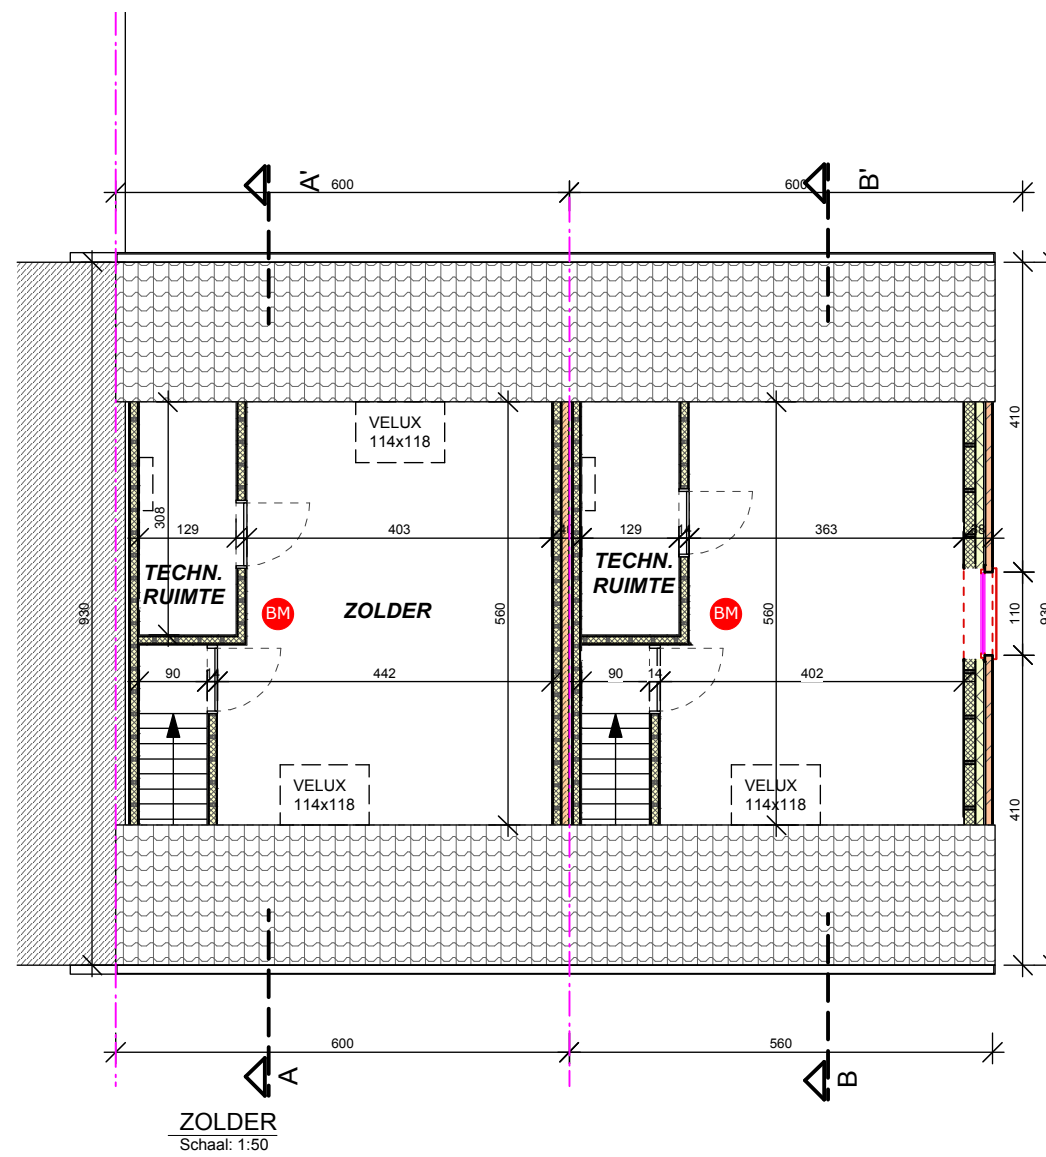

**ZIE BIJZONDERE
VOORWAARDE(N)**

BOUWEN VAN TWEE WONINGEN	Ir. architect Carine Cappelle Diestsesteenweg 26 bus 27 3210 Lubbeek	Ontwerpburo archibouw gcv Nieuwe Brug 2F/01 9230 Wetteren	NIEUWE TOESTAND		
ligging : Molenwalstraat zn (naast nr 128) GENT 29ste Stie A nr. 518E en 518D	Bouwheer : Dhr. Ignace VAN HIJFTE Muizelstraat 15 Oostakker Dhr. Pascal VAN HIJFTE Vaartkant 8 Lievegem		schaal 1/100	datum 5-12-2024	A3 blad 4/12