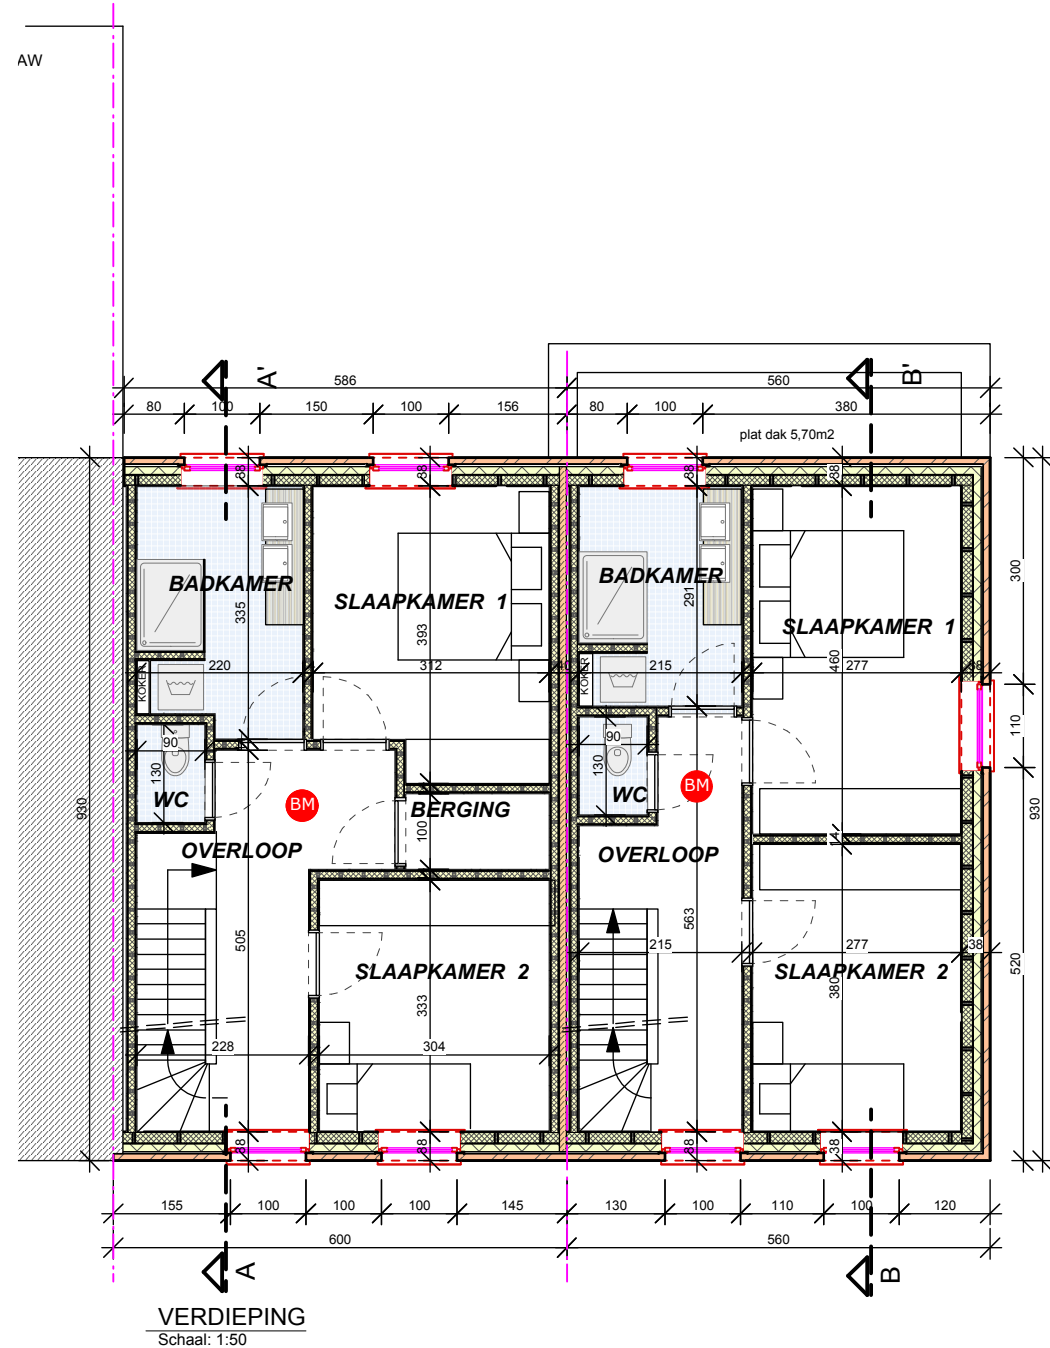

**ZIE BIJZONDERE  
VOORWAARDE(N)**

<b>BOUWEN VAN TWEE WONINGEN</b>	Ir. architect Carine Cappelle Diestsesteenweg 26 bus 27 3210 Lubbeek	Ontwerpburo archibouw gcv Nieuwe Brug 2F/01 9230 Wetteren	<b>NIEUWE TOESTAND</b>		
ligging : Molenwalstraat zn (naast nr 128) GENT 29ste Stie A nr. 518E en 518D	Bouwheer : Dhr. Ignace VAN HIJFTE Muizelstraat 15 Oostakker Dhr. Pascal VAN HIJFTE Vaartkant 8 Lievegem		schaal 1/100	datum 5-12-2024	A3 blad 3/12