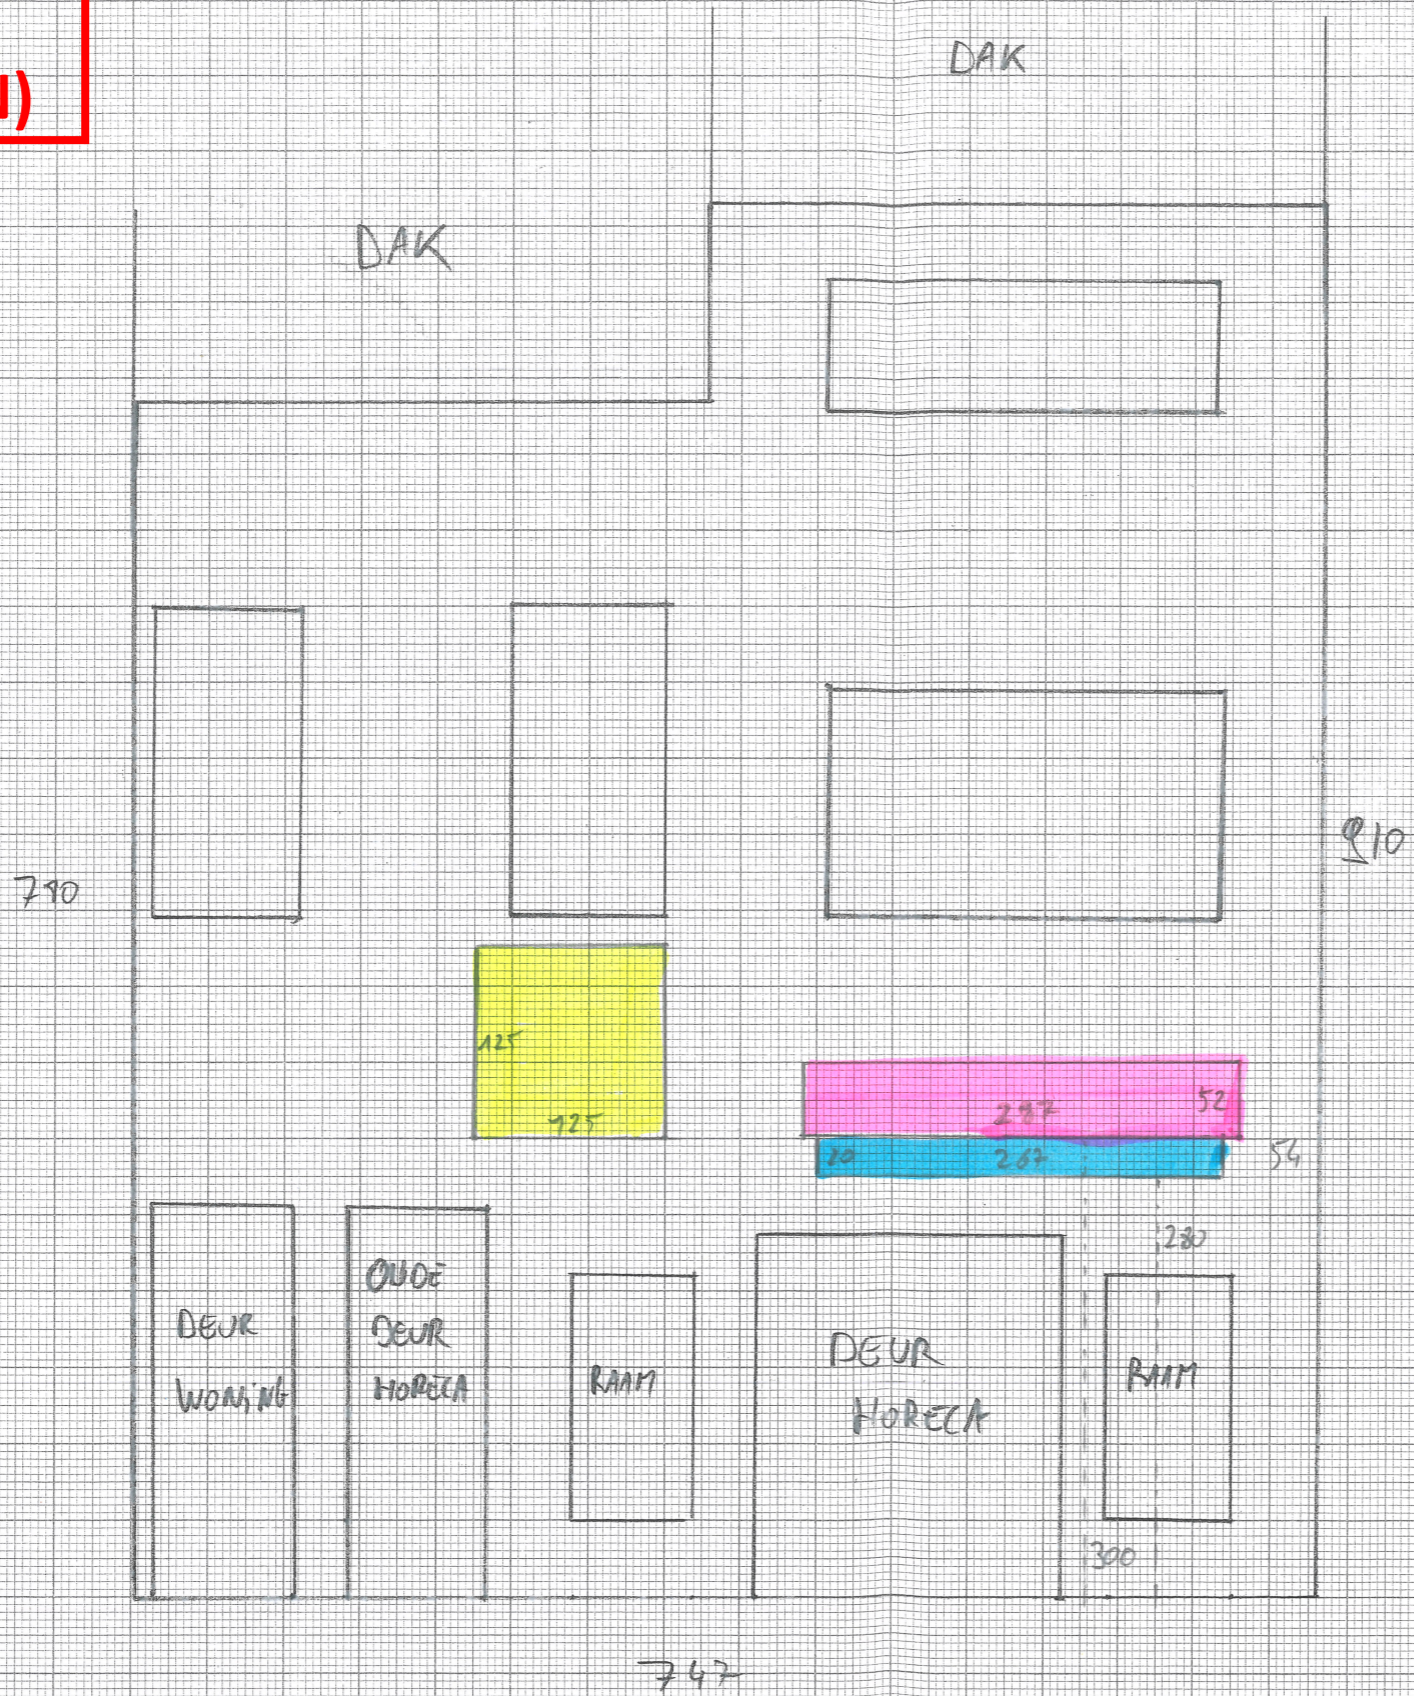

**ZIE BIJZONDERE
VOORWAARDE(N)**

GEVEL TEKENING
BESTAANDE
=
TE REGULARISEREN

- LOGO in kunststof
- NAAM ZAAK in LOSSE LETTERS
- "PALESTIJNS RESTAURANT"