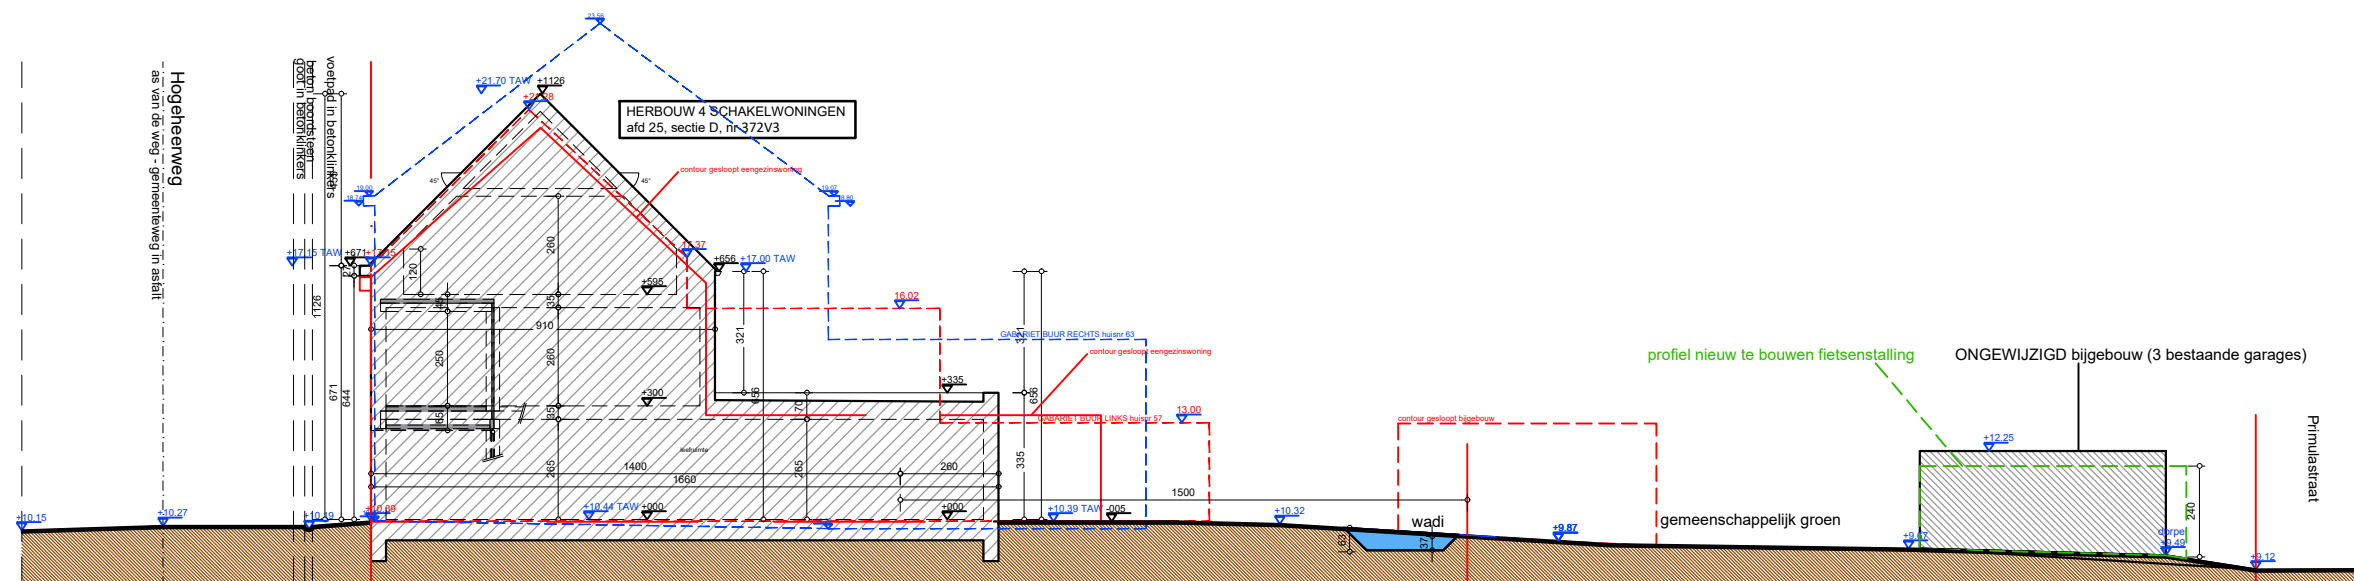

**ZIE BIJZONDERE  
VOORWAARDE(N)**

schakelwoningen\_T\_N\_terreinprofiel nieuw

schaal 1/200

0 200 400 600 800 1000 1200 1400 1600 1800 2000 cm

**artec+**  
architectenbureau

info@artecplus.be  
+32 53 83 22 25  
Steenweg 57a, 9473 Welle  
www.artecplus.be  
BE 0436 682 419