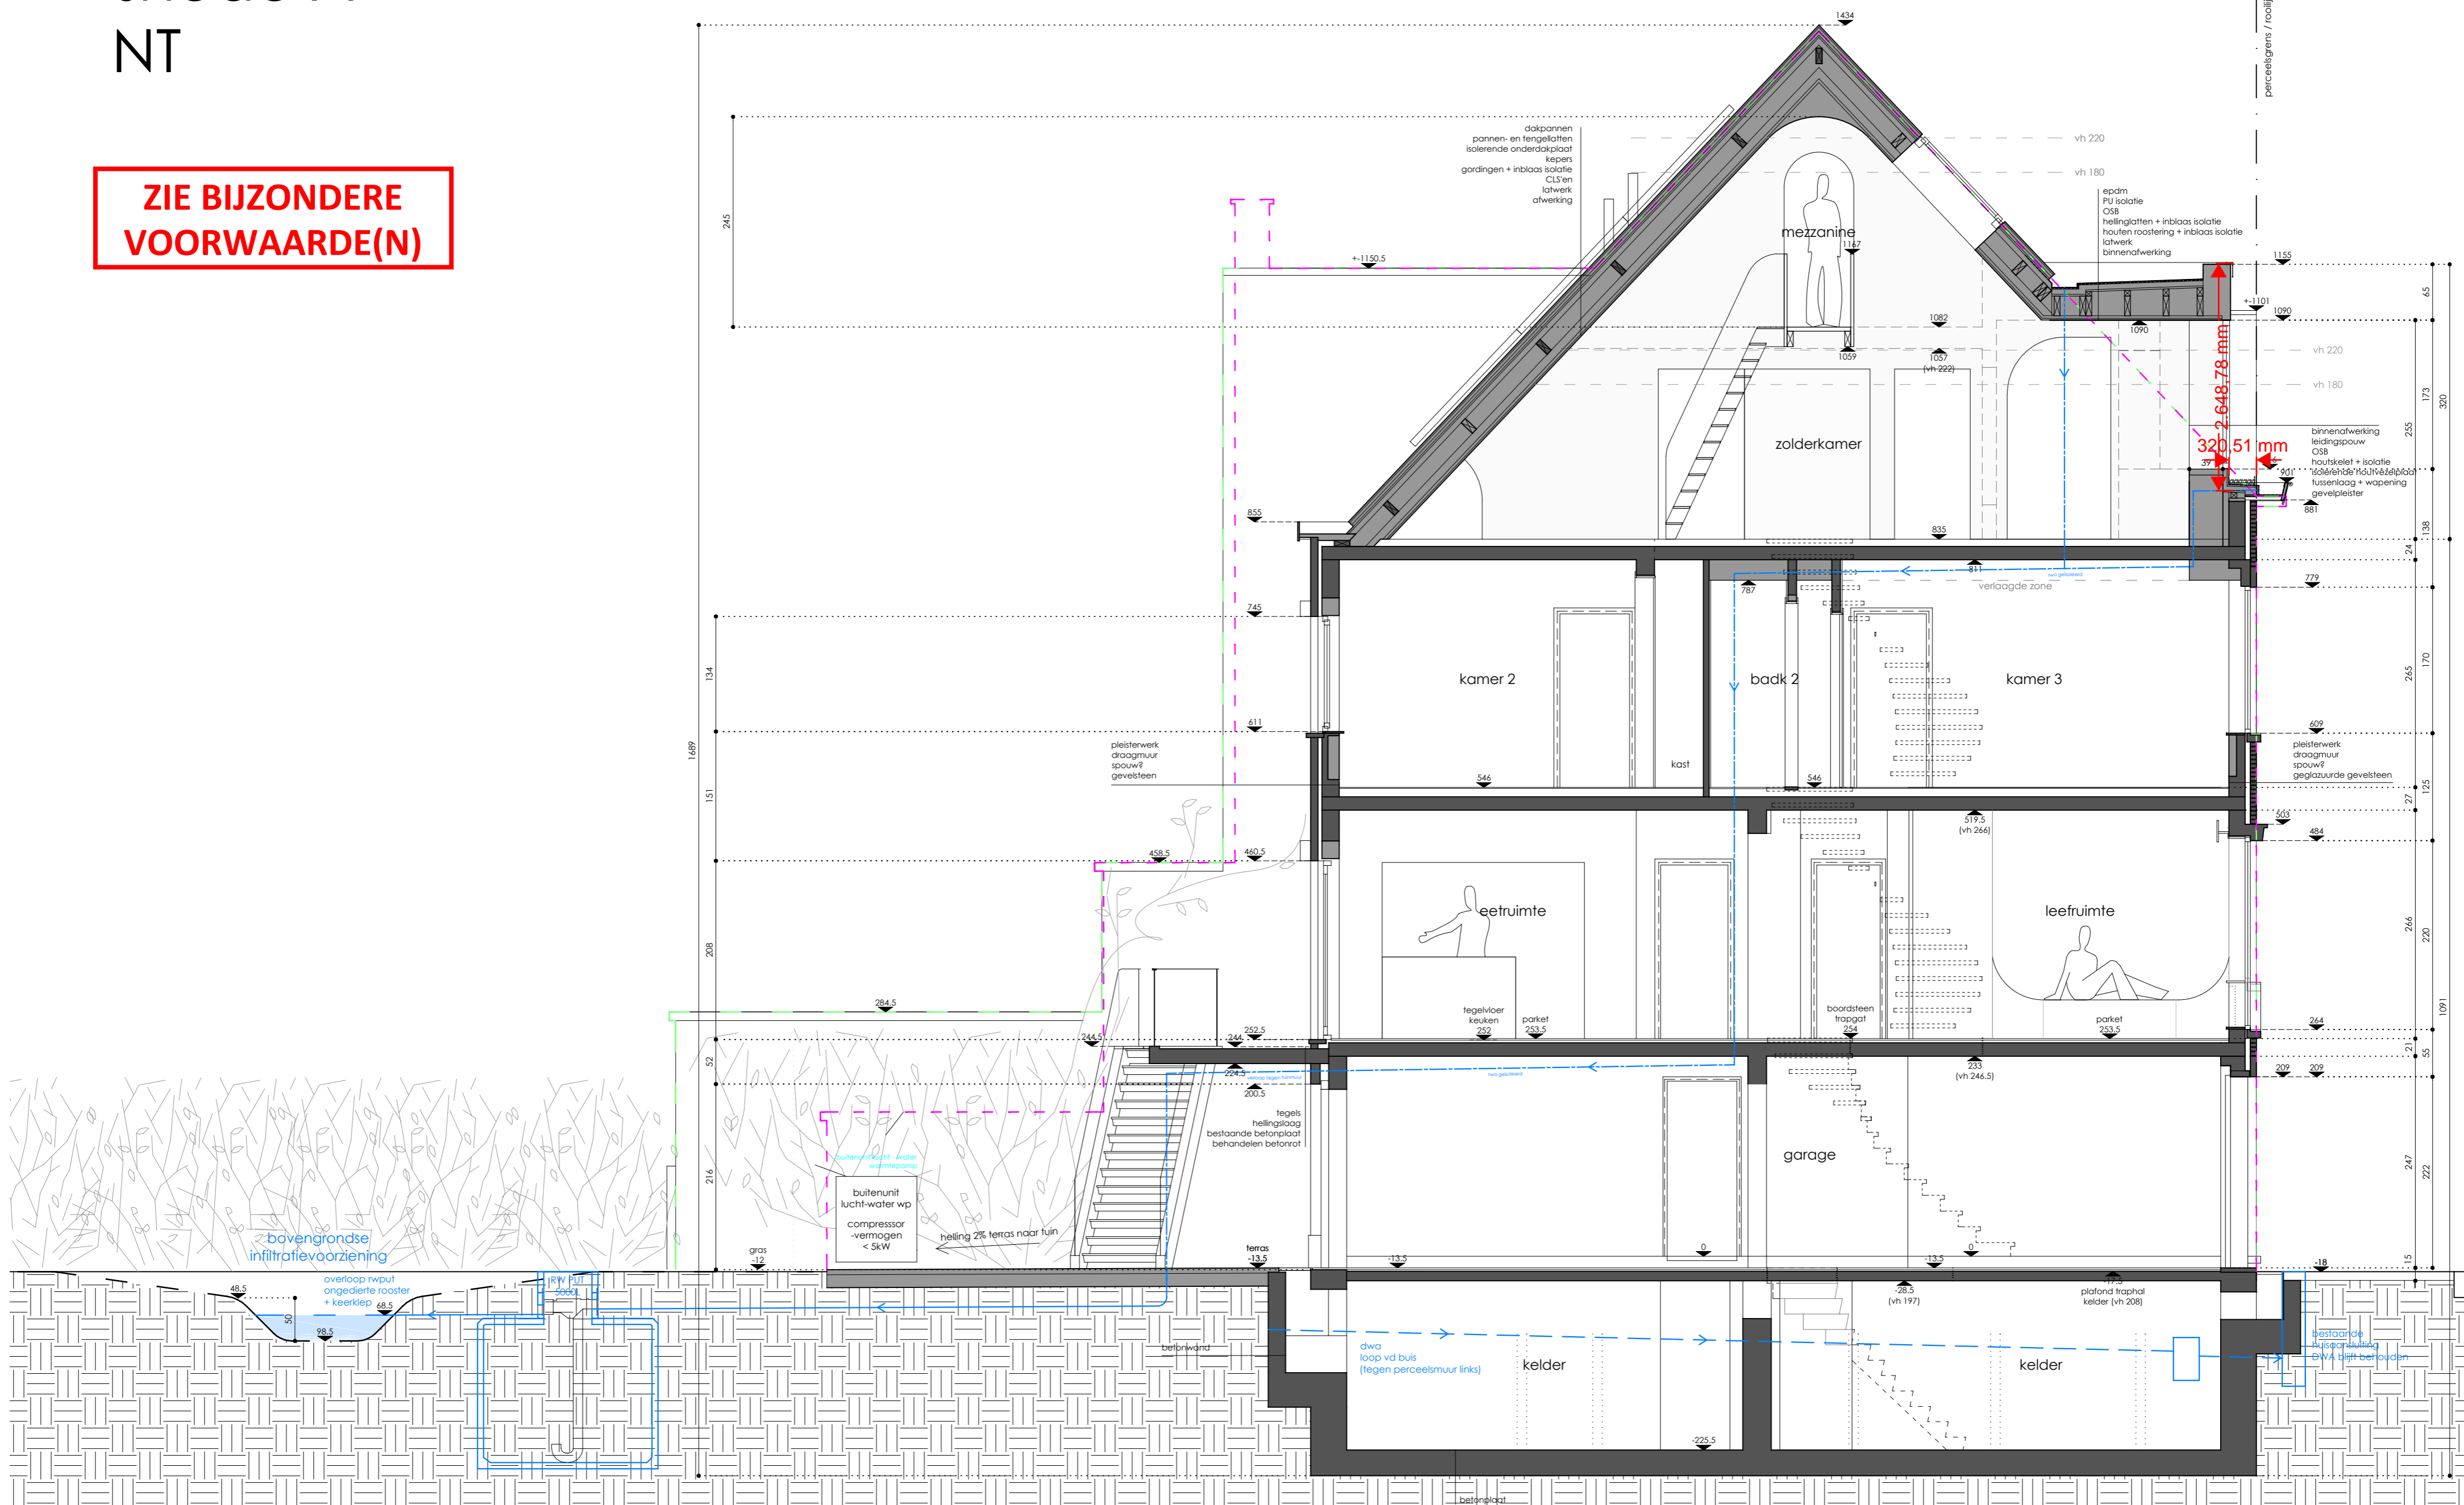

snede A NT

**ZIE BIJZONDERE
VOORWAARDE(N)**

--- profiel buur links
--- profiel buur rechts

www.STUDIOLOarchitectuur.be
gasmeterlaan 194 - 9000 gent

1 | 50 schaal
18 10 2024 datum

fase BA

studioLO architectuur

GOKA

bouwhoer BV Dr. Vermeersch
adres Beetsstraat 14 | 8800 Roeselare
bouwplaats Gordunakaai 41 | 9000 Gent

BA_verbouwing eengezinswoning_S.N.1_snedes A