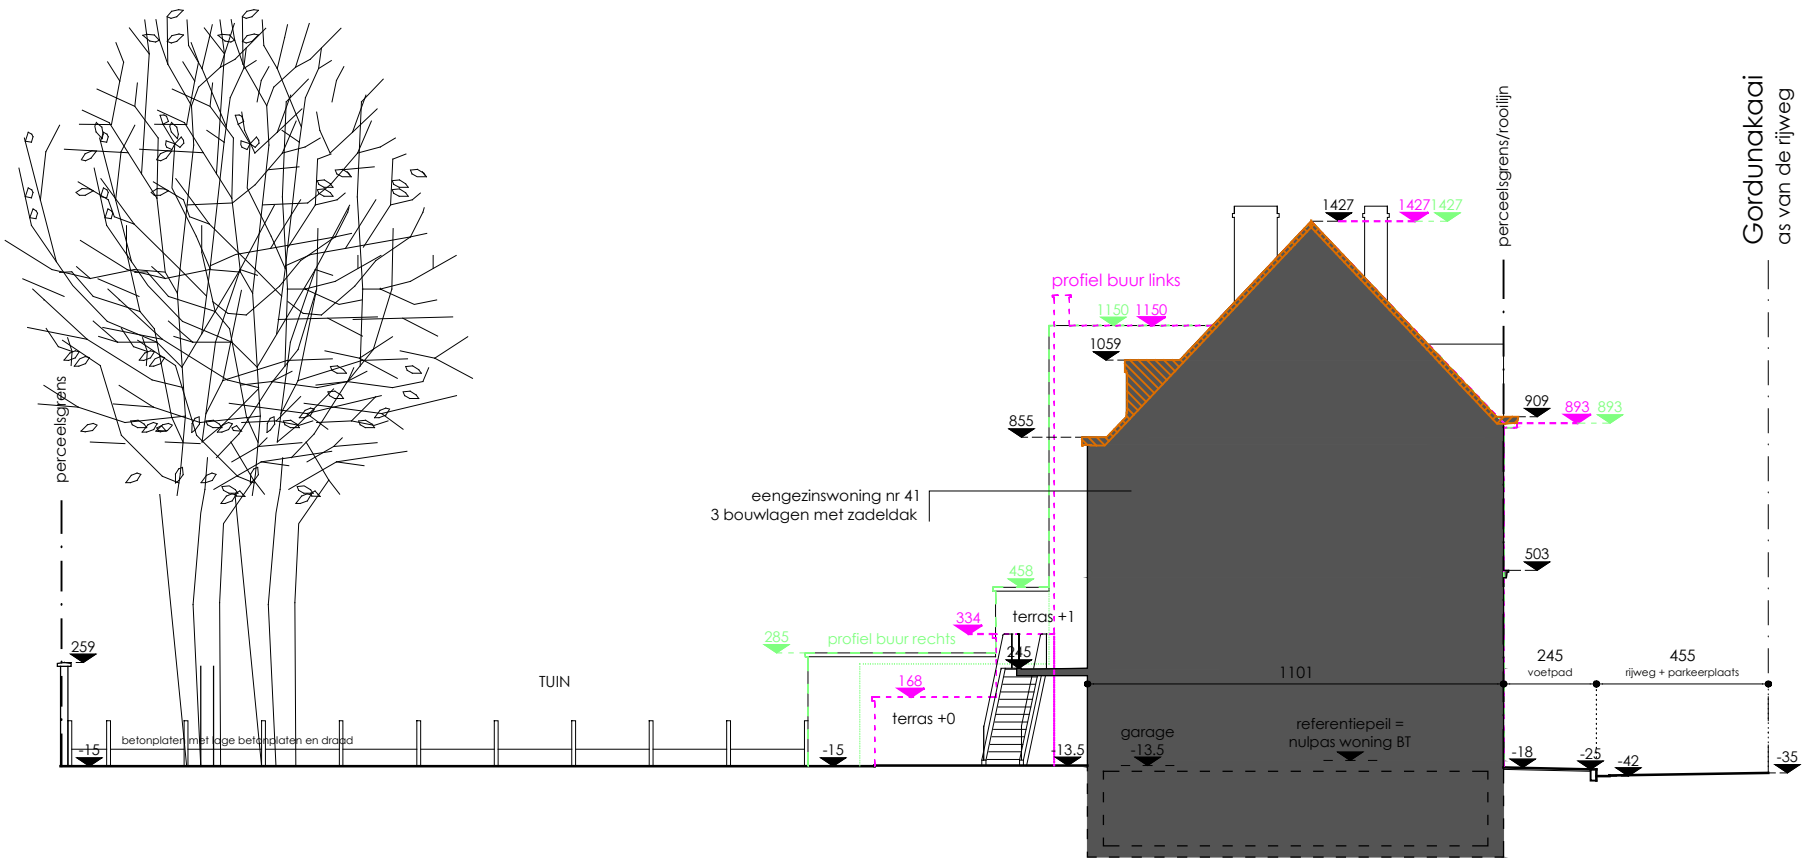

terreinprofiel BT

www.STUDIOLOarchitectuur.be 09 233 61 64
gasmeterlaan 194 . 9000 gent 0474 95 31 79

studiolo architectuur

1 | 200 schaal versie **A**
18 10 2024 datum plan **11**

GOKA

bouwheer BV Dr. Vermeersch
adres Beekstraat 14 | 8800 Roeselare
bouwplaats Gordunakaai 41 | 9000 Gent

fase **BA**

BA_verbouwning eengezinswoning_T_B_1_terrainprofiel BT