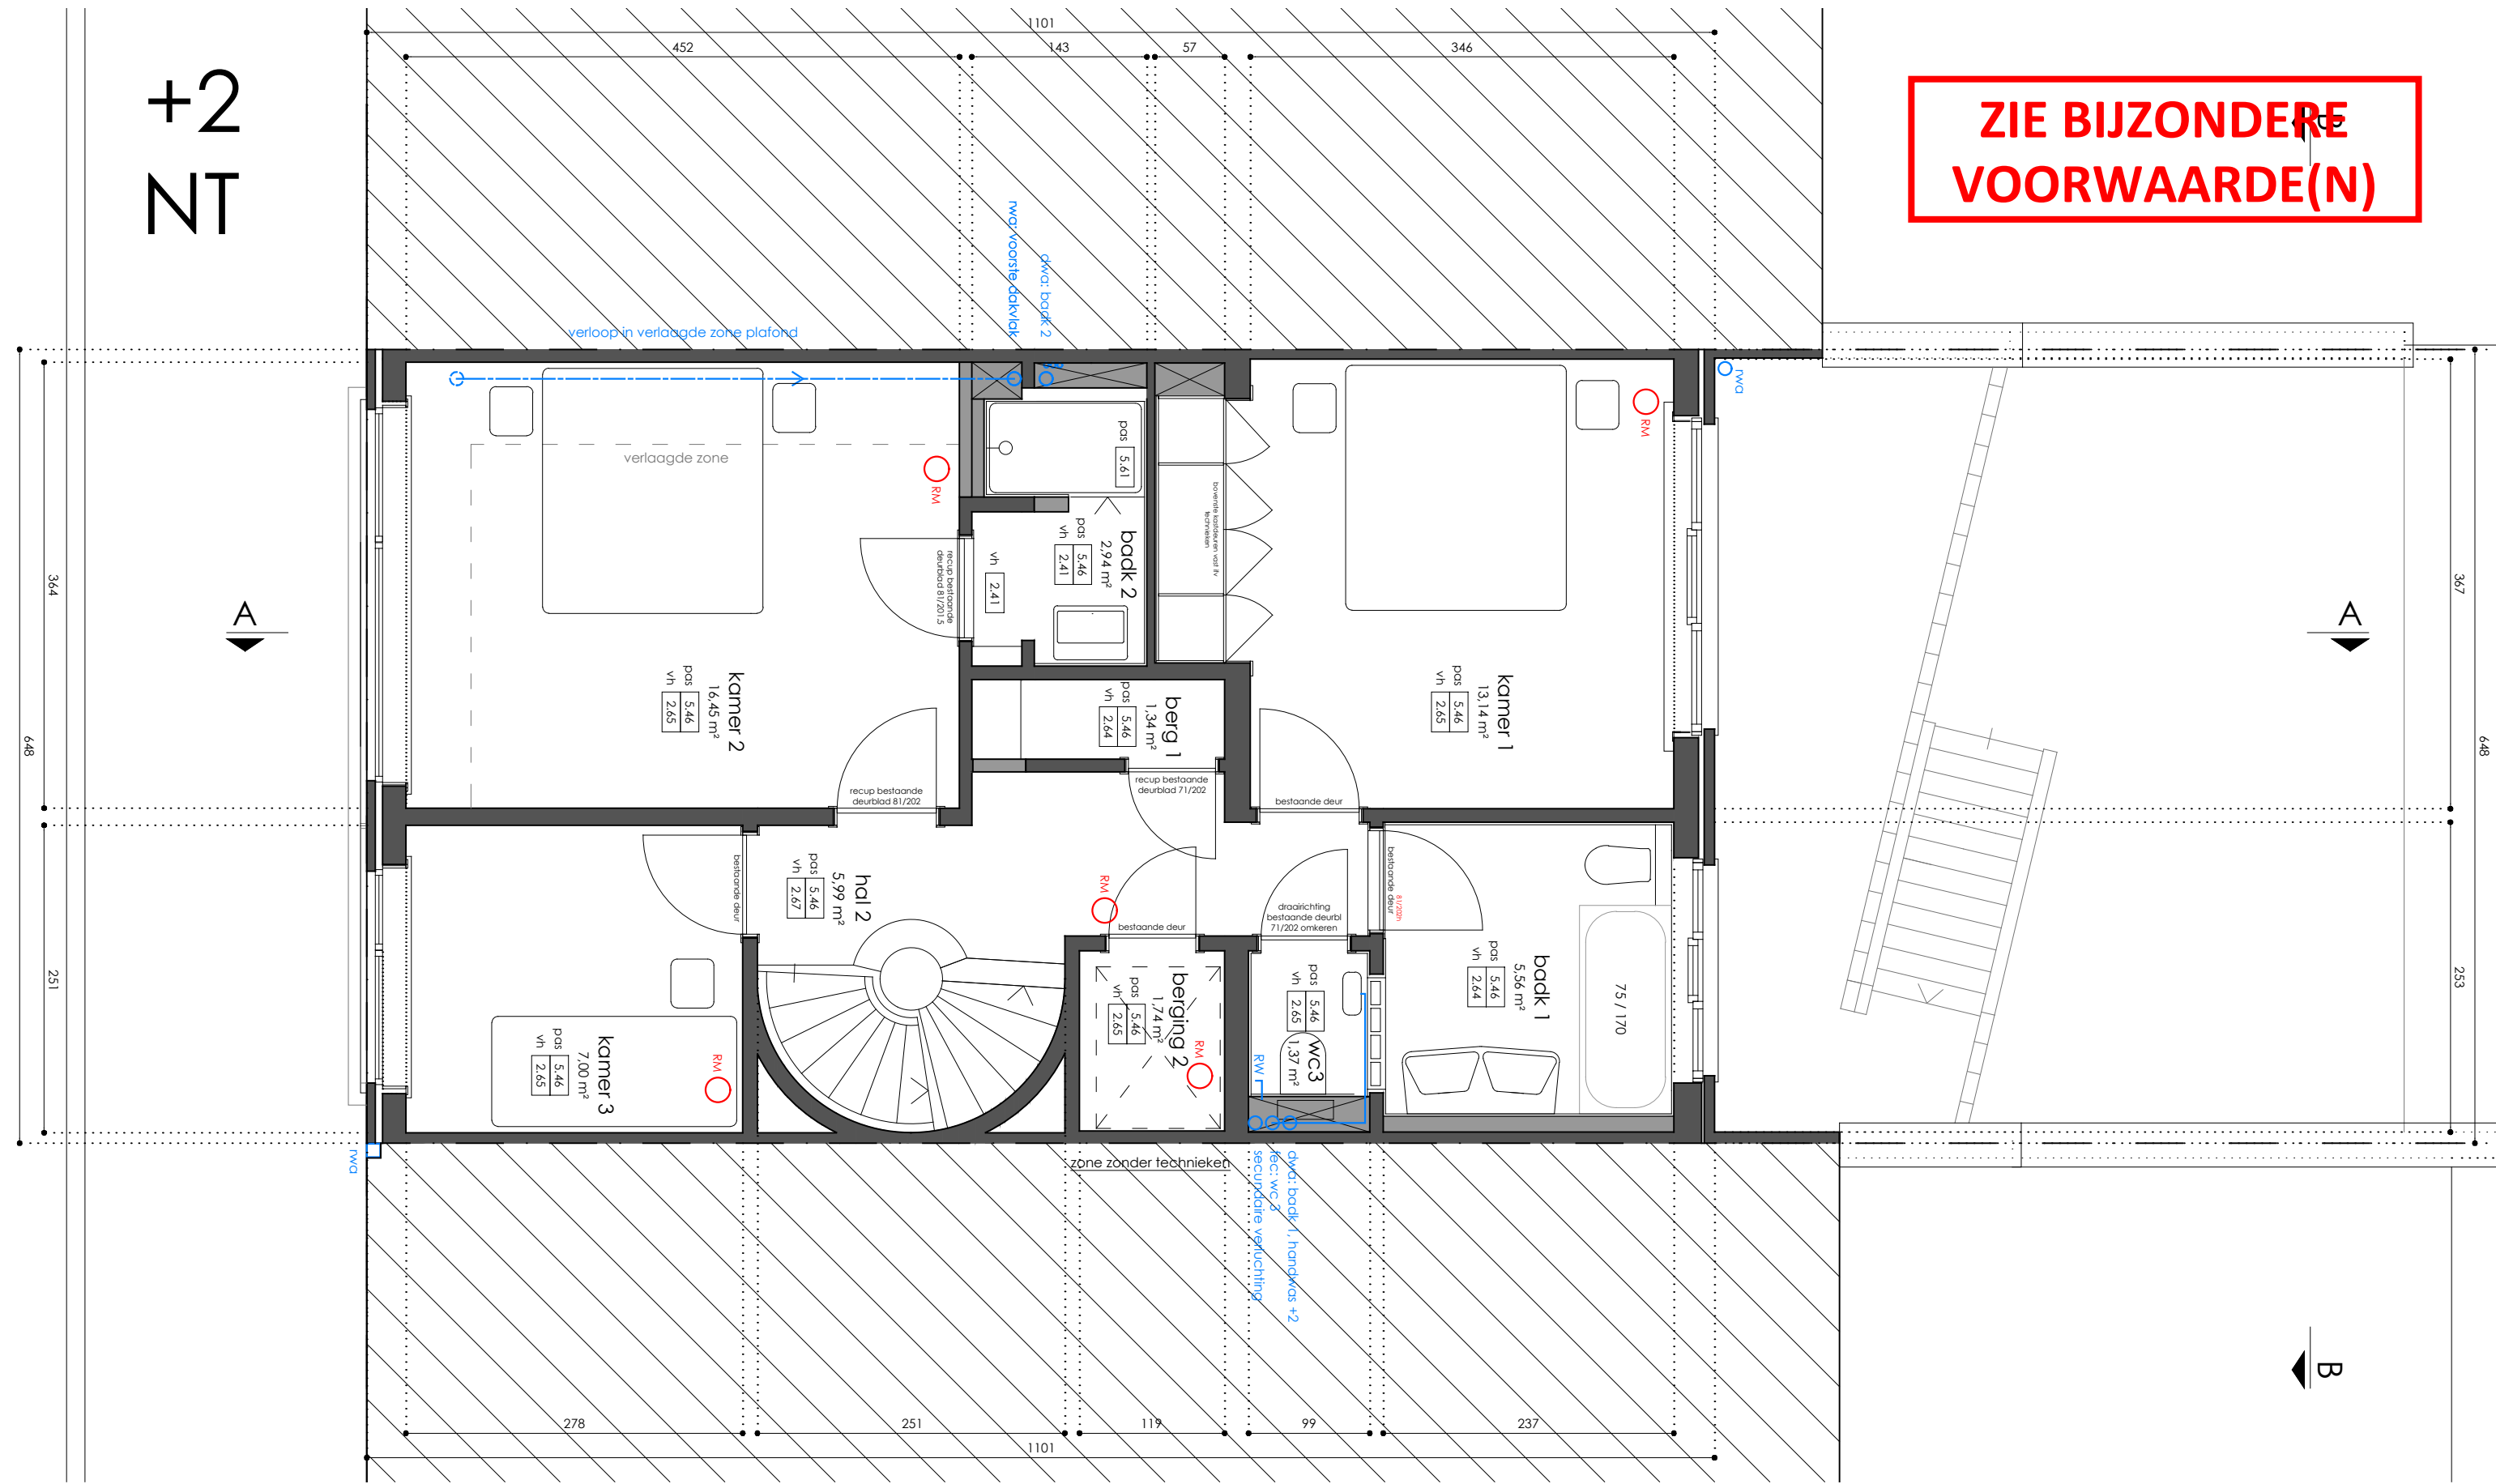

+2
NT

**ZIE BIJZONDERE
VOORWAARDE(N)**

www.STUDIOLoarchitectuur.be 09 233 61 64
 gasmeterlaan 194 . 9000 gent 0474 95 31 79

studiolo architectuur

1 | 50 schaal versie **A**
 18 10 2024 datum plan **4**

fase **BA**