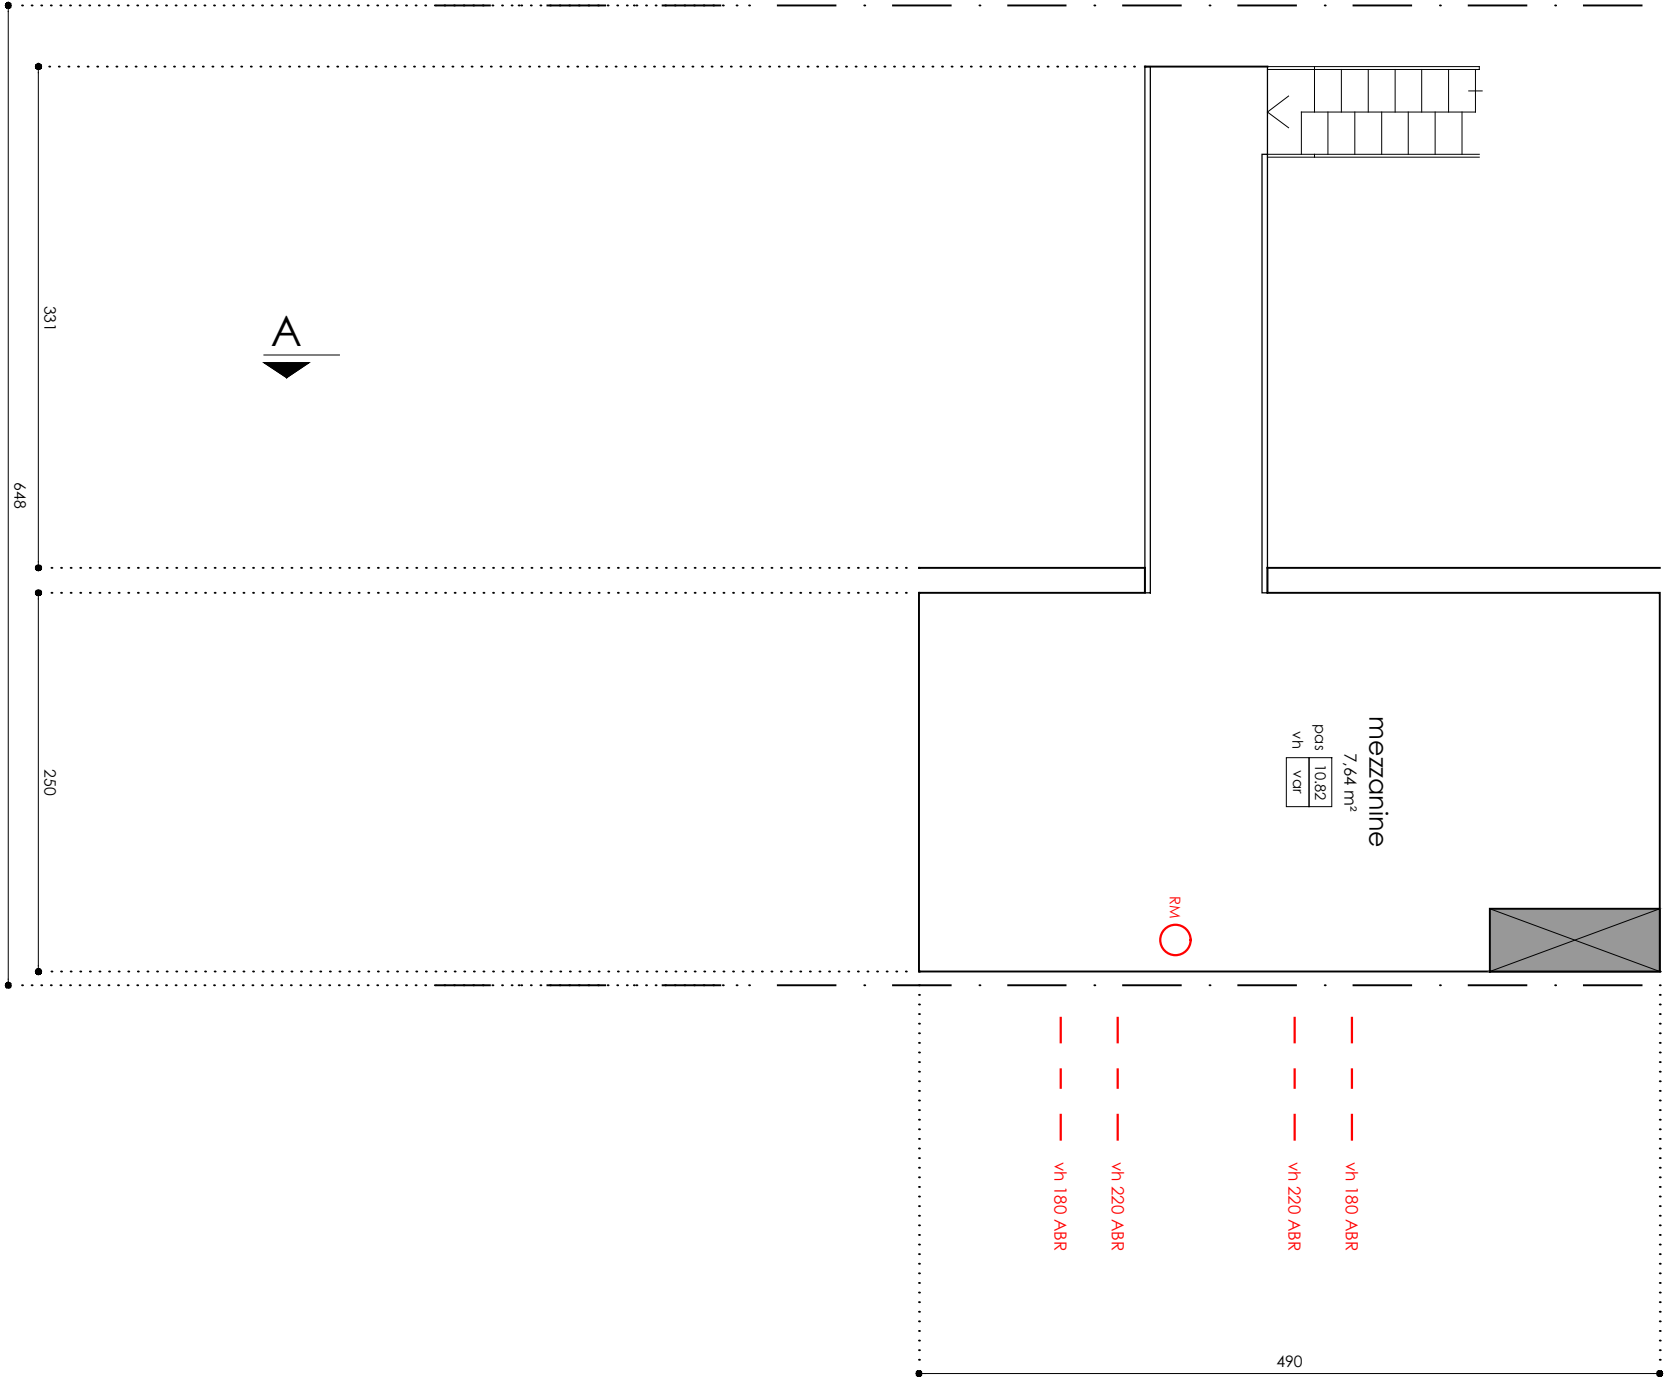

+4
NT

ZIE BIJZONDERE
VOORWAARDE(N)

www.STUDIOLoarchitectuur.be 09 233 61 64
gasmeterlaan 194 . 9000 gent 0474 95 31 79

studiolo architectuur

1 | 50 schaal versie **A**
18 10 2024 datum plan **6**

fase **BA**

bouwheer BV Dr. Vermeersch
adres Beekstraat 14 | 8800 Roeselare
bouwplaats Gordunakaai 41 | 9000 Gent

BA_verbouwning eengezinswoning_P_N_6_plan +4