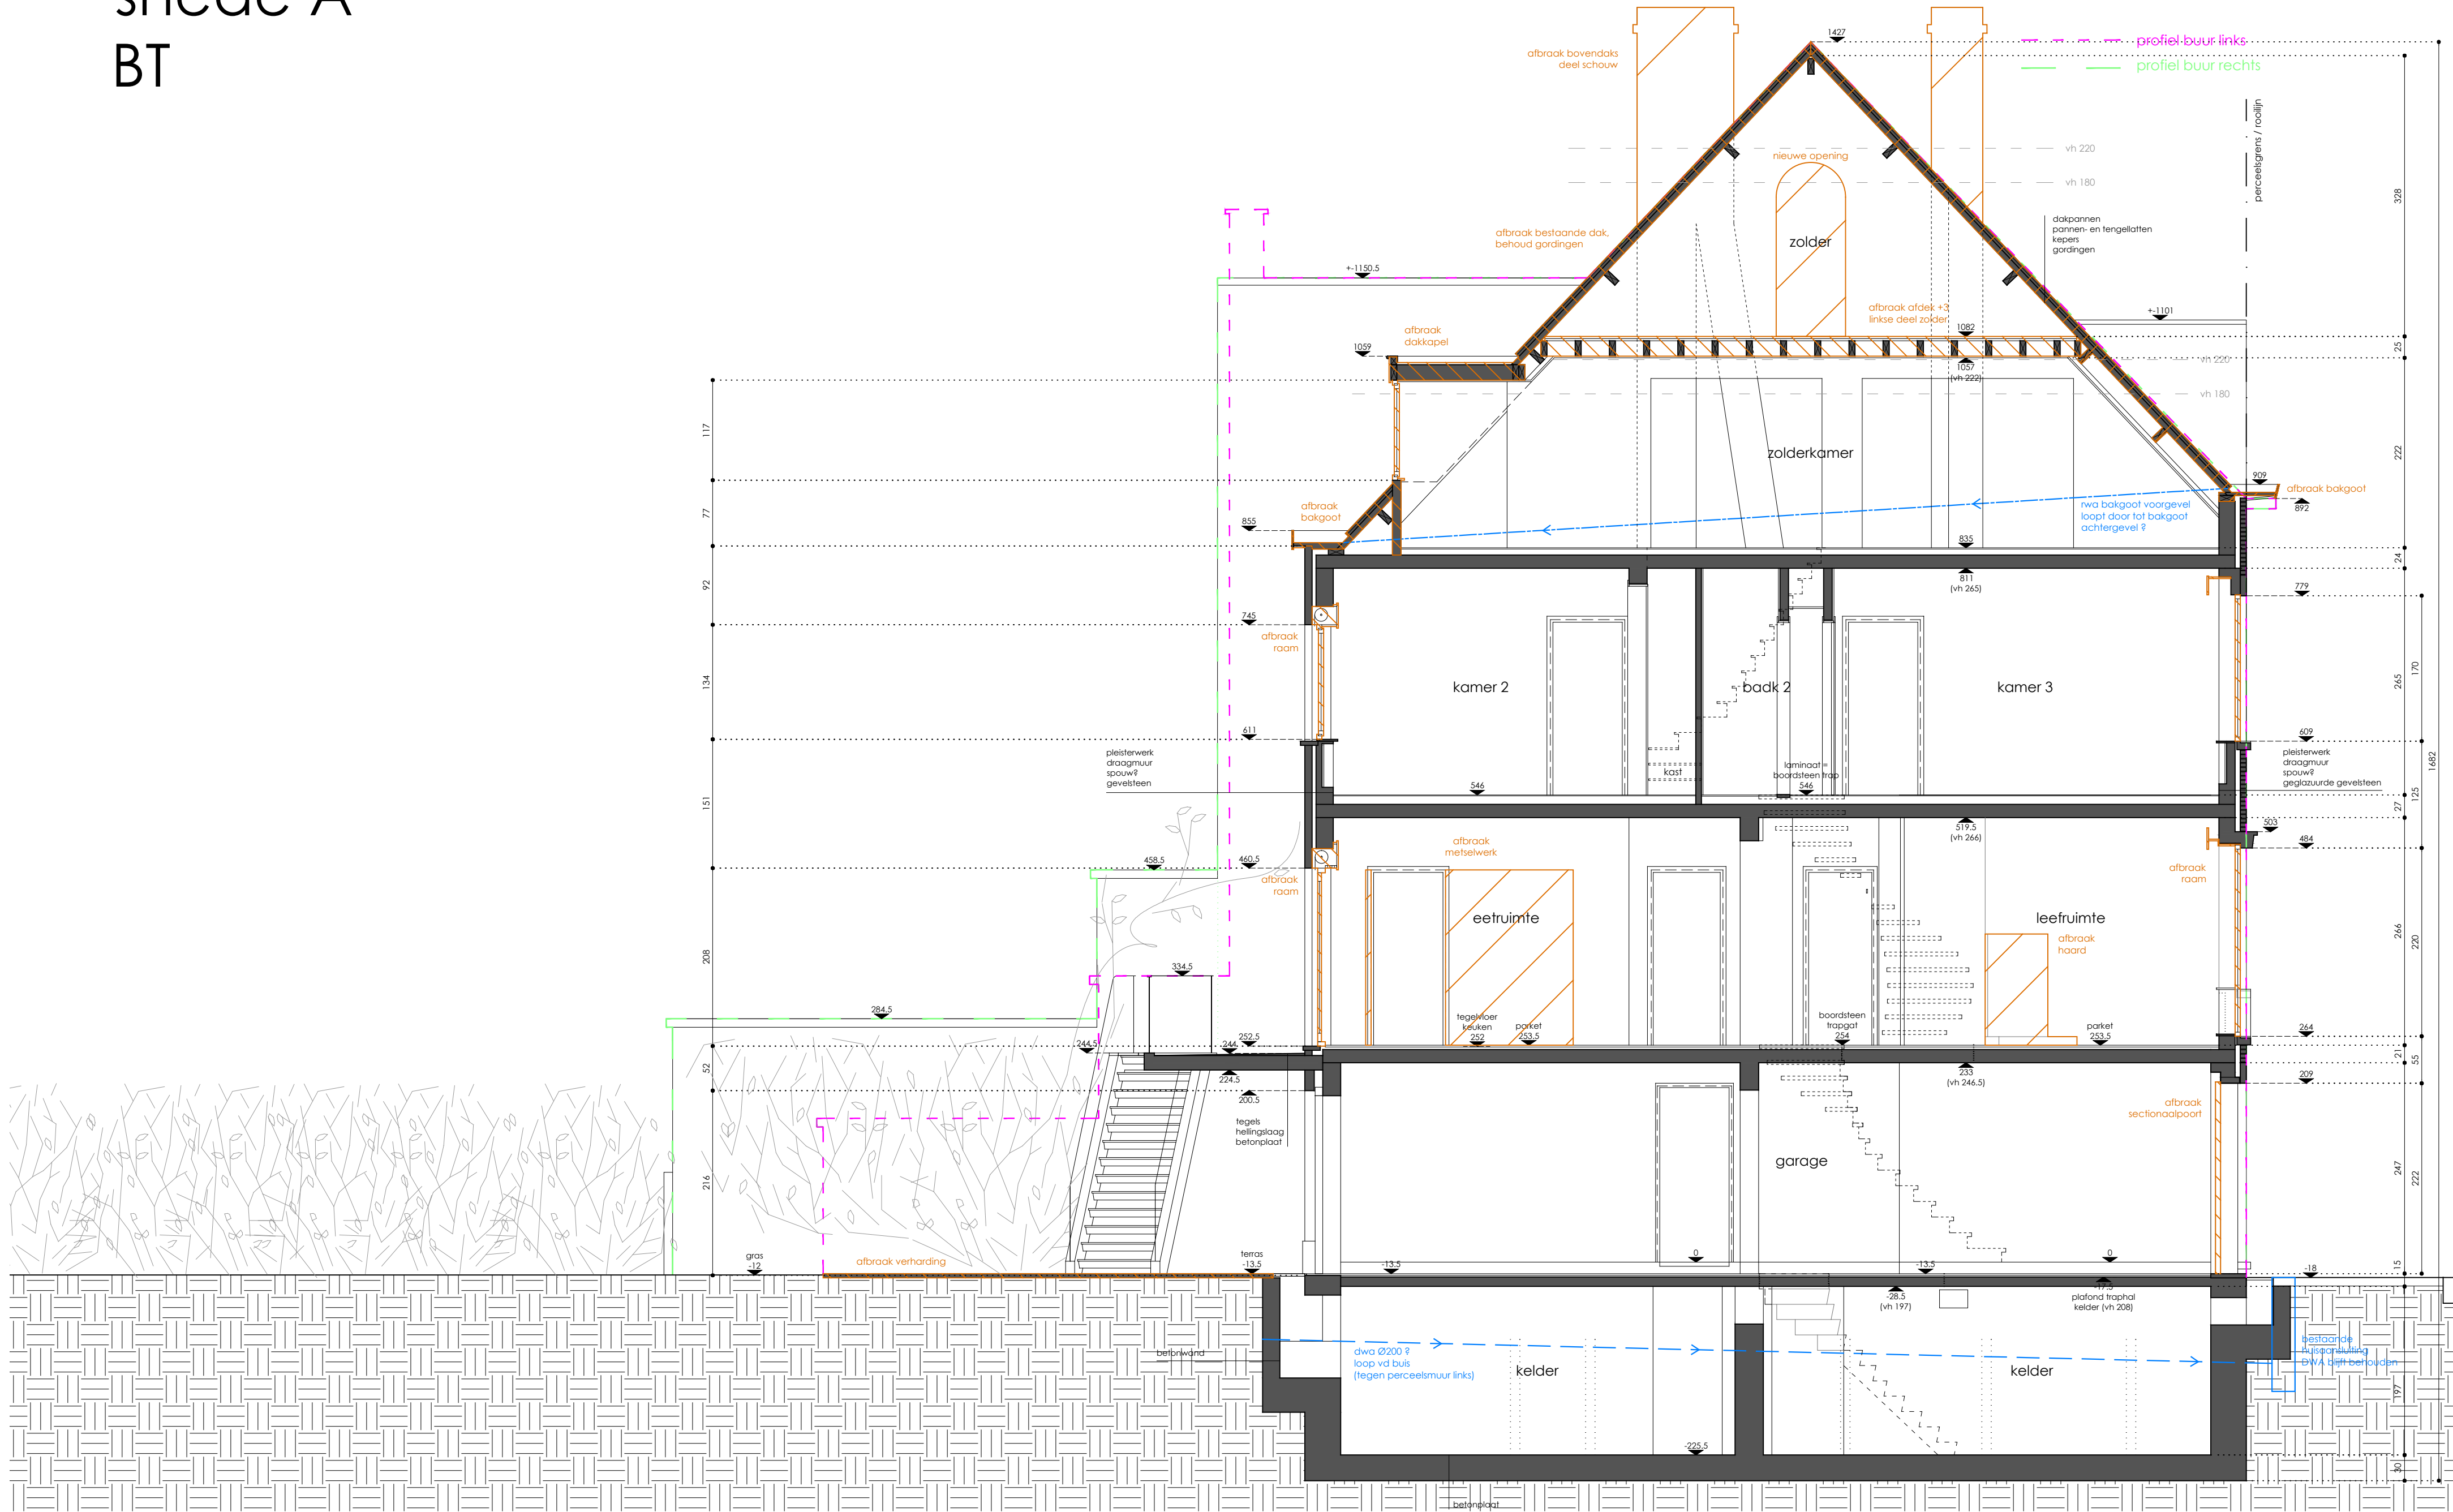

snede A BT

www.STUDIOLOarchitectuur.be
gasmeterlaan 194 · 9000 gent

09 233 61 64
0474 95 31 79

studioo architectuur

GOKA

1:50 schaal
18 10 2024 datum

versie A
plan 7

fase BA

BA_verbouwing eengezinswoning_S_B_1_snedes A