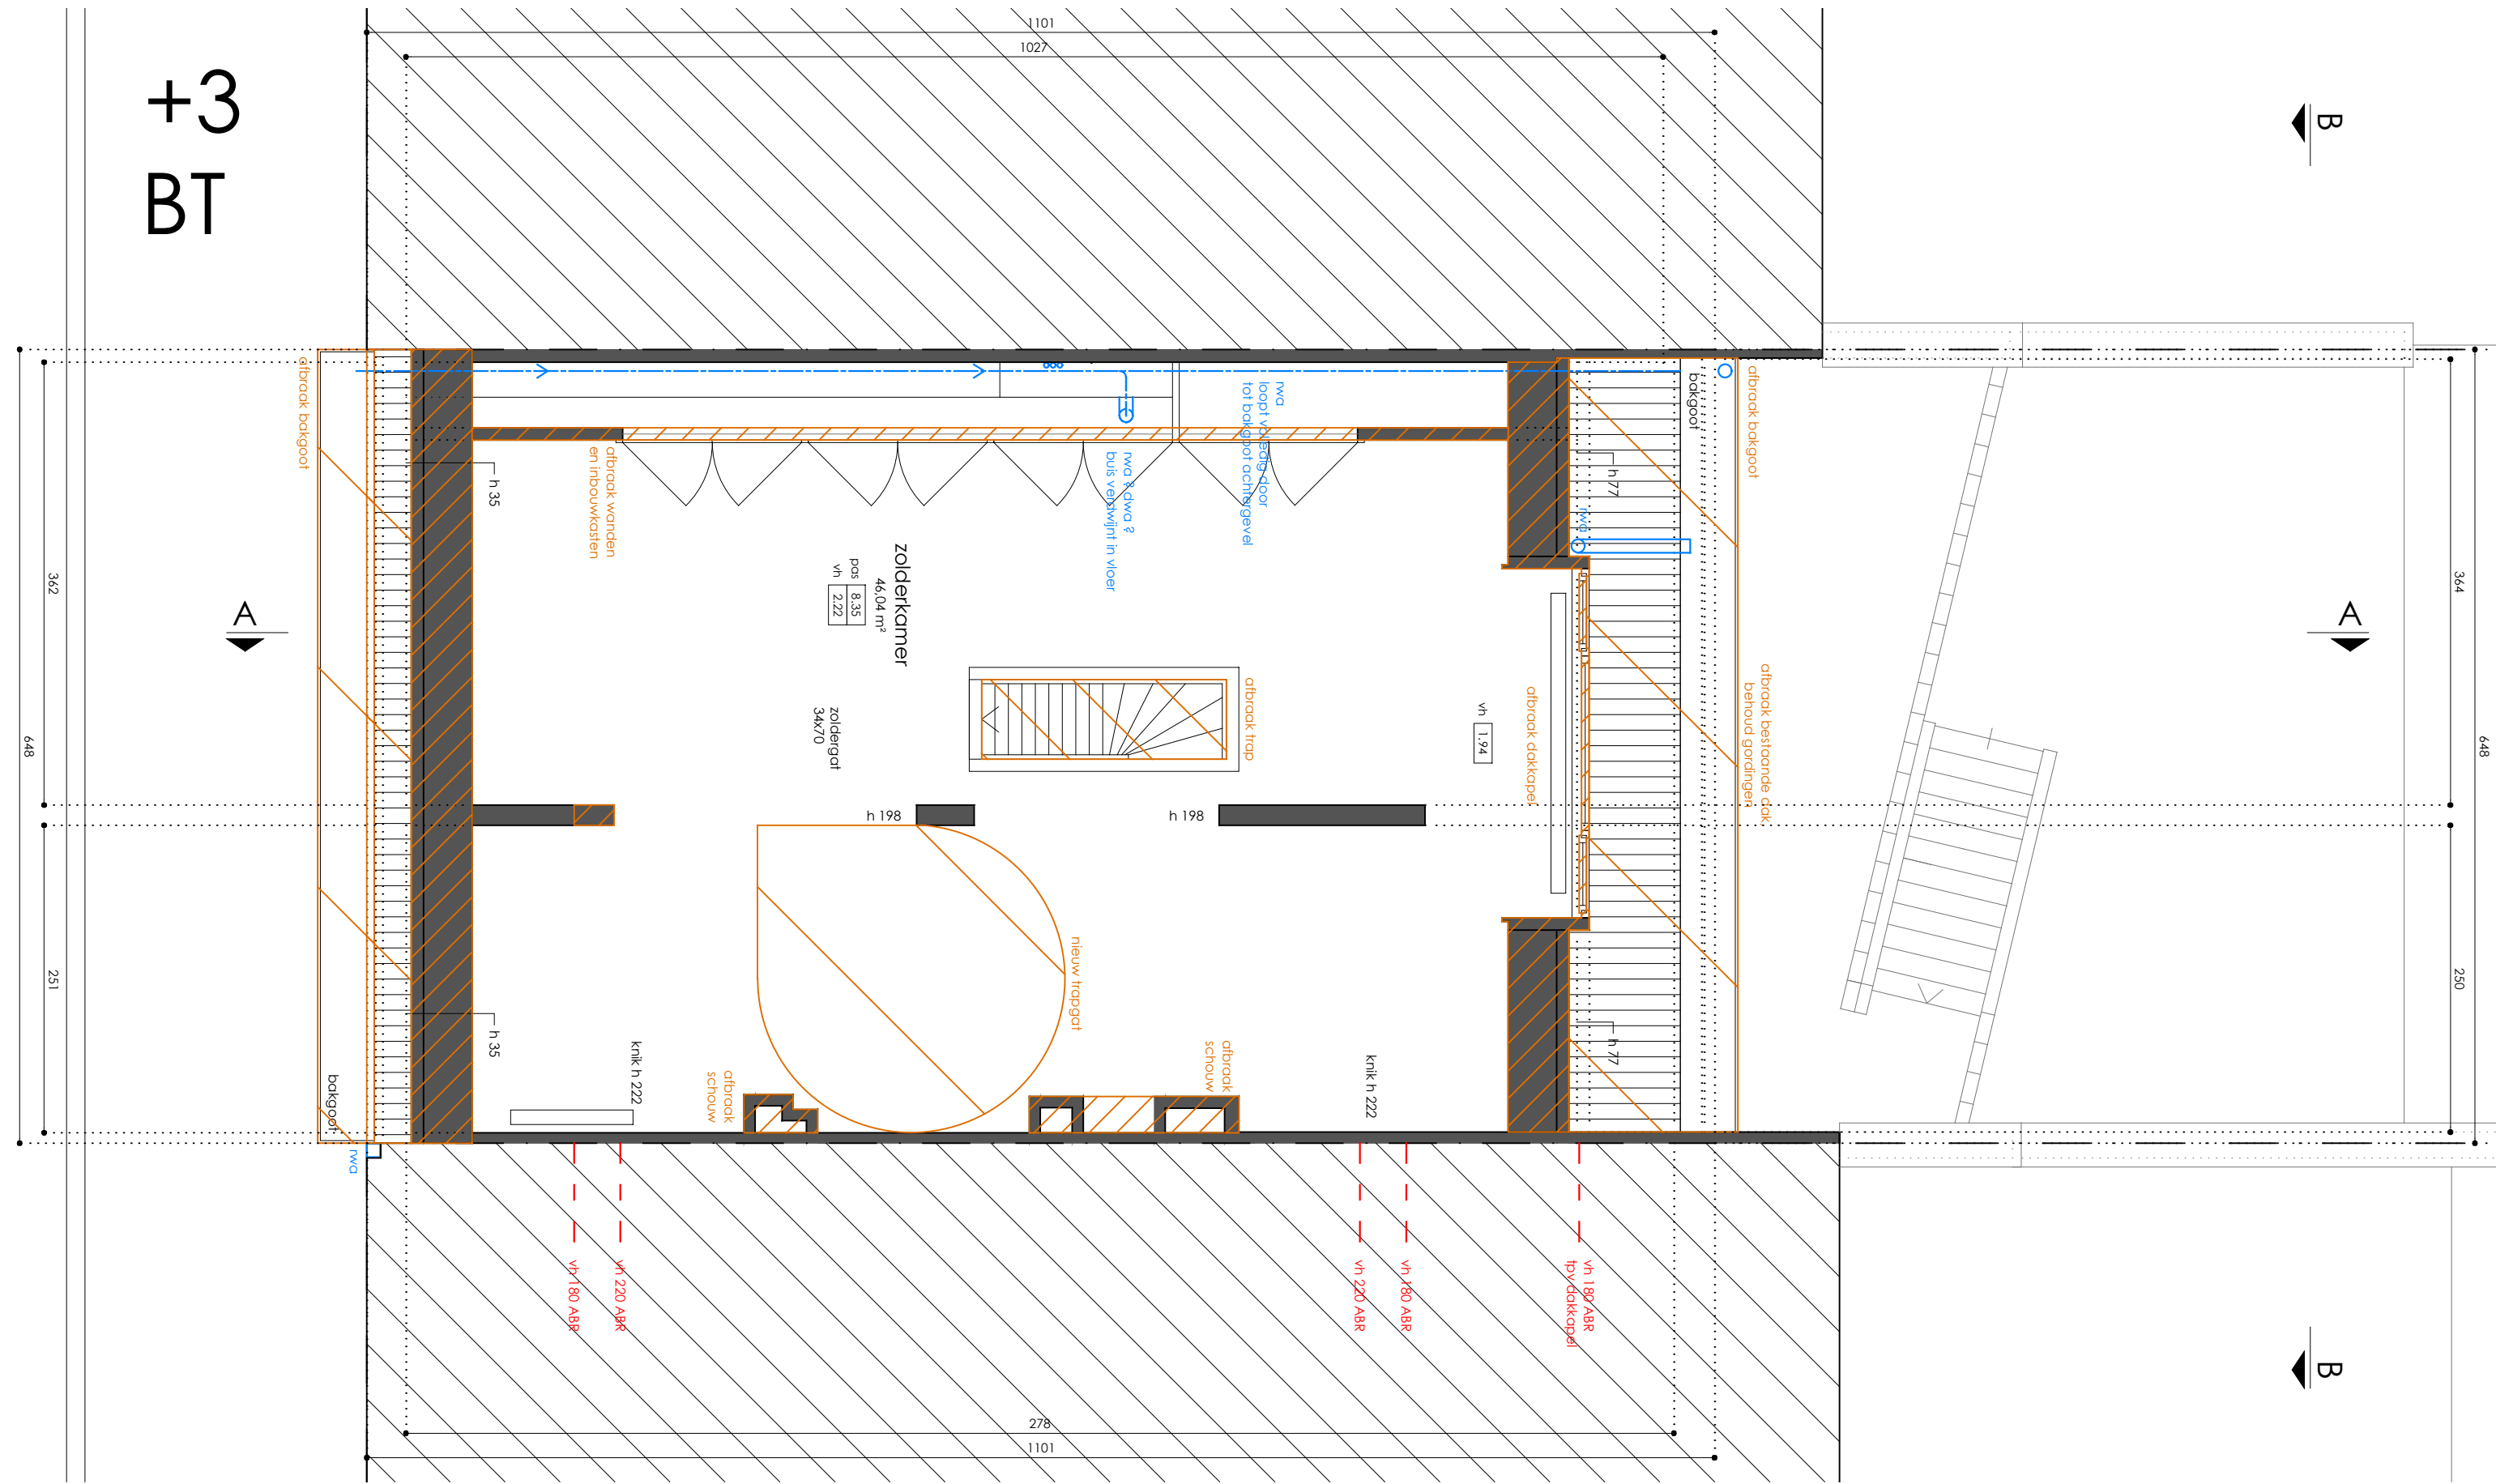

+3
BT

www.STUDIOLoarchitectuur.be 09 233 61 64
 gasmeterlaan 194 . 9000 gent 0474 95 31 79

studiolo architectuur

1 | 50 schaal versie **A**
 18 10 2024 datum plan **5**

fase **BA**

bouwheer BV Dr. Vermeersch
 adres Beekstraat 14 | 8800 Roeselare
 bouwplaats Gordunakaai 41 | 9000 Gent

BA_verbouwing eengezinswoning_P_B_5_plan +3