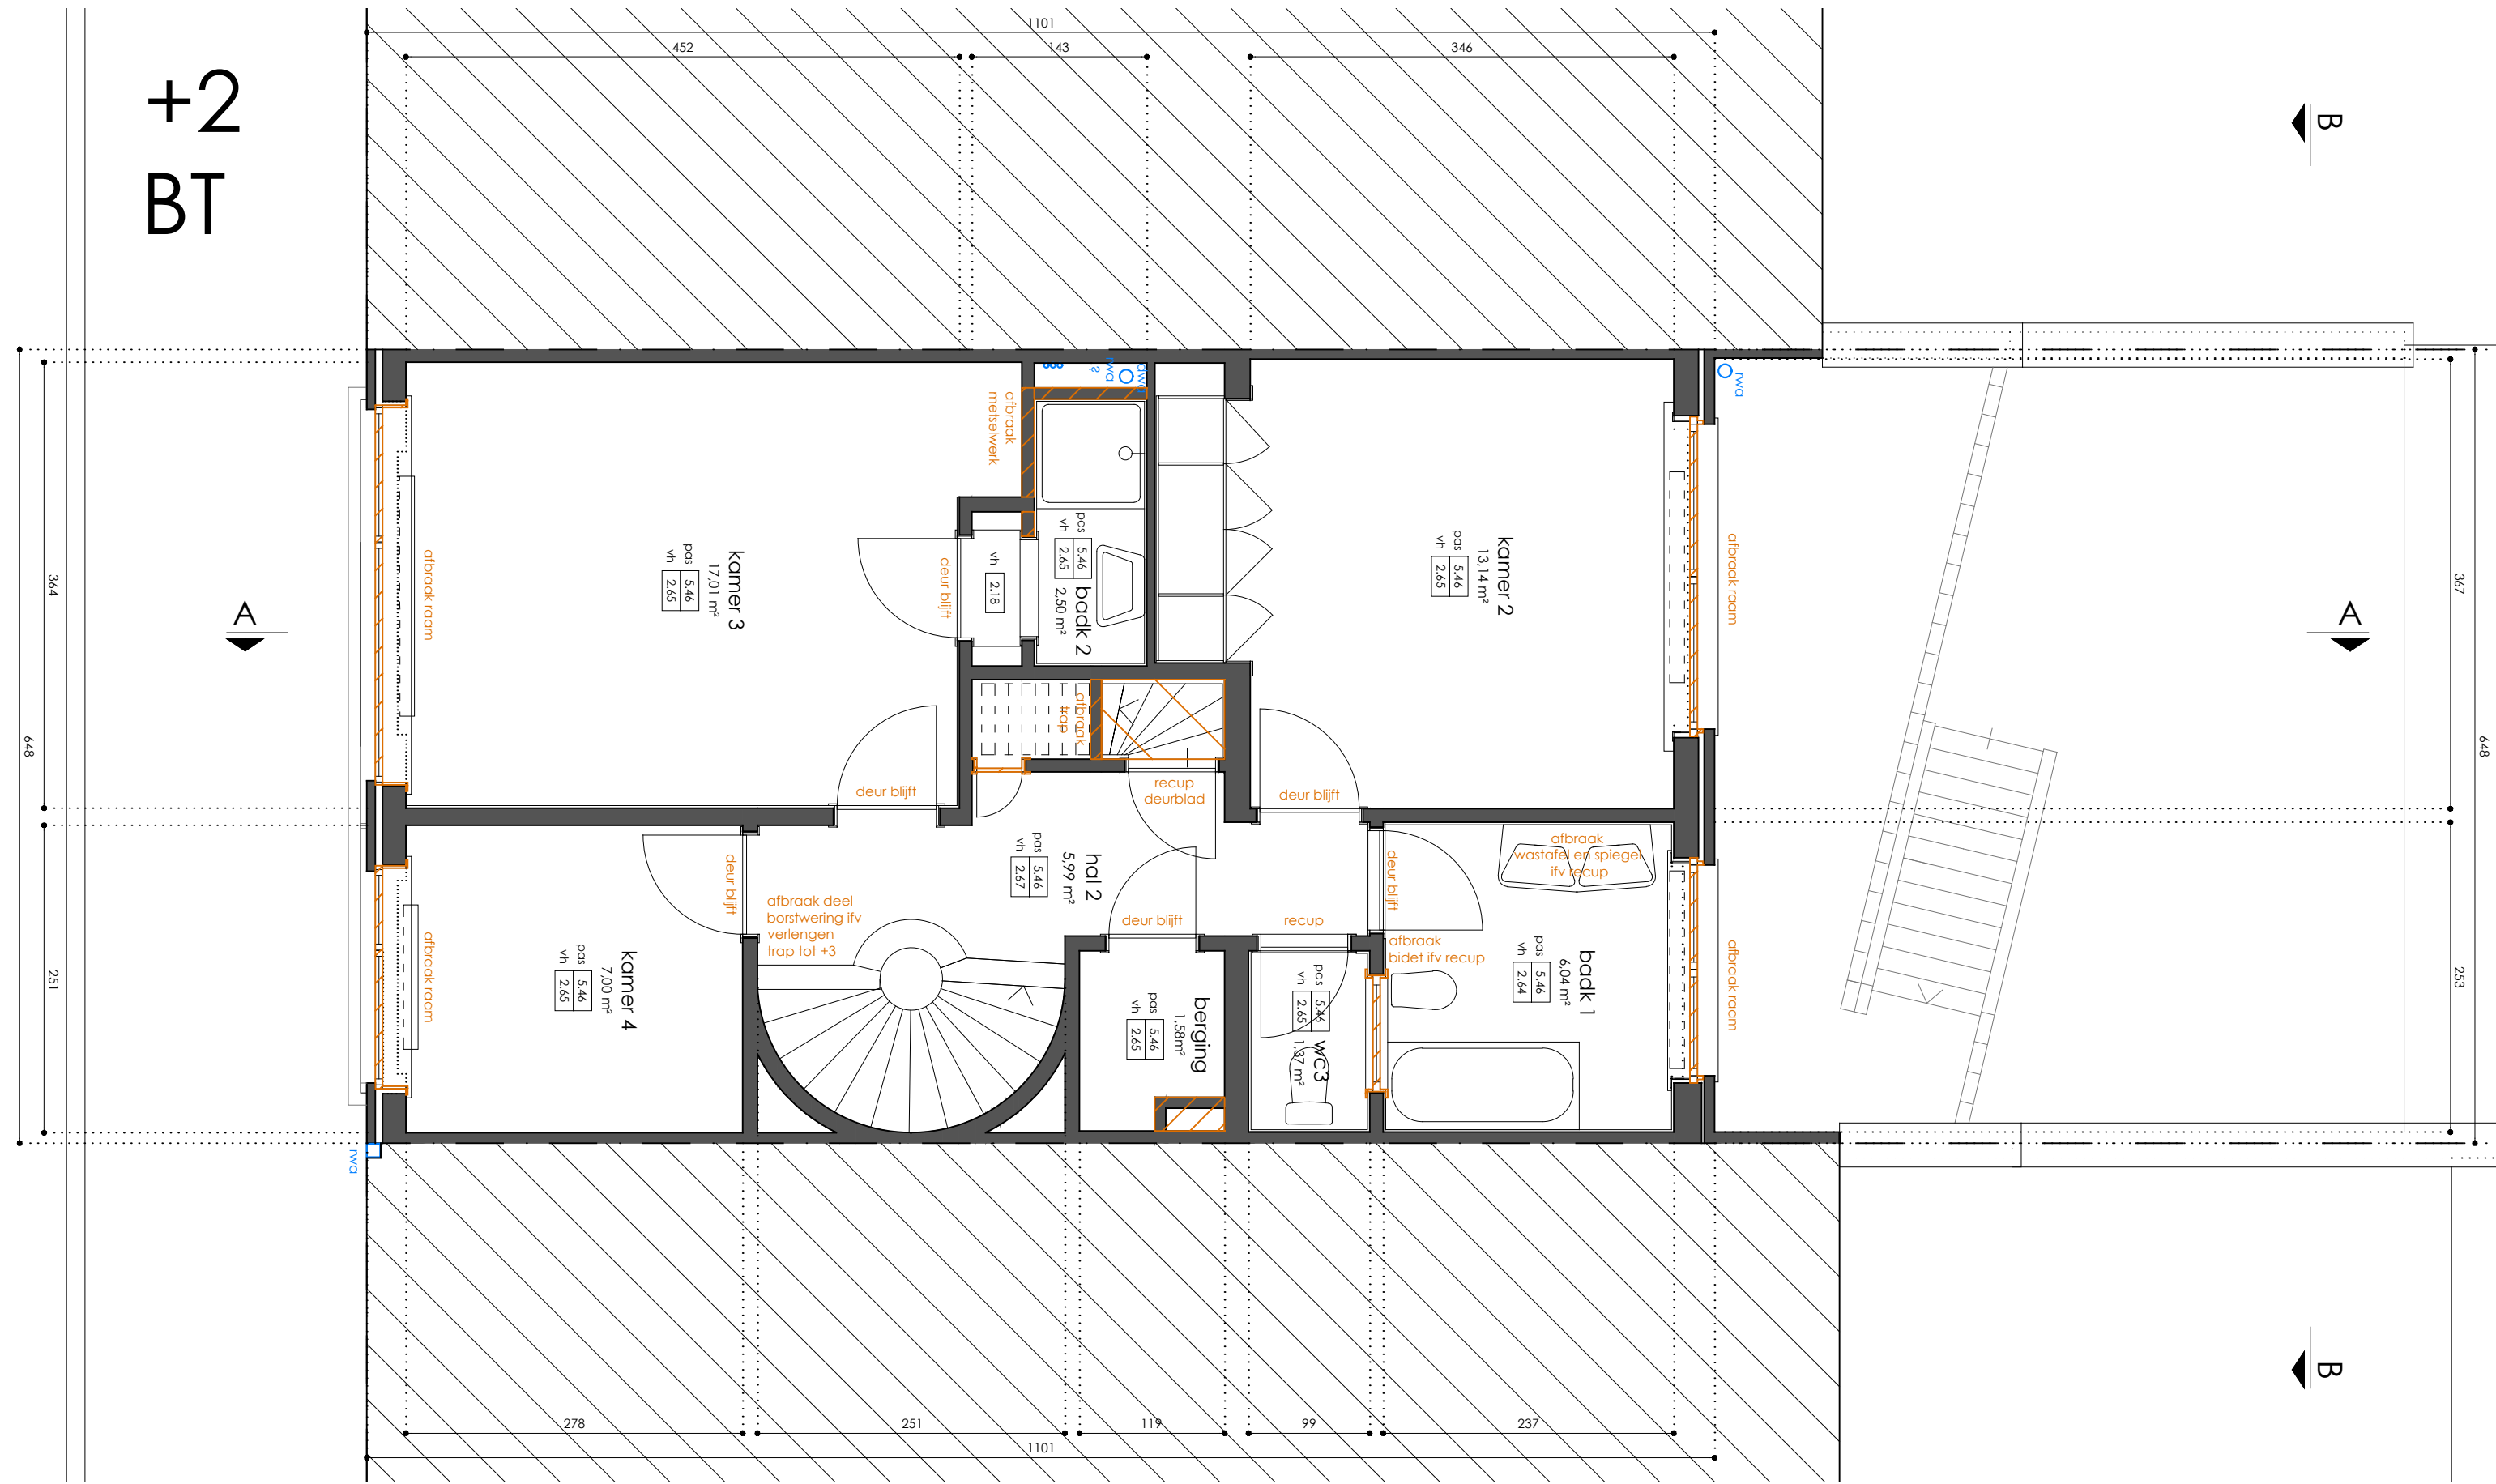

+2
BT

www.STUDIOLOarchitectuur.be 09 233 61 64
 gasmeterlaan 194 . 9000 gent 0474 95 31 79

studiolo architectuur

1 | 50 schaal versie **A**
 18 10 2024 datum plan **4**

fase **BA**

bouwheer BV Dr. Vermeersch
 adres Beekstraat 14 | 8800 Roeselare
 bouwplaats Gordunakaai 41 | 9000 Gent

BA_verbouwing eengezinswoning_P_B_4_plan +2