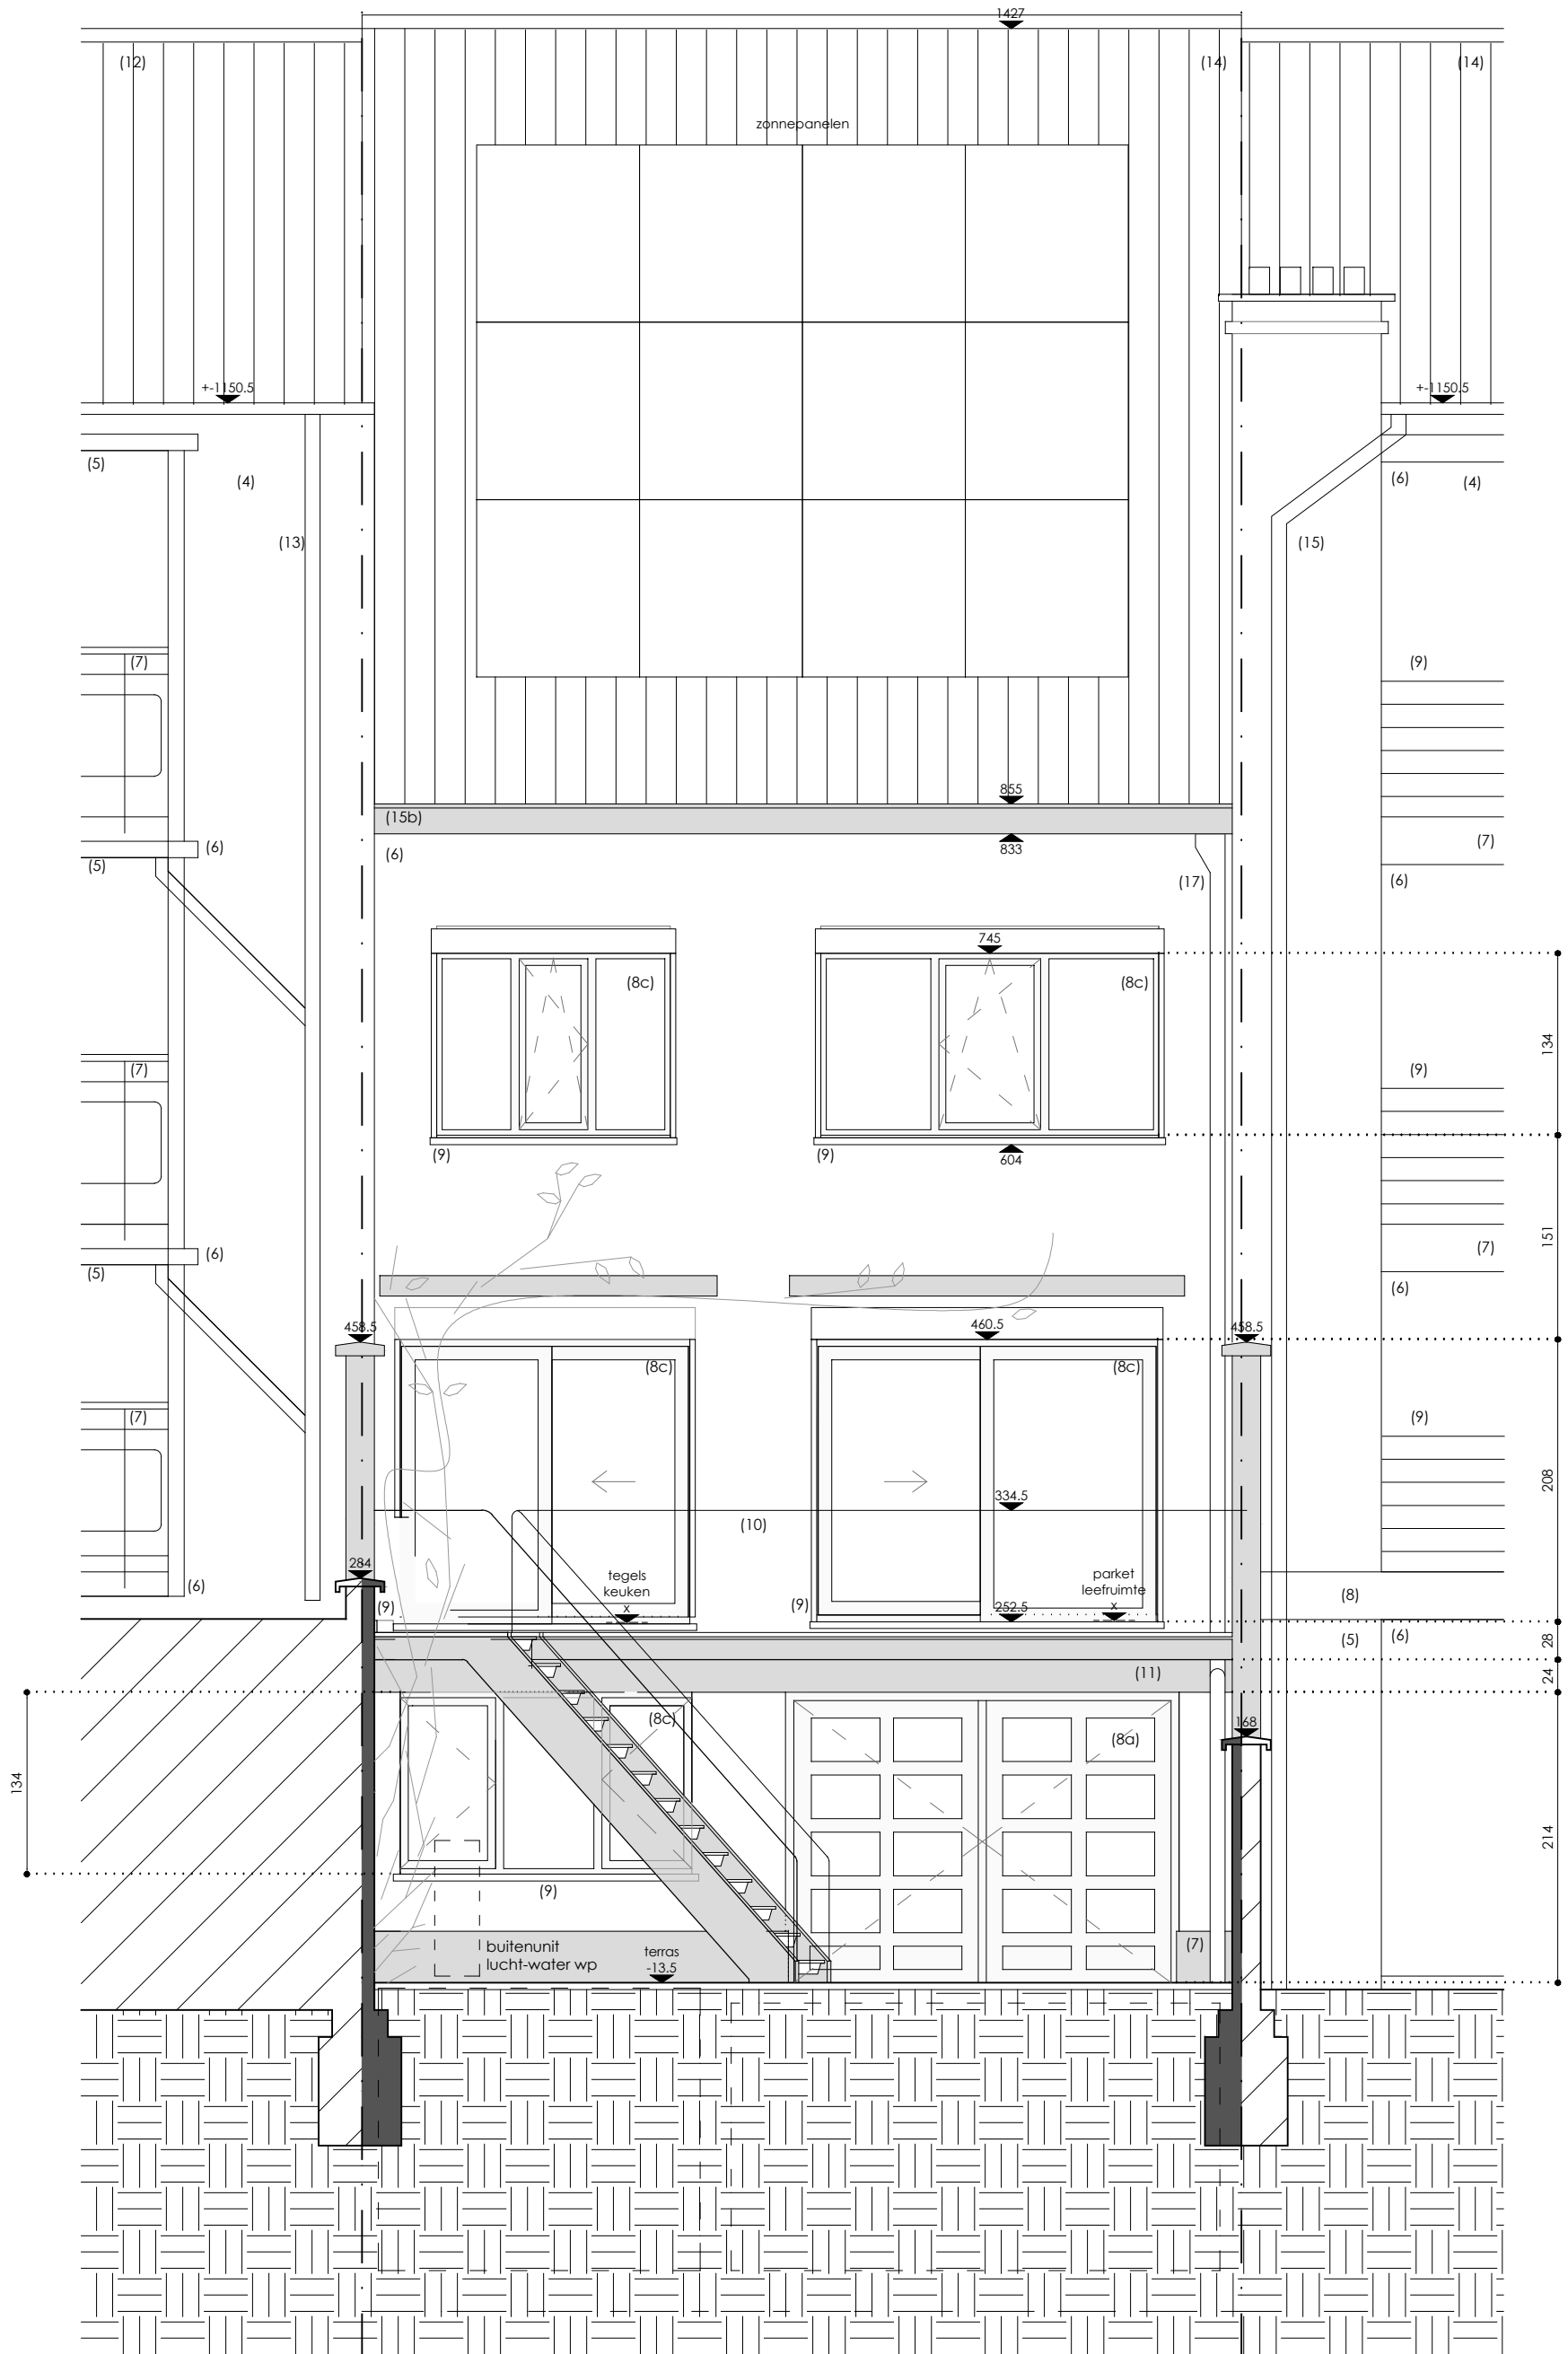

tuinglevel

NT

www.STUDIOLoarchitectuur.be 09 233 61 64
 gasmeterlaan 194 . 9000 gent 0474 95 31 79

studiolo architectuur

1 | 50 schaal versie A
 18 10 2024 datum plan 9

GOKA

bouwheer BV Dr. Vermeersch
 adres Beekstraat 14 | 8800 Roeselare
 bouwplaats Gordunakaai 41 | 9000 Gent

fase BA

BA_verbouwung eengezinswoning_G_N_2_tuingevel

**ZIE BIJZONDERE
 VOORWAARDE(N)**