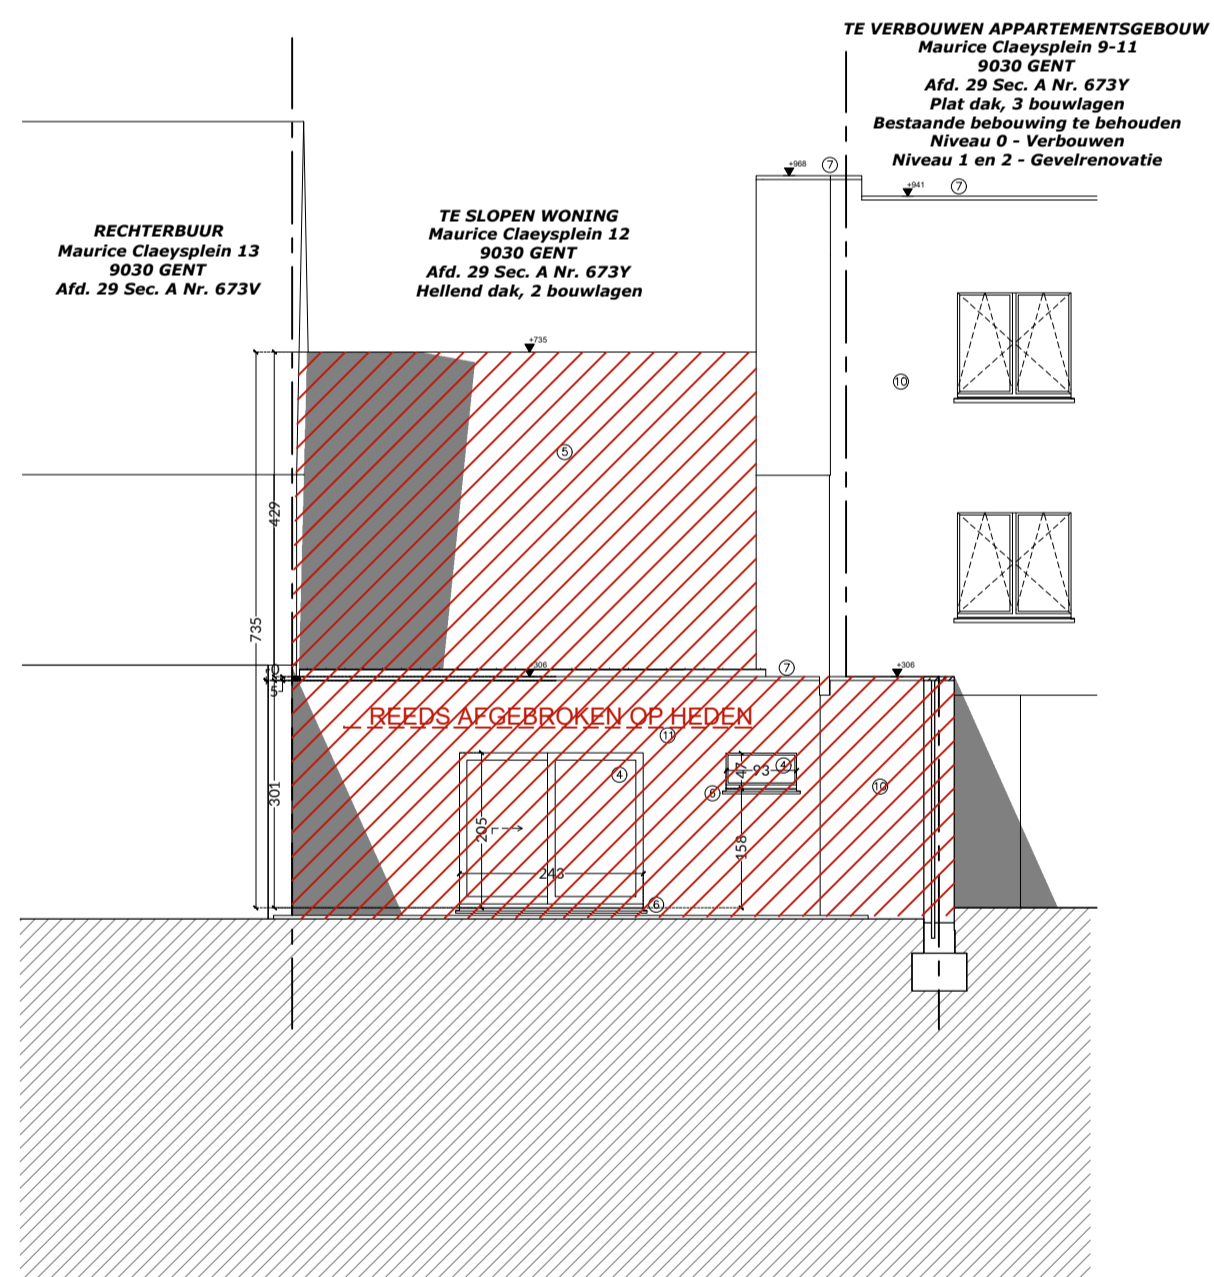

ACHTERGEVEL

BESTAANDE TOESTAND

dossier : MAURICE CLAEYSPLEIN
bouwplaats : Maurice Claeysplein 9-12
bouwheer : Dhr. Thierry Vermeersch

onderwerp : verbouwen en uitbreiden van
bestaande meergezinswoning
plantitel : bouwaanvraag

schaal : 1/100
papier : A2
datum : 21/11/2024

NEST architecten bv
a: Grote baan 18 - 9920 Lievegem
t: 0494 90 23 85
e: stef@nestarchitecten.be