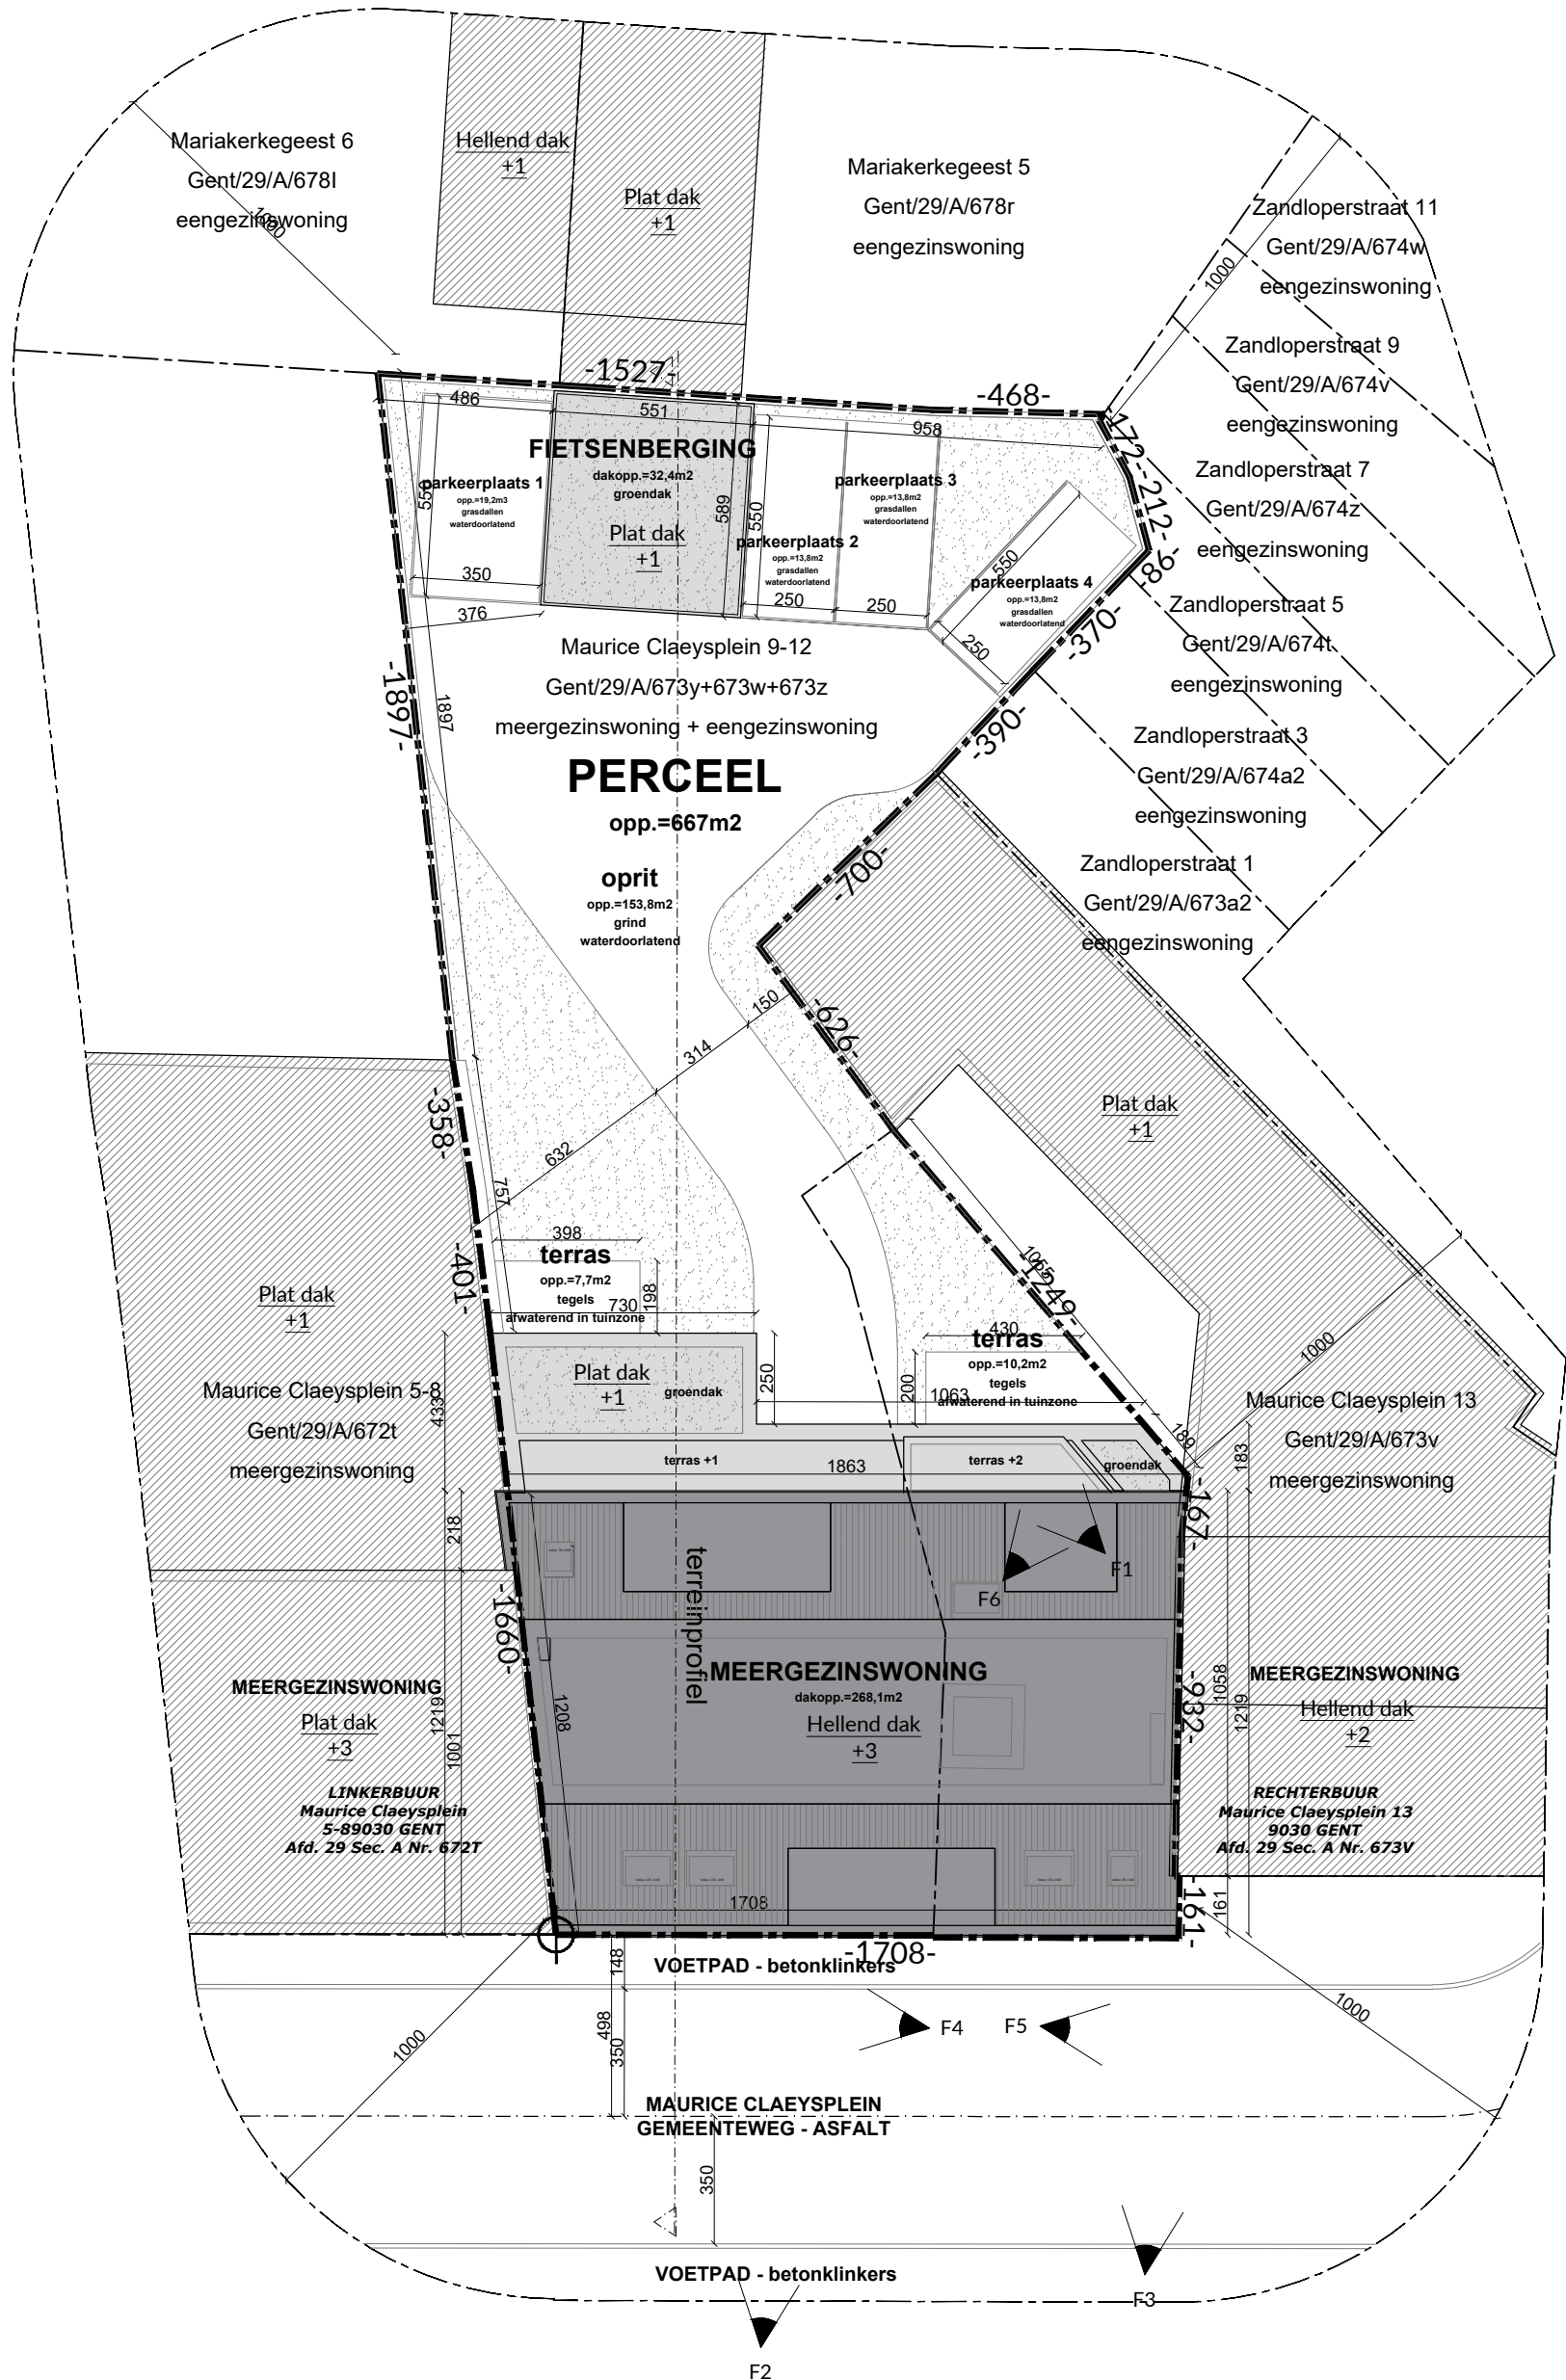

# INPLANTINGSPLAN

VERGUNDE TOESTAND

dossier : MAURICE CLAEYSPLEIN  
bouwplaats : Maurice Claeysplein 9-12  
bouwheer : Dhr. Thierry Vermeersch

onderwerp : verbouwen en uitbreiden van  
bestaande meergezinswoning  
plantitel : bouwaanvraag

schaal : 1/200  
papier : A3  
datum : 21/11/2024

NEST architecten bv  
a: Grote baan 18 - 9920 Lievegem  
t: 0494 90 23 85  
e: stef@nestarchitecten.be