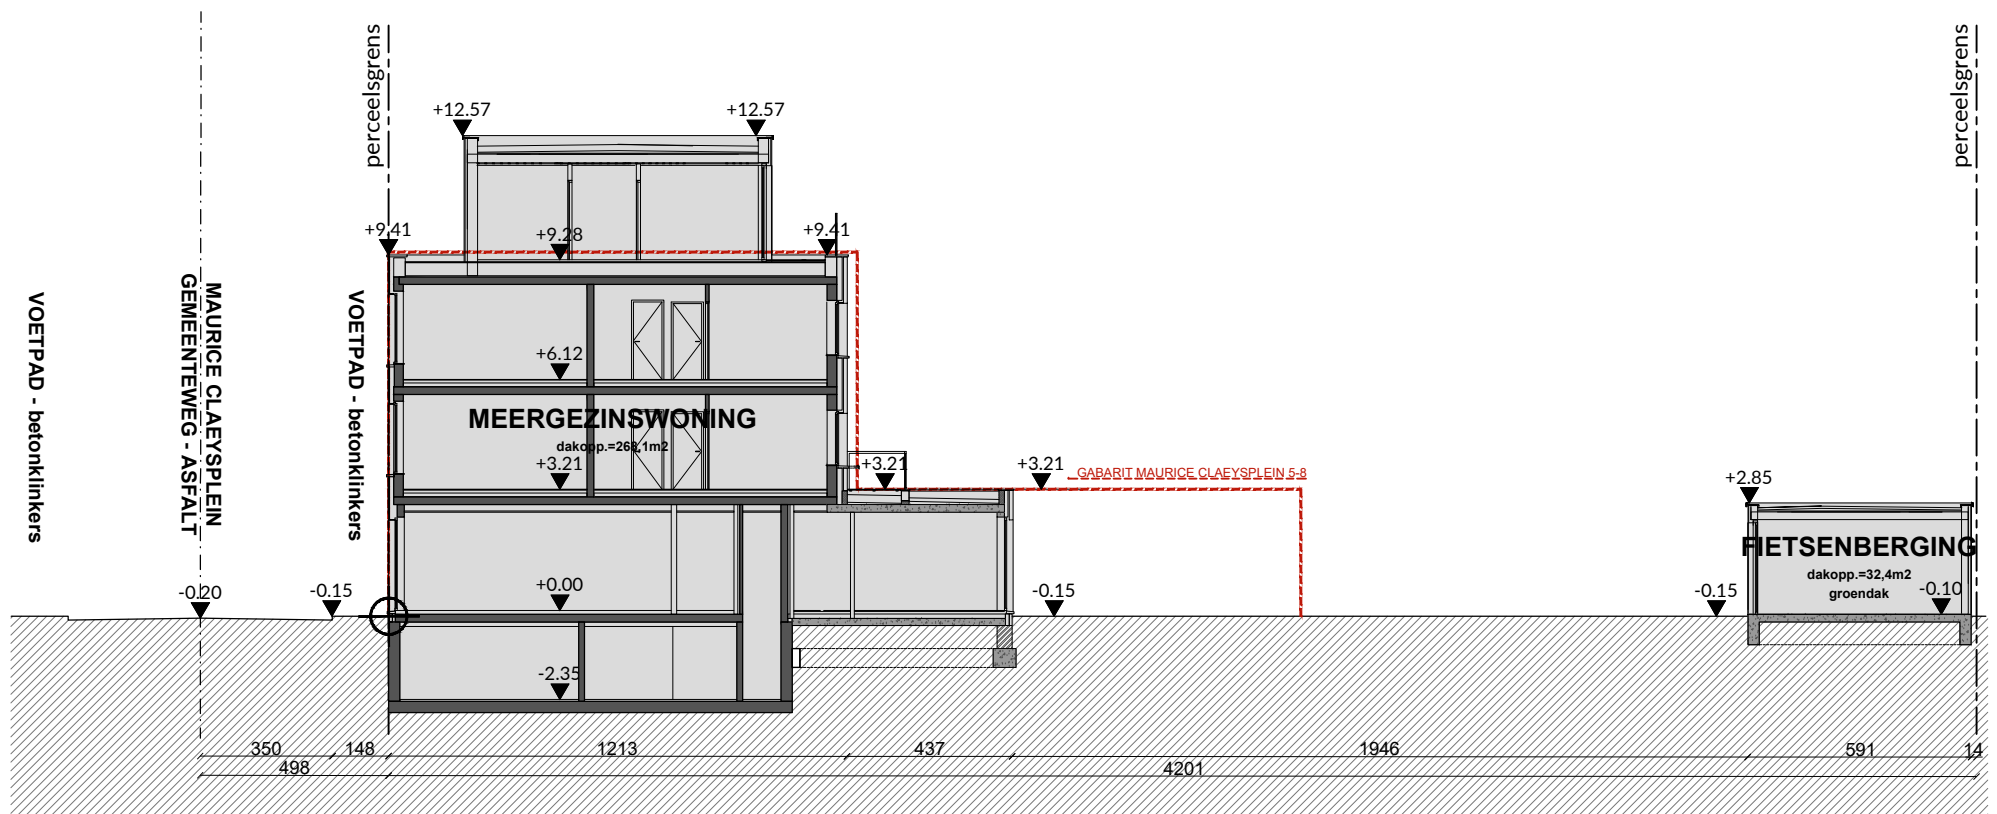

TERREINPROFIEL

NIEUWE TOESTAND

dossier : MAURICE CLAEYSPLEIN
bouwplaats : Maurice Claeysplein 9-12
bouwheer : Dhr. Thierry Vermeersch

onderwerp : verbouwen en uitbreiden van
bestaande meergezinswoning
plantitel : bouwaanvraag

schaal : 1/200
papier : A3
datum : 21/11/2024

NEST architecten bv
a: Grote baan 18 - 9920 Lievegem
t: 0494 90 23 85
e: stef@nestarchitecten.be