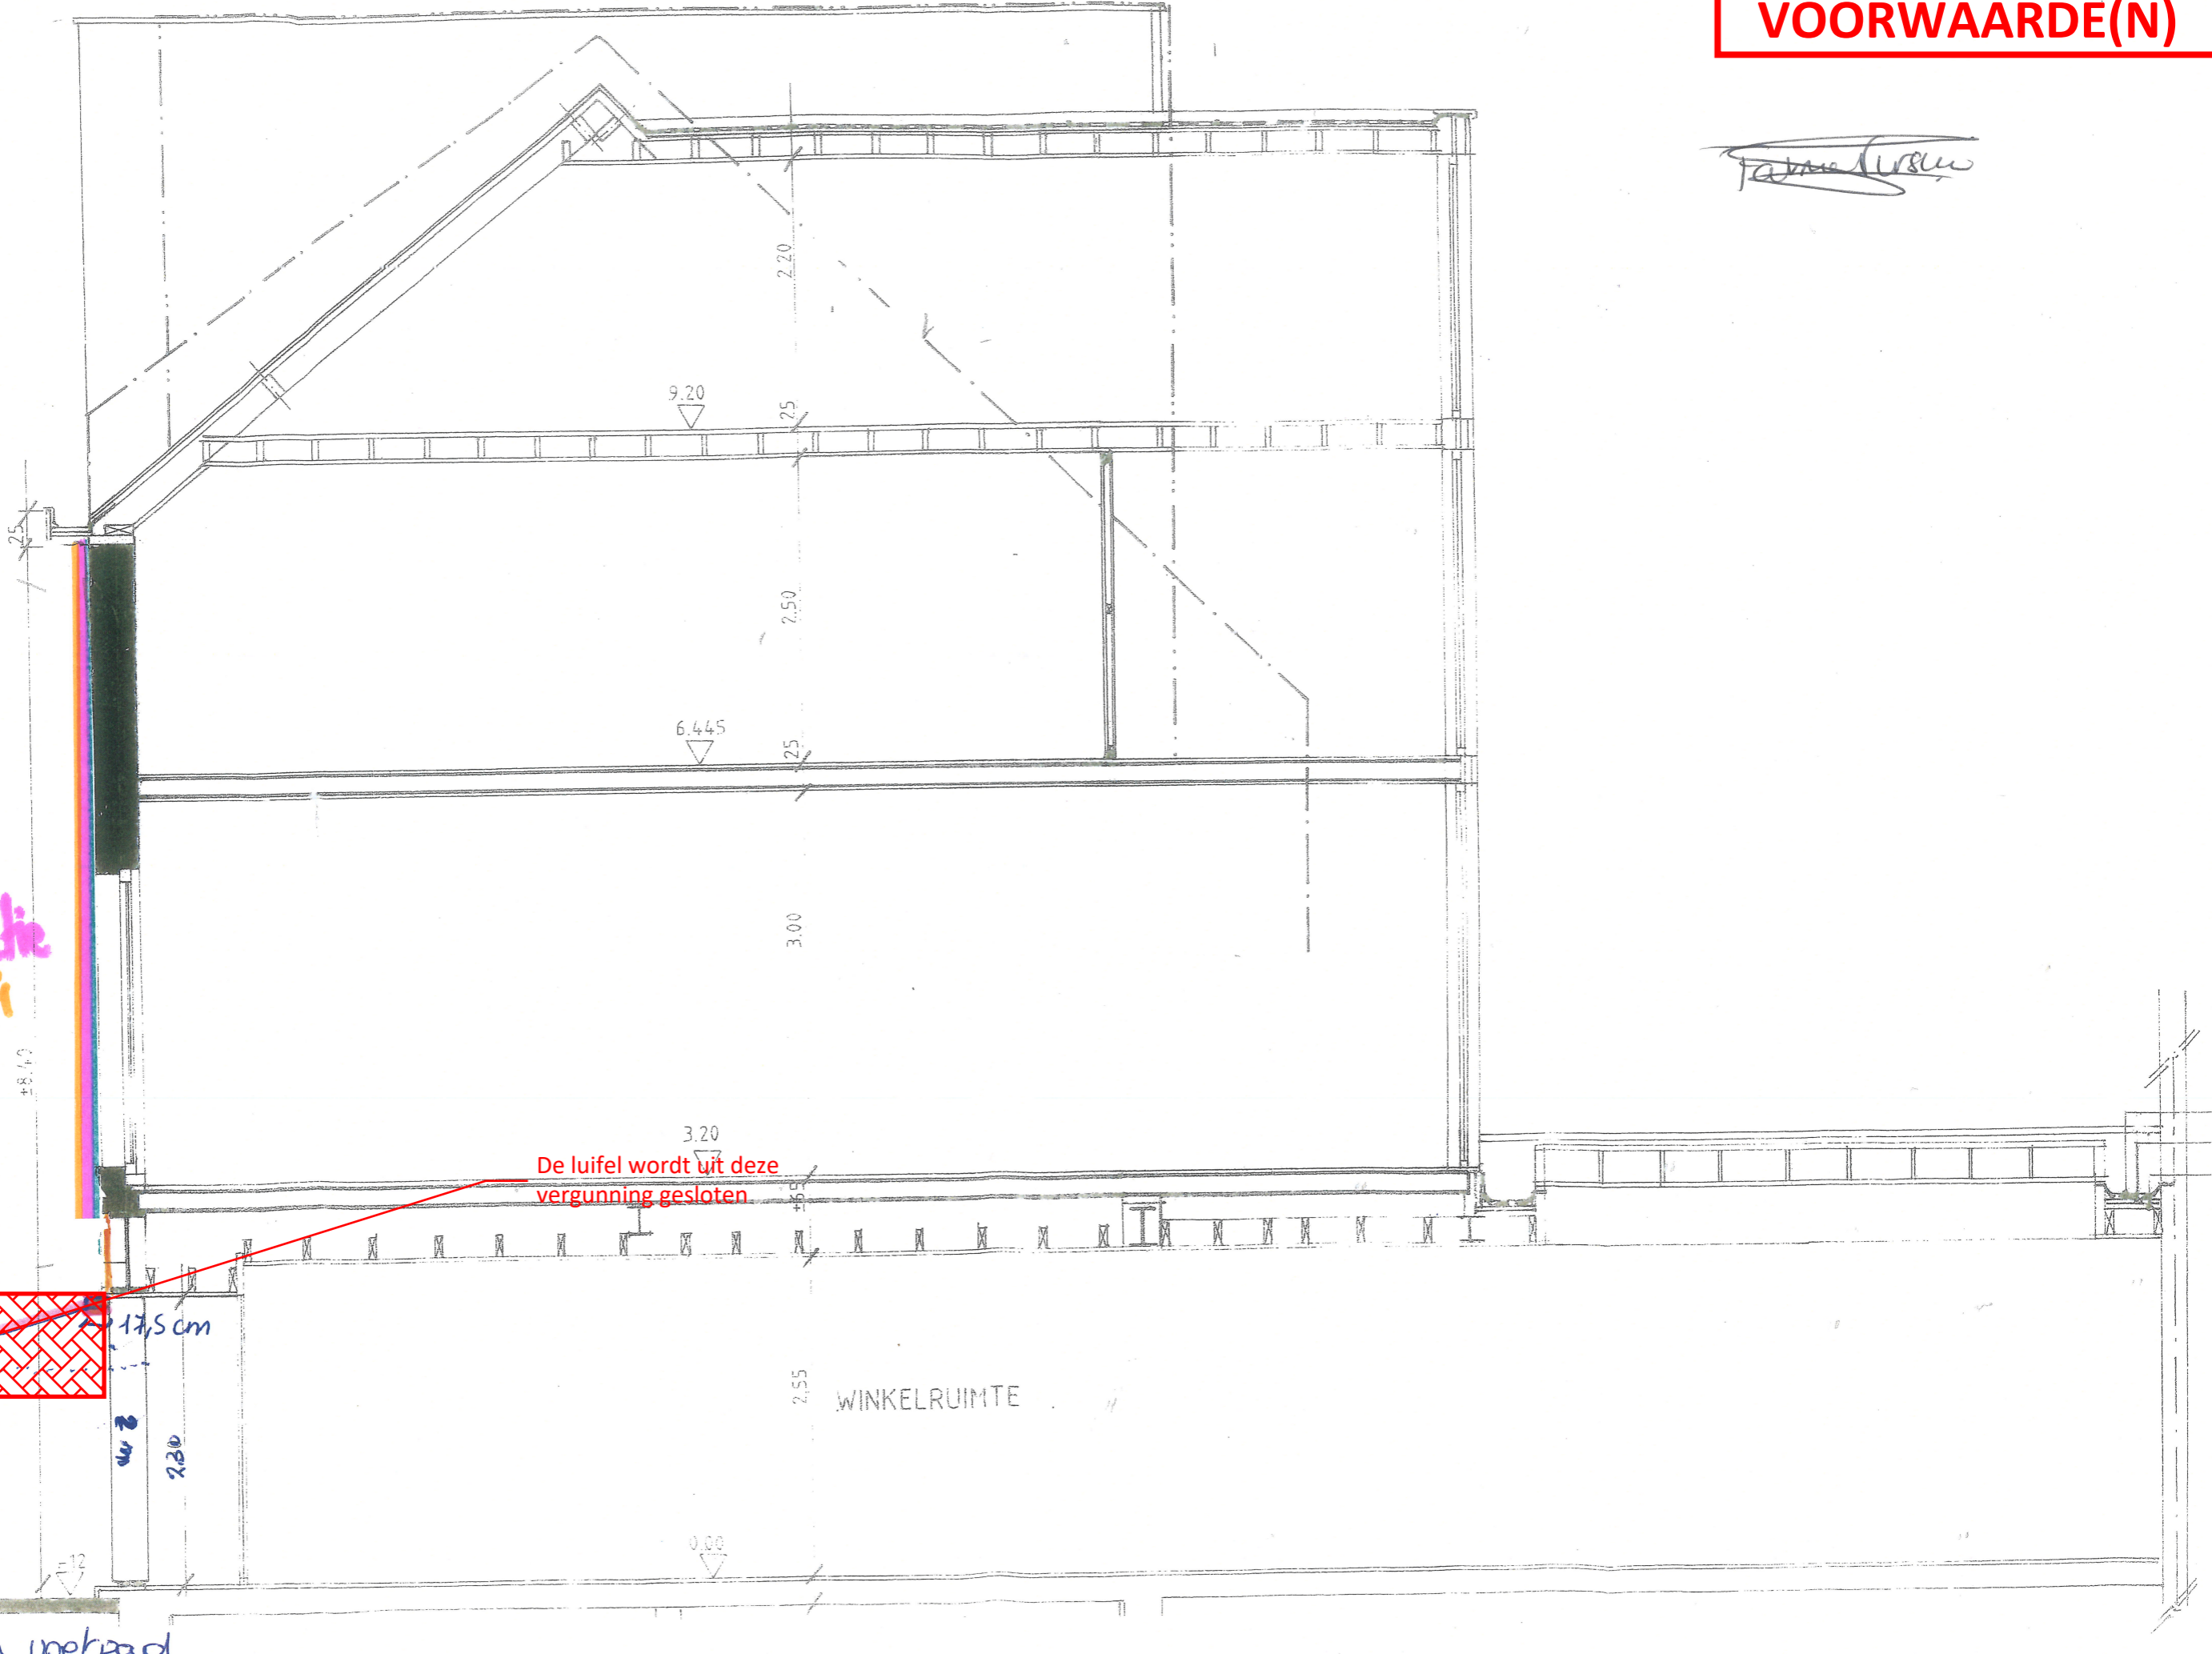

**ZIE BIJZONDERE
VOORWAARDE(N)**

Timmerman

-12cm isolatie
-2cm oepi
-luisel
publiciteit
2cm

De luisel wordt uit deze
vergunning gesloten

WINKELRUIMTE

1.90 m in hoogte