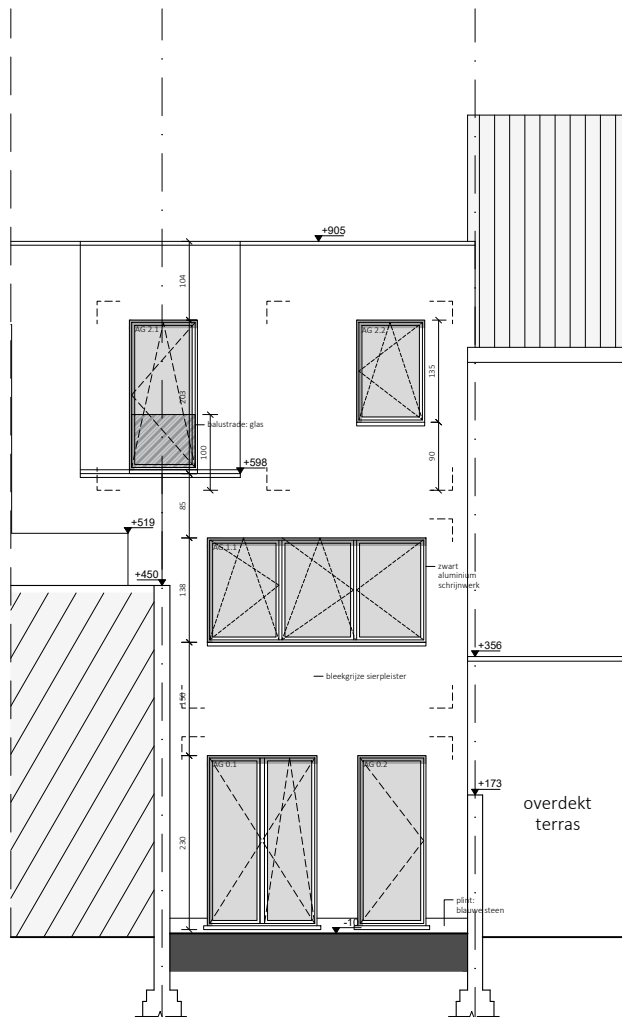

ZIE BIJZONDERE  
VOORWAARDE(N)

**ACHTERGEVEL - NIEUWE TOESTAND**

Schaal: 1/100 - Dossier: BA\_WONING NR.101  
 Bouwplaats: Frans van Ryhovelaan, 9000 Gent