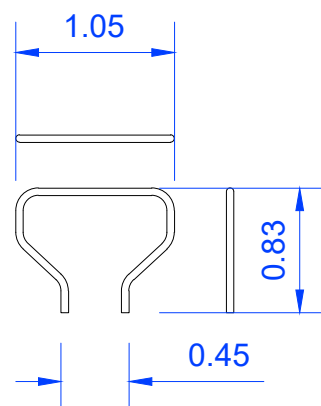

HOEVESTRAAT
DETAIL 03
OMEGA-profiel

Schaal 1/50

Referentiepeil: TAW

Eenheid: meters