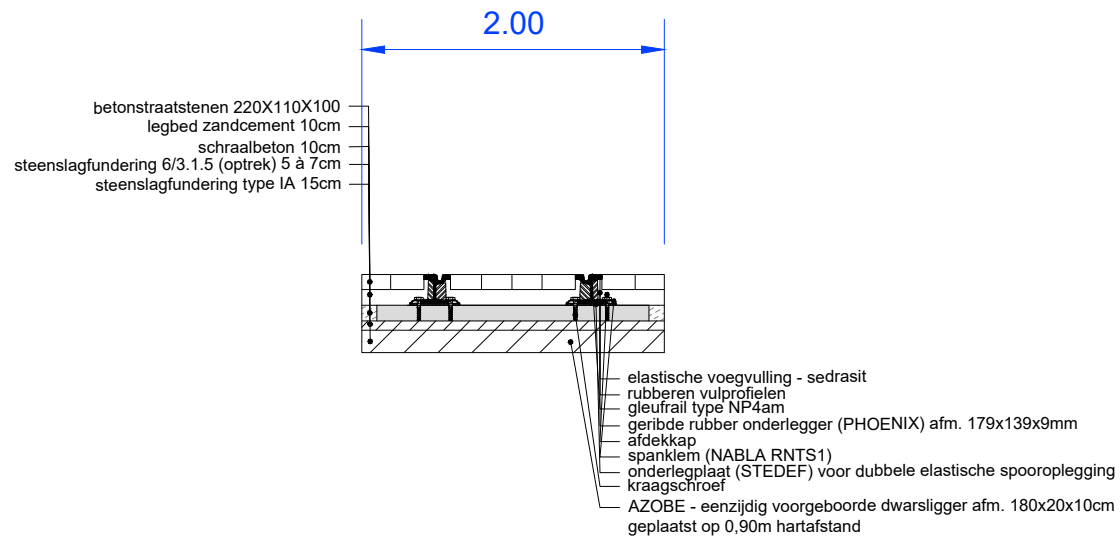

# HOEVESTRAAT DETAIL 01

Schaal 1/50

Referentiepeil: TAW

Eenheid: meters