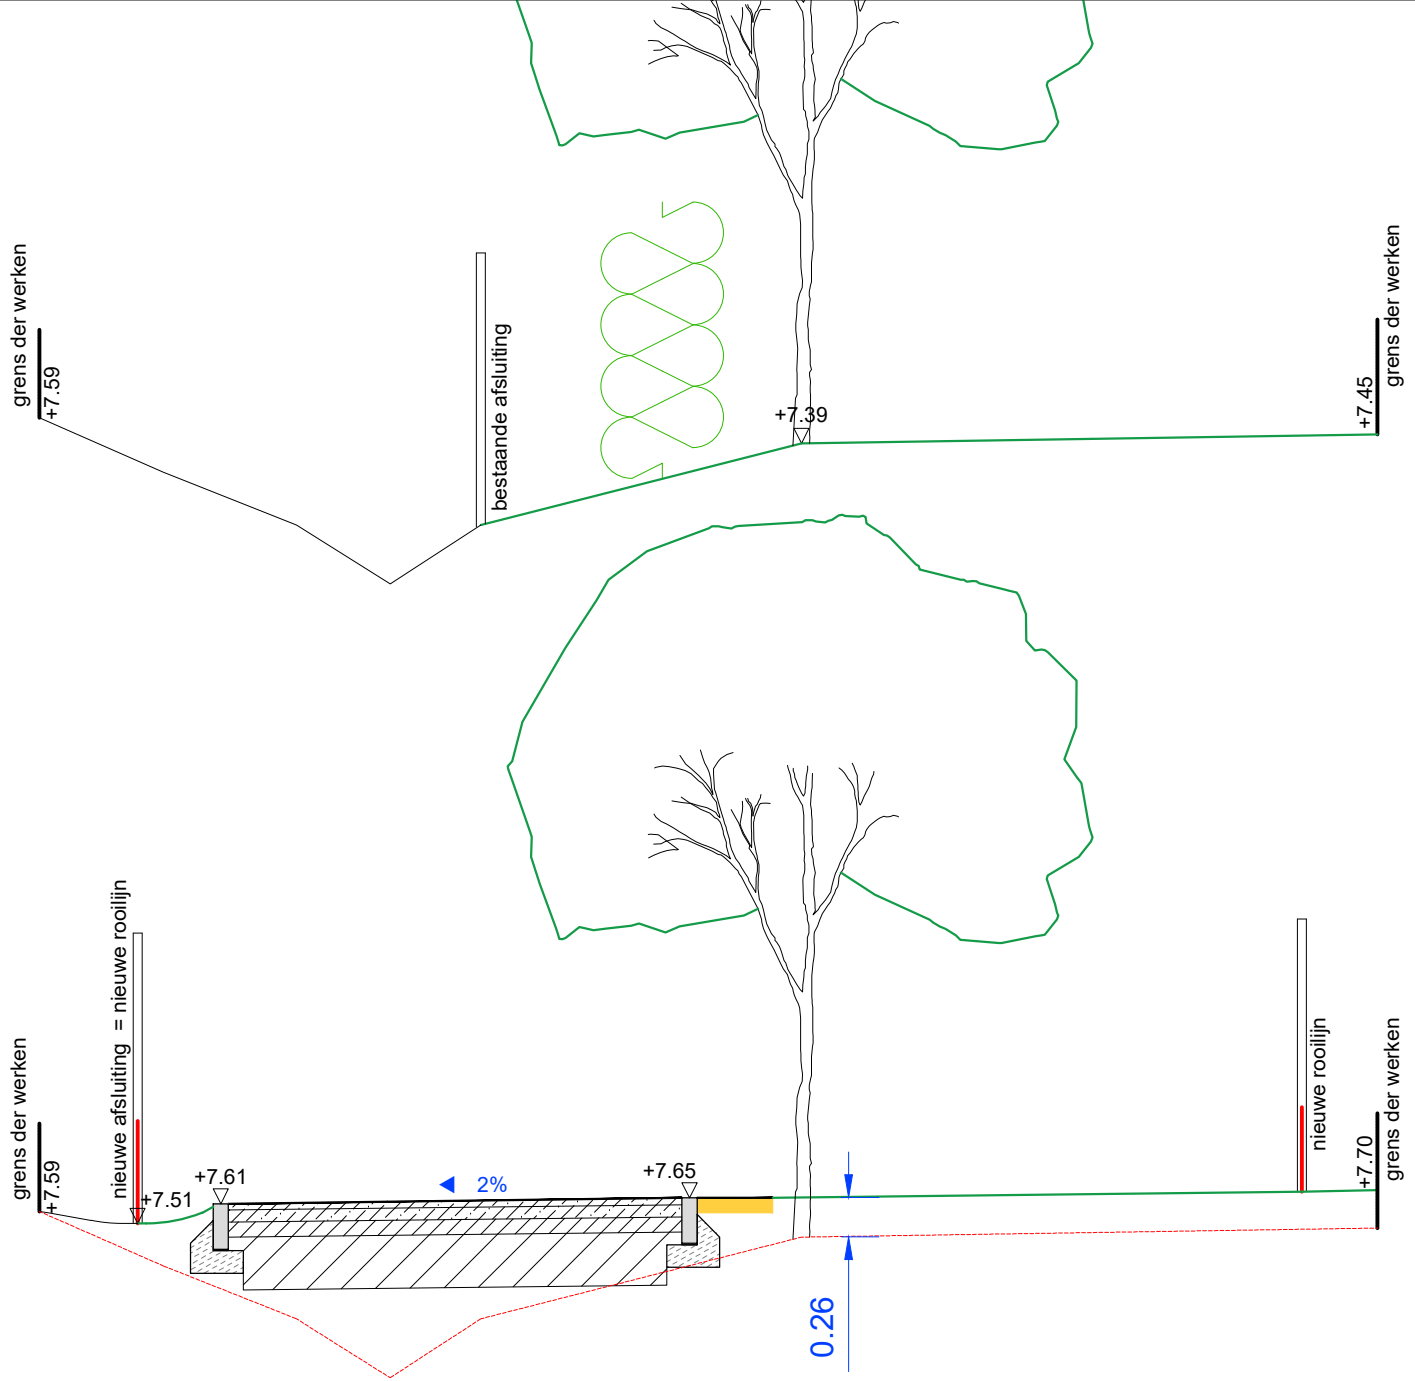

HOEVESTRAAT DETAIL 02

Schaal 1/50
Referentiepeil: TAW
Eenheid: meters