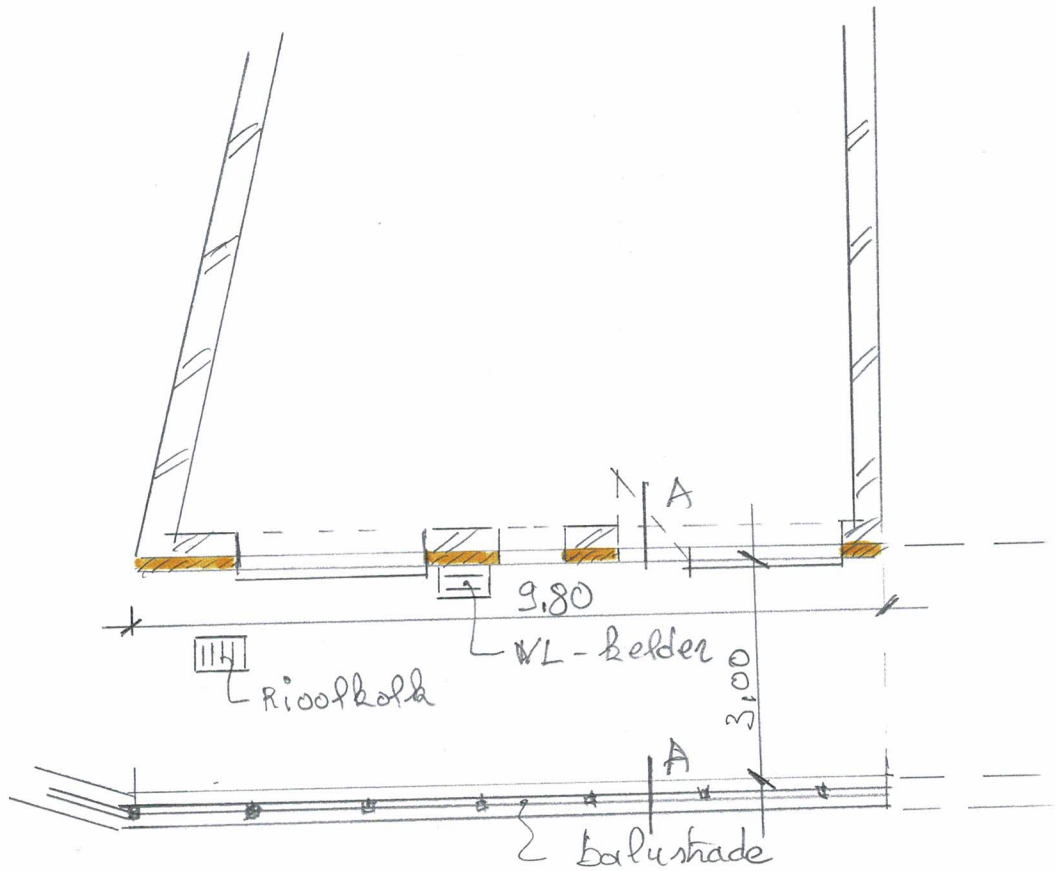

Gevelrenovatie Nieuwevaart 293 - 9000 Gent

Grondplan : schaal 1/100

■ crepie op 14cm EPS.