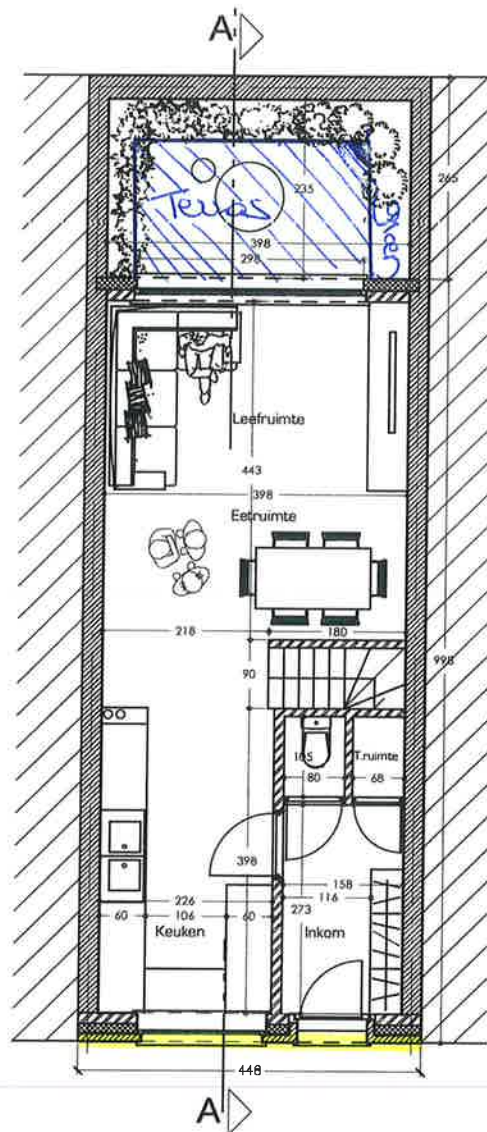

**ZIE BIJZONDERE  
VOORWAARDE(N)**

Gelijkvloers +0 nieuw 1/100

<b>Verbouwen van een gesloten eengezinswoning</b>		Bouwheer ; Seger KINIK		Architect ; Koca Architects & Partners	
Adres	Phoenixstraat 93 9000 Gent	Soort Plan	Toestand	Plan Nummer	
Datum	15-11-2021	+0 Gelijkvloers	Nieuwe	2/11	