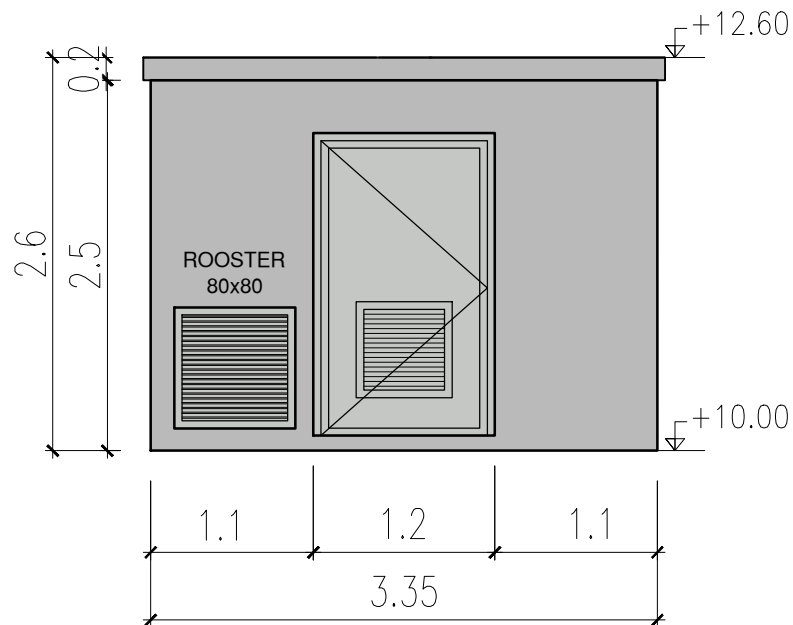

**ZIE BIJZONDERE
VOORWAARDE(N)**

GEVEL IN BETON: GRIJS
SCHRIJNWERK IN STAAL: GRIJSWIT

schaal: 1/50

BA_HS CABINE_G_N_01