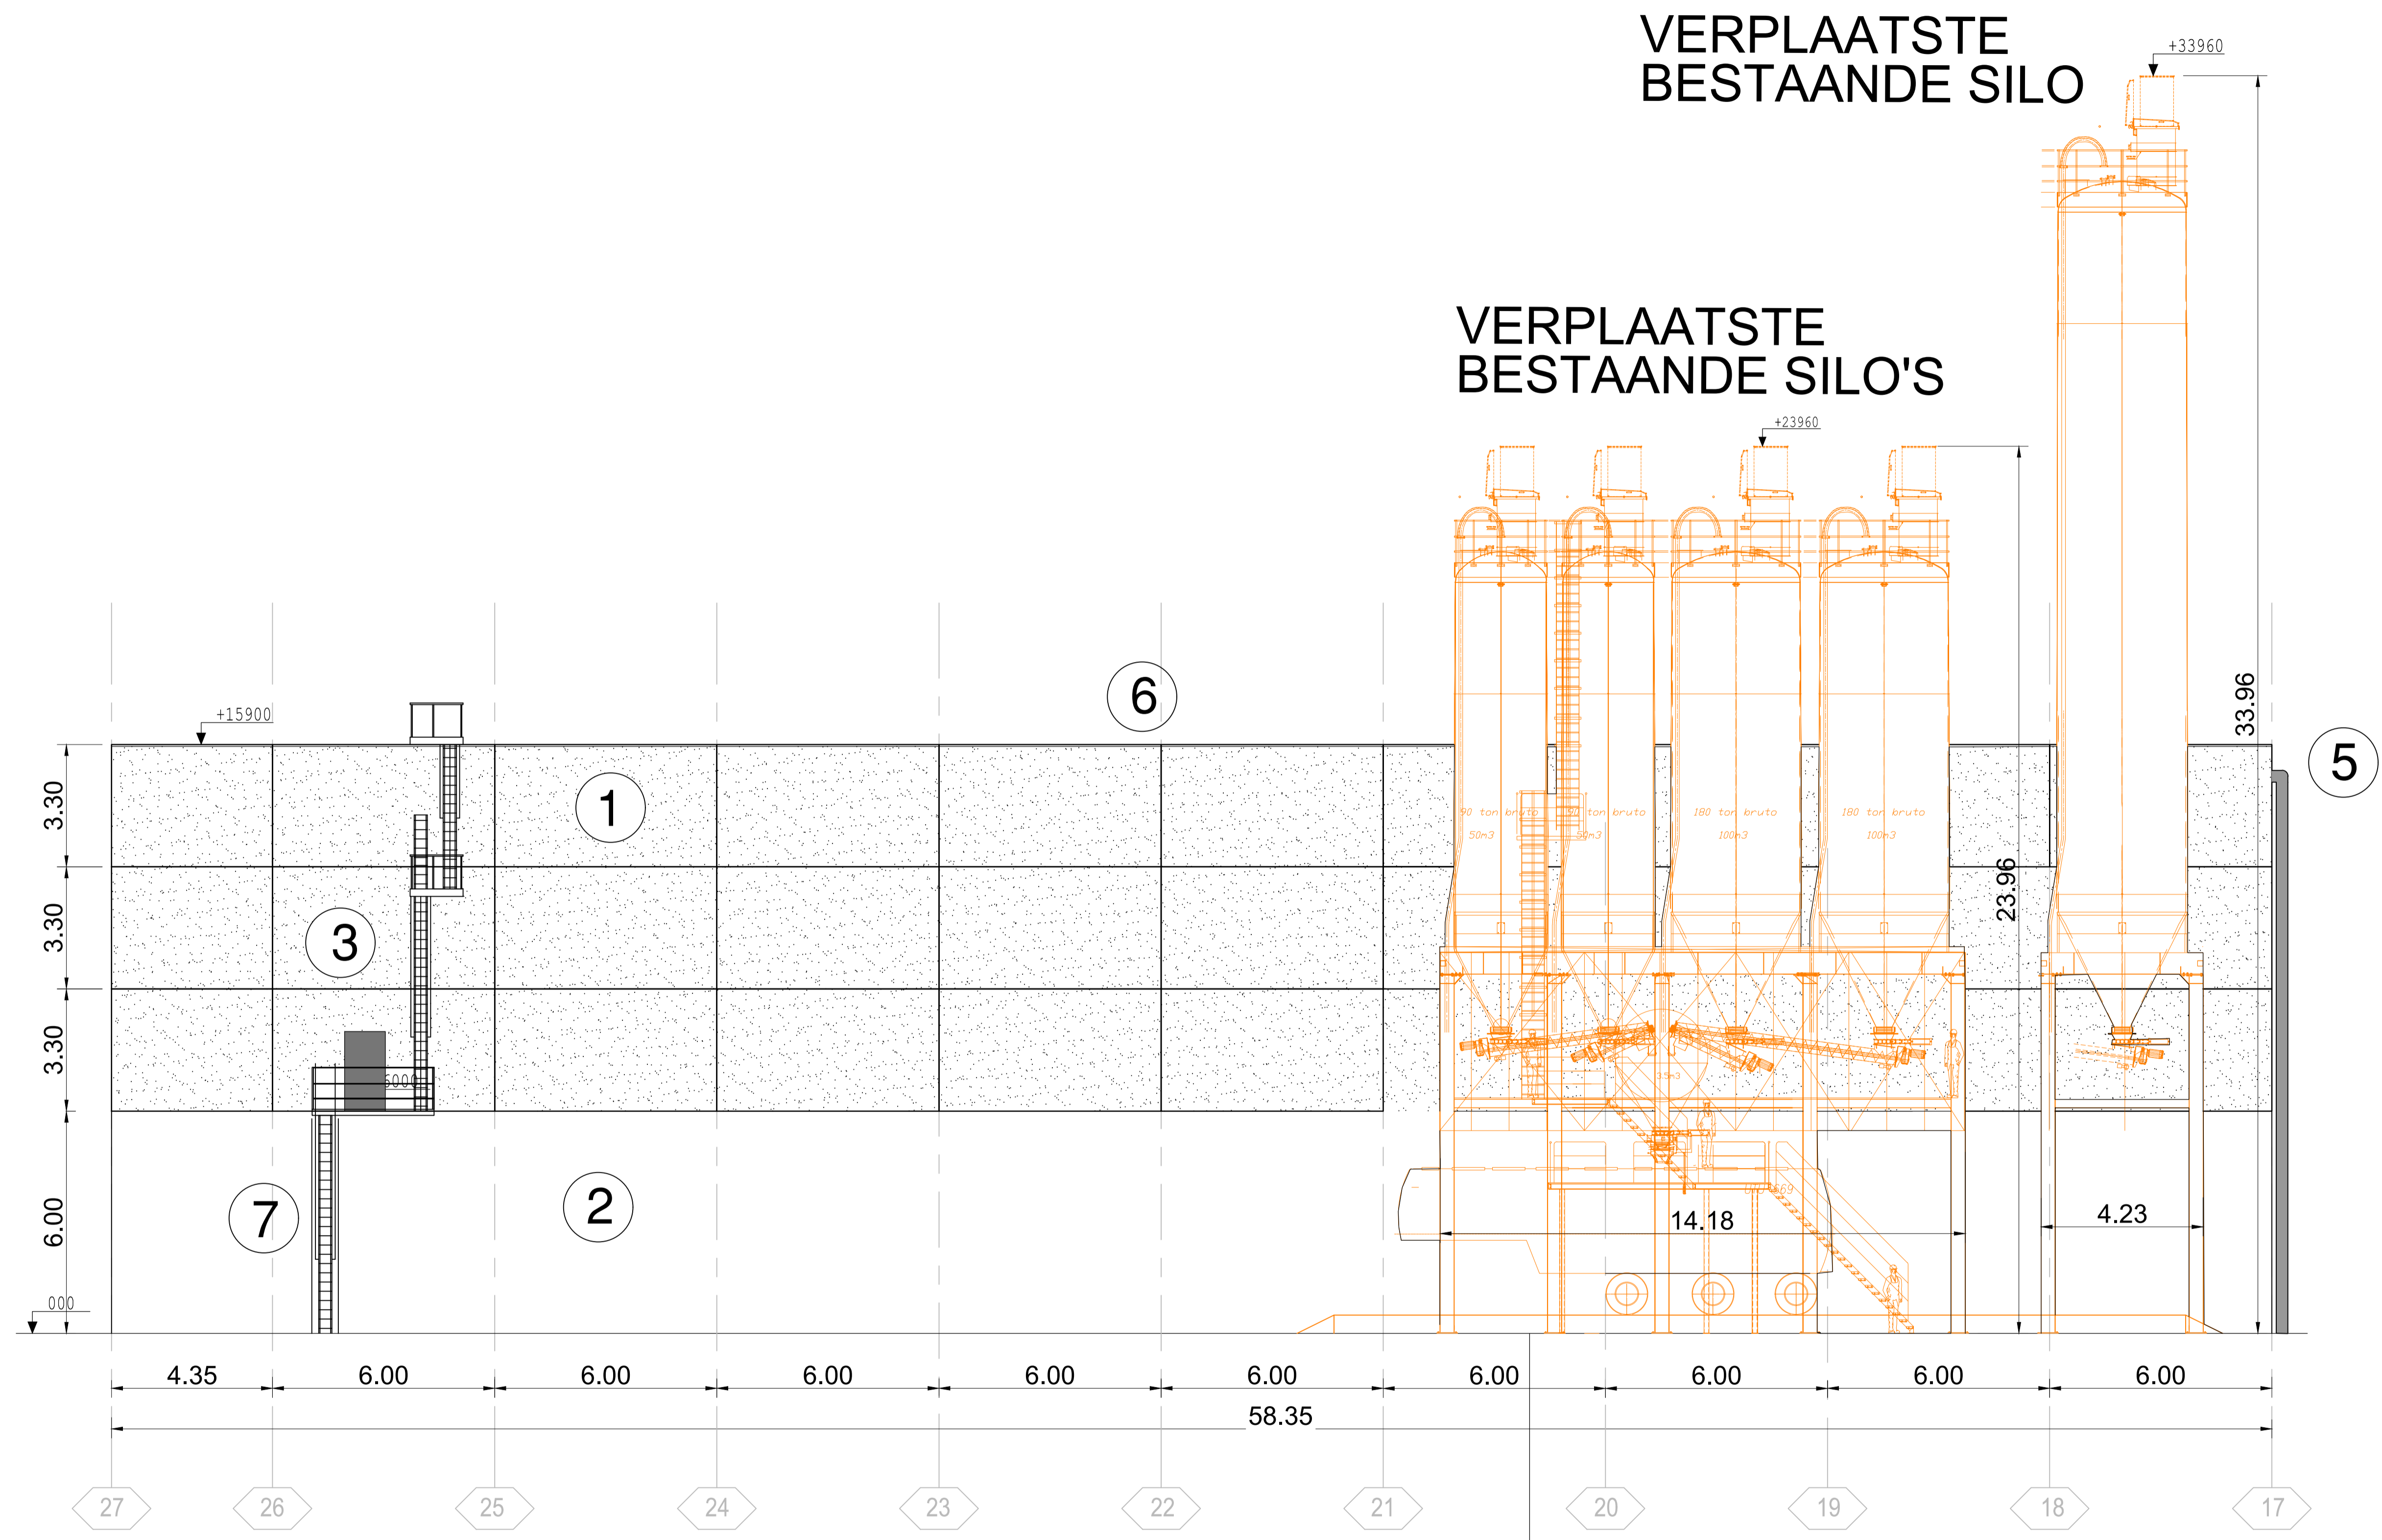

ZIE BIJZONDERE
VOORWAARDE(N)

gevel H

BOVENGRONDSE WEEGBRUG
24,00m x 3,40m