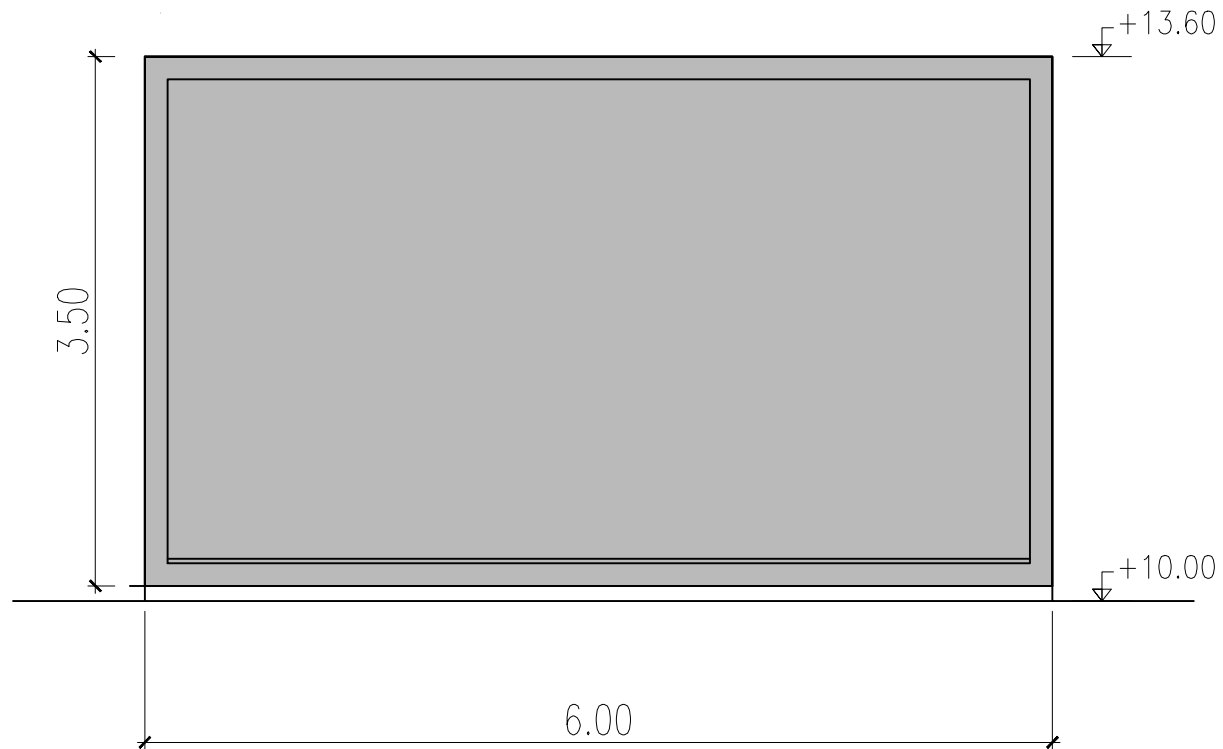

**ZIE BIJZONDERE
VOORWAARDE(N)**

GEVEL IN BETON: KLEUR GRIJS
SCHRIJNWERK IN ALUMINIUM: GRIJSWIT

schaal: 1/50

BA_ELEKTRALOKAAL_G_N_04