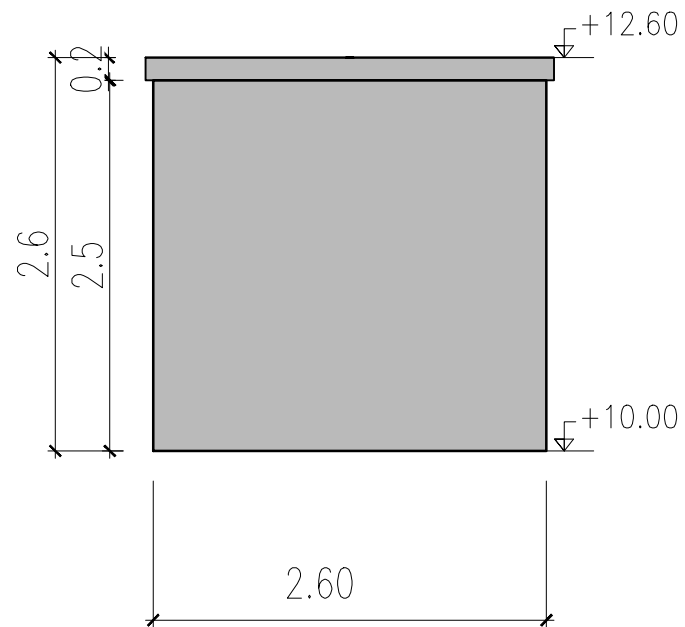

**ZIE BIJZONDERE
VOORWAARDE(N)**

GEVEL IN BETON: GRIJS

schaal: 1/50

BA_HS CABINE_G_N_04