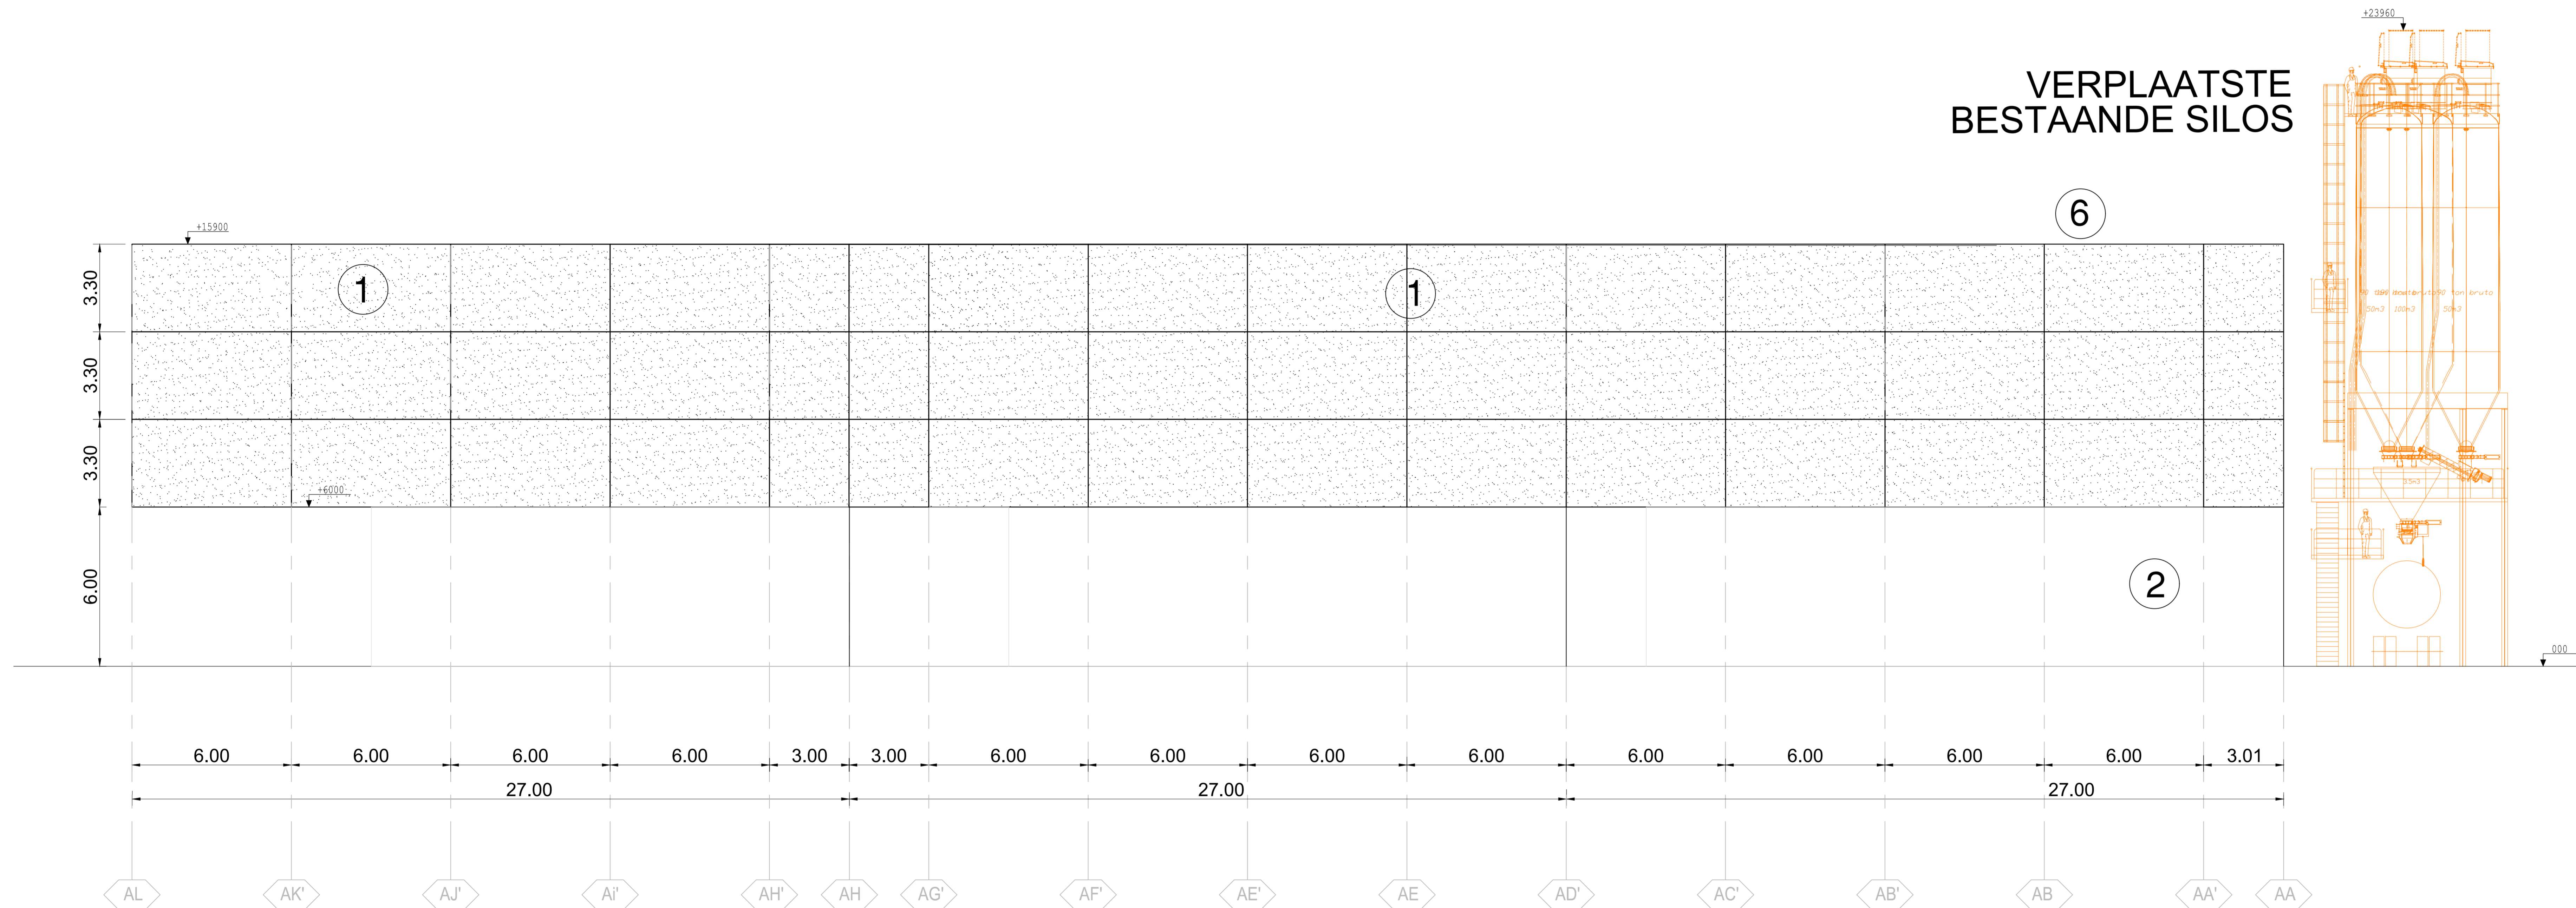

**ZIE BIJZONDERE
VOORWAARDE(N)**

gevel F

0 2 4 6 8 10m

schaal: 1/100

BA_MIDDENDOK_G_N_006