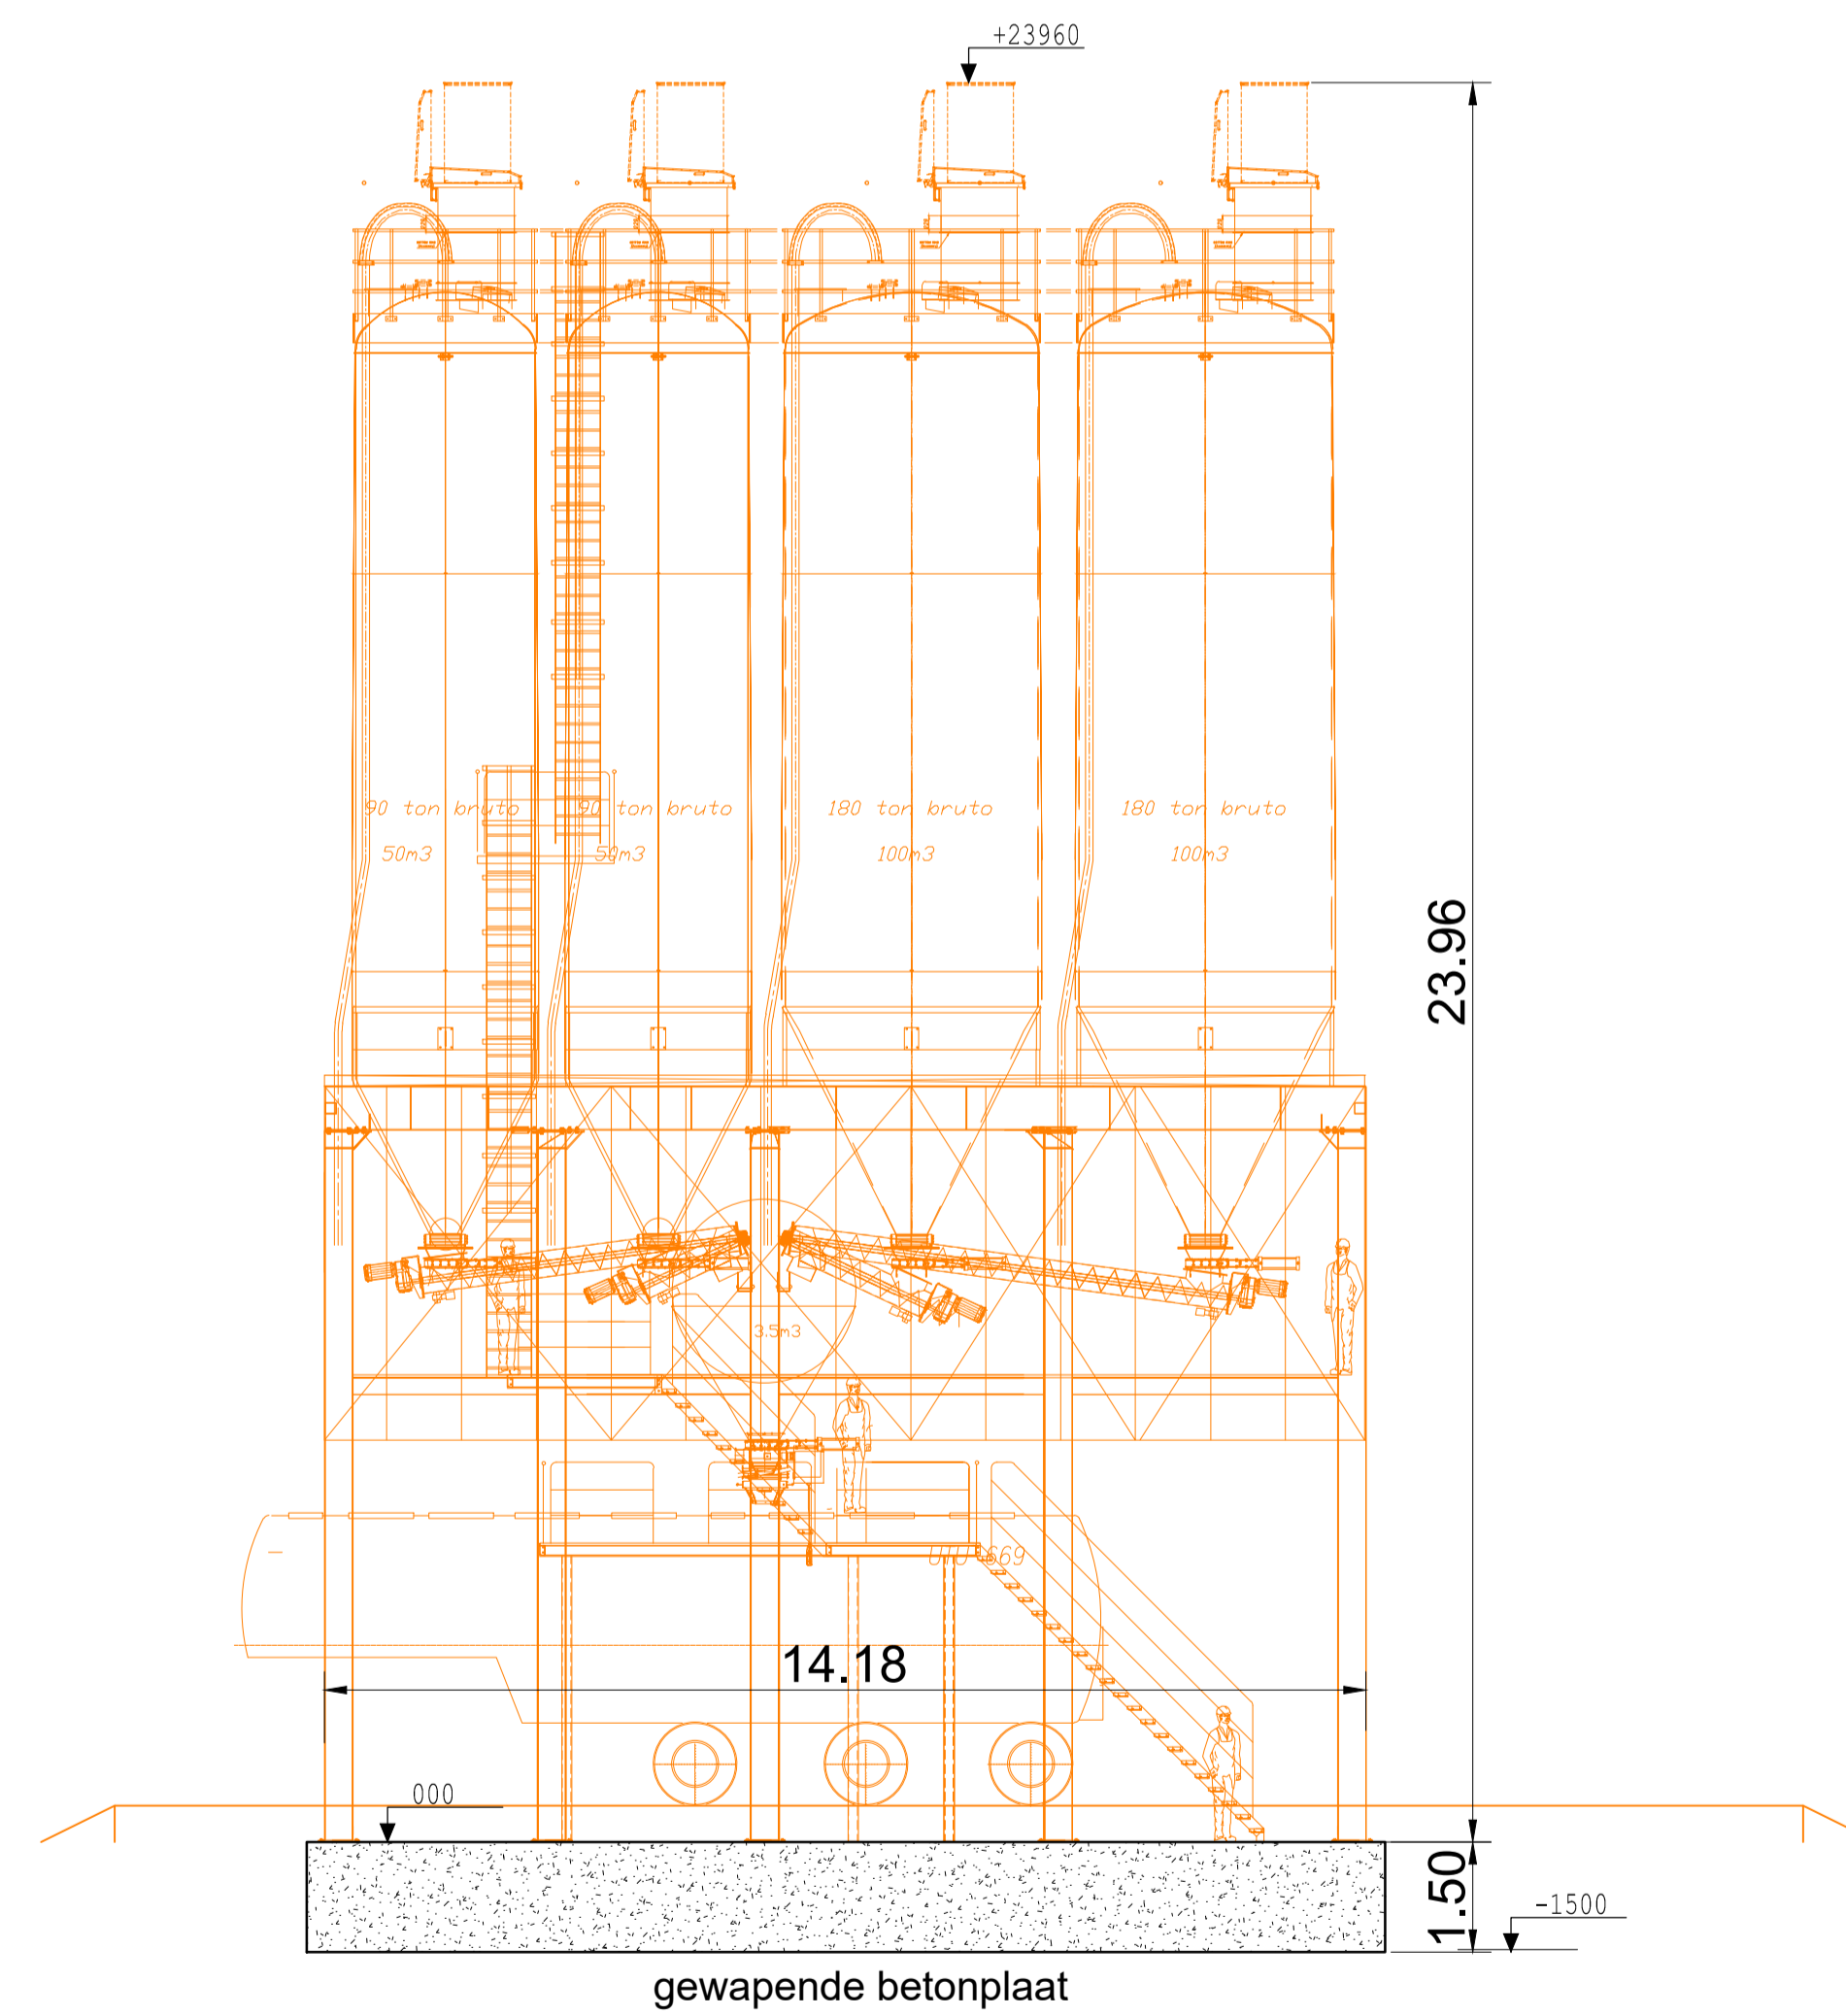

**ZIE BIJZONDERE
VOORWAARDE(N)**

VERPLAATSTE
BESTAANDE SILO

VERPLAATSTE
BESTAANDE SILO'S

doorsnede E-E'

schaal: 1/100