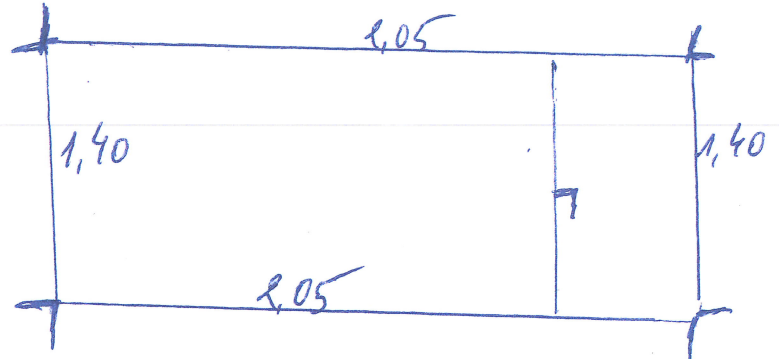

Schaal 1/50.
BT

rode baksteen

6,50

2,40 BUREAU
TRATOR 5,40cm

STRAAT -> LANGERBRUGGESTRAAT - 14 DECEMBER 2011