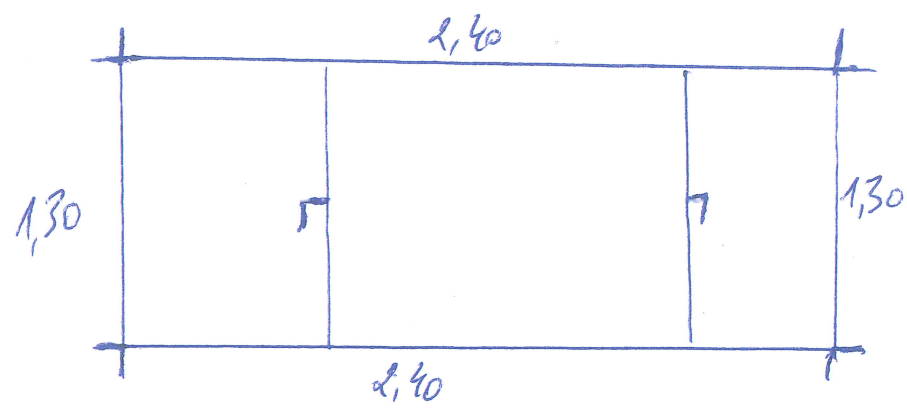

Schaal 1/50.
BT

rode baksteen

6,50

2,40 BUREAU
TRATOR 5,40cm

STRAAT -> LANGERBRUGGESTRAAT - 14 DECEMBER 2011