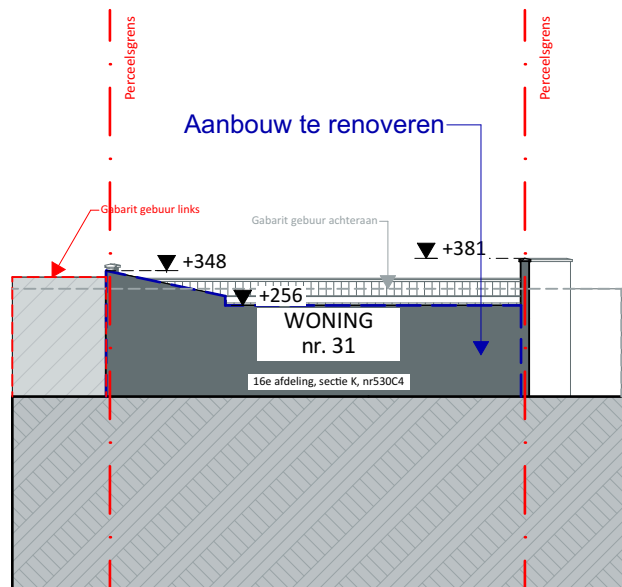

### LEGENDE BIJ TERREINPROFIEL

-  Omliggende bebouwing
-  Te verbouwen
-  Grond
-  Perceelsgrens
-  Te renoveren

### Terreinprofiel 3 BT 1:200

**VOLT**

<b>Projectnaam</b>	Elodie
<b>Opdrachtgever</b>	Mevr Elodie Blancke   Kiekenstraat 31   9000 Gent
<b>Architect</b>	VOLT architecten cvba   Burggravenlaan 264/101   9000 Gent   T: 09 219 00 74