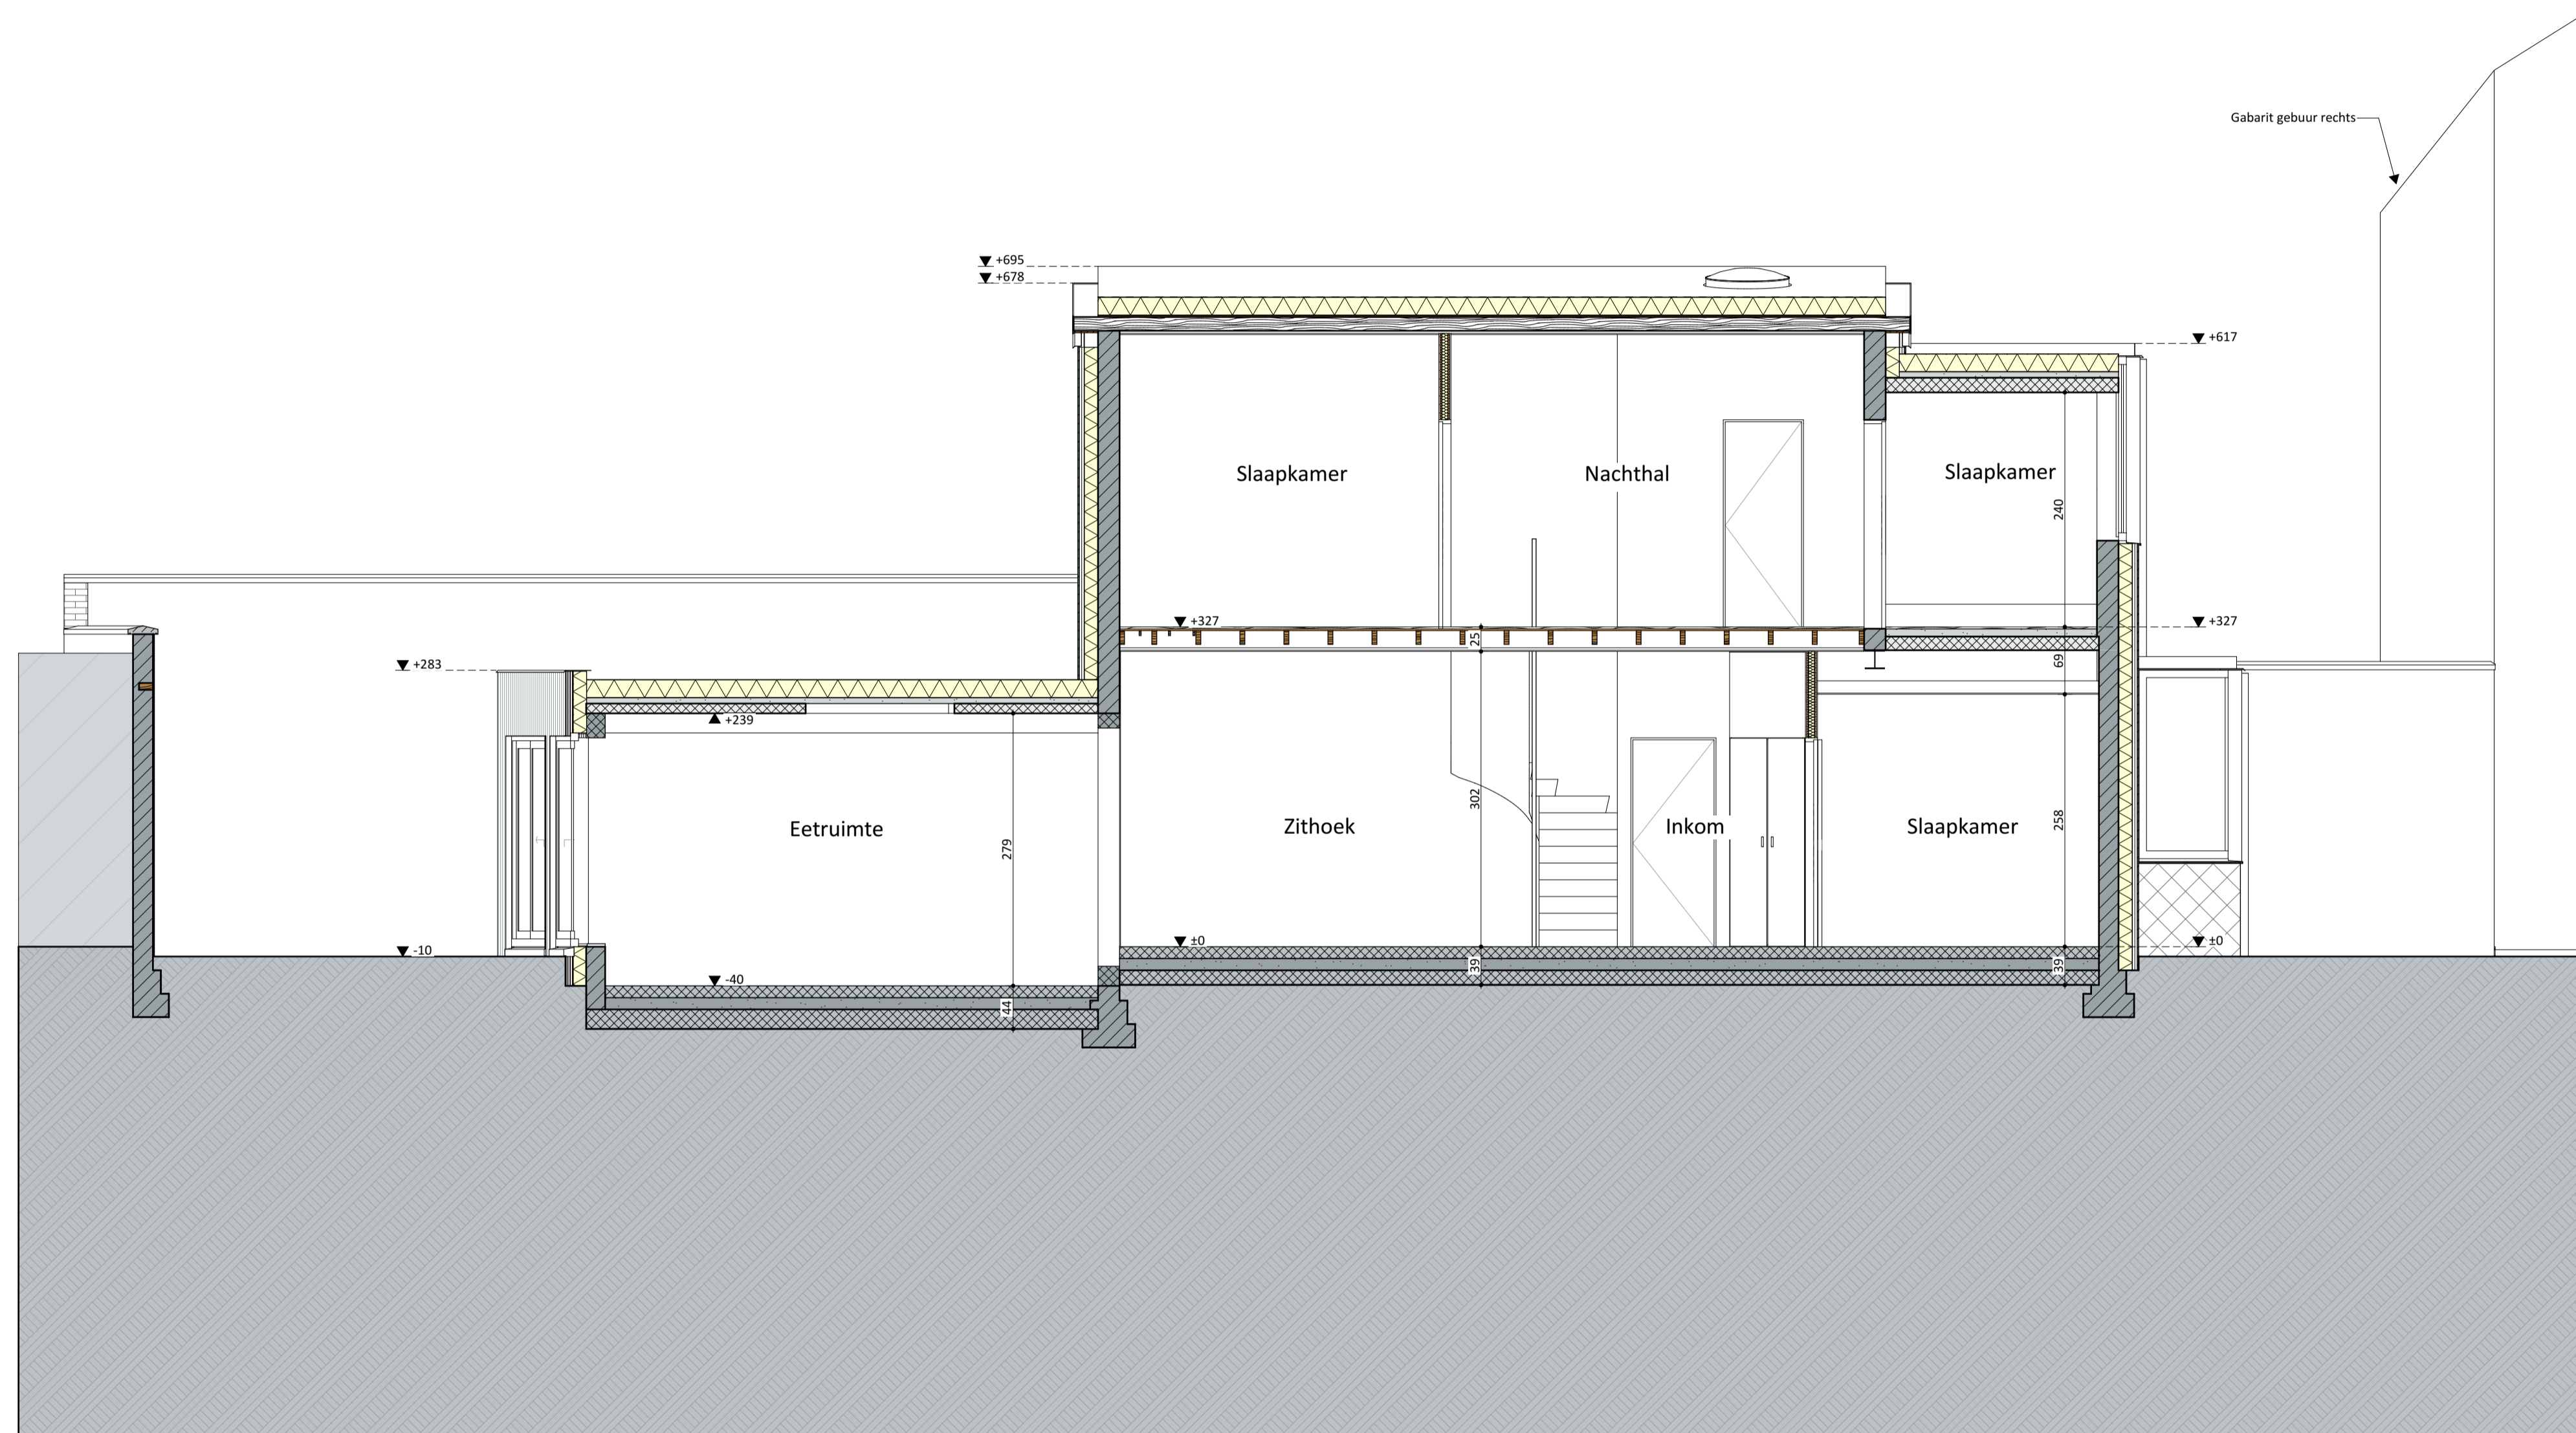

ZIE BIJZONDERE VOORWAARDE(N)

0 1 2 3 4 5 m

| | | |
|-----------------------|--|------|
| Doorsnede A-A NT 1:50 | | VOLT |
| Projectnaam | Elodie | |
| Opdrachtgever | Mevr Elodie Blancke Klekenstraat 31 9000 Gent | |
| Architect | VOLT architecten bvba Burggravenlaan 264/101 9000 Gent T: 09 219 00 74 | |