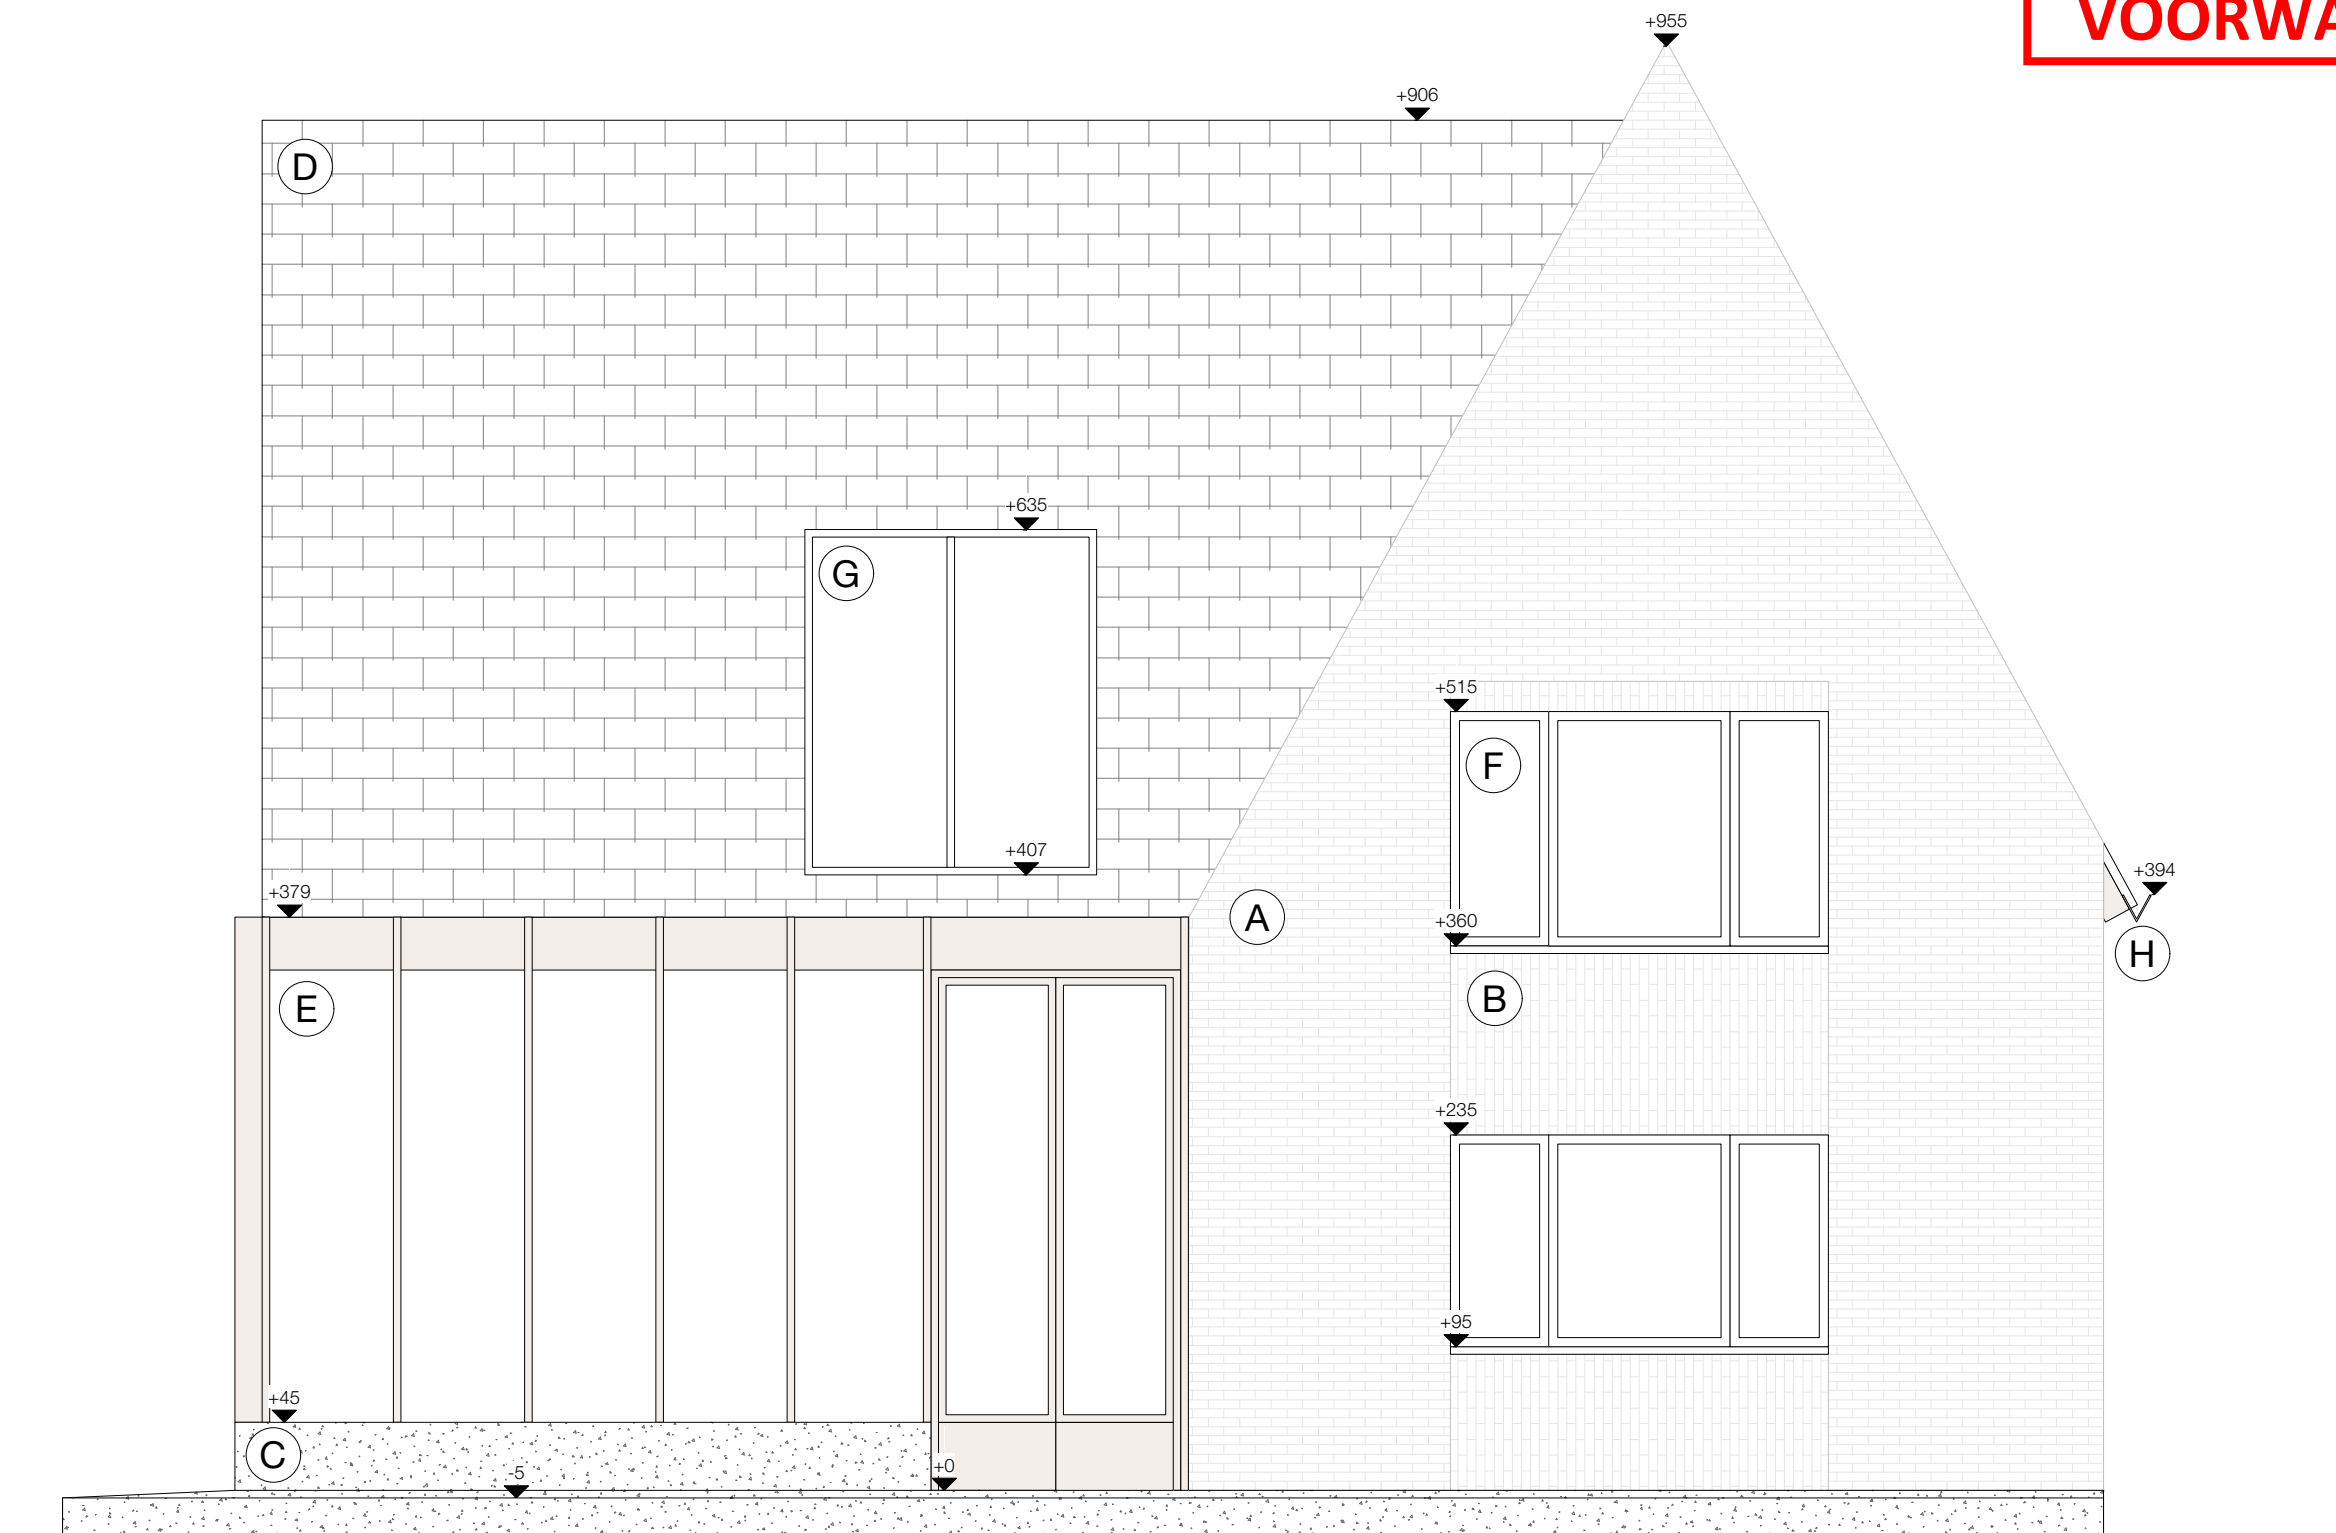

**ZIE BIJZONDERE
VOORWAARDE(N)**

OMGEVINGSAANVRAAG Renovatie met uitbreiding van een ééngezinwoning Heistraat 28 9052 Zwijnaarde	NERO architectuur en stedenbouw
GEVEL ACHTER NW_NIEUW	ARCHITECT NERO BV Sint-Markoenstraat 28 9032 Wondelgem - Gent 09 220 10 58
schaal: 1:50 alle maten worden uitgedrukt in cm	OPDRACHTGEVER Tom & Joke Broekaert - Marlier Dok-Noord 4D bus 203 9000 Gent
	datum: 20/09/2024