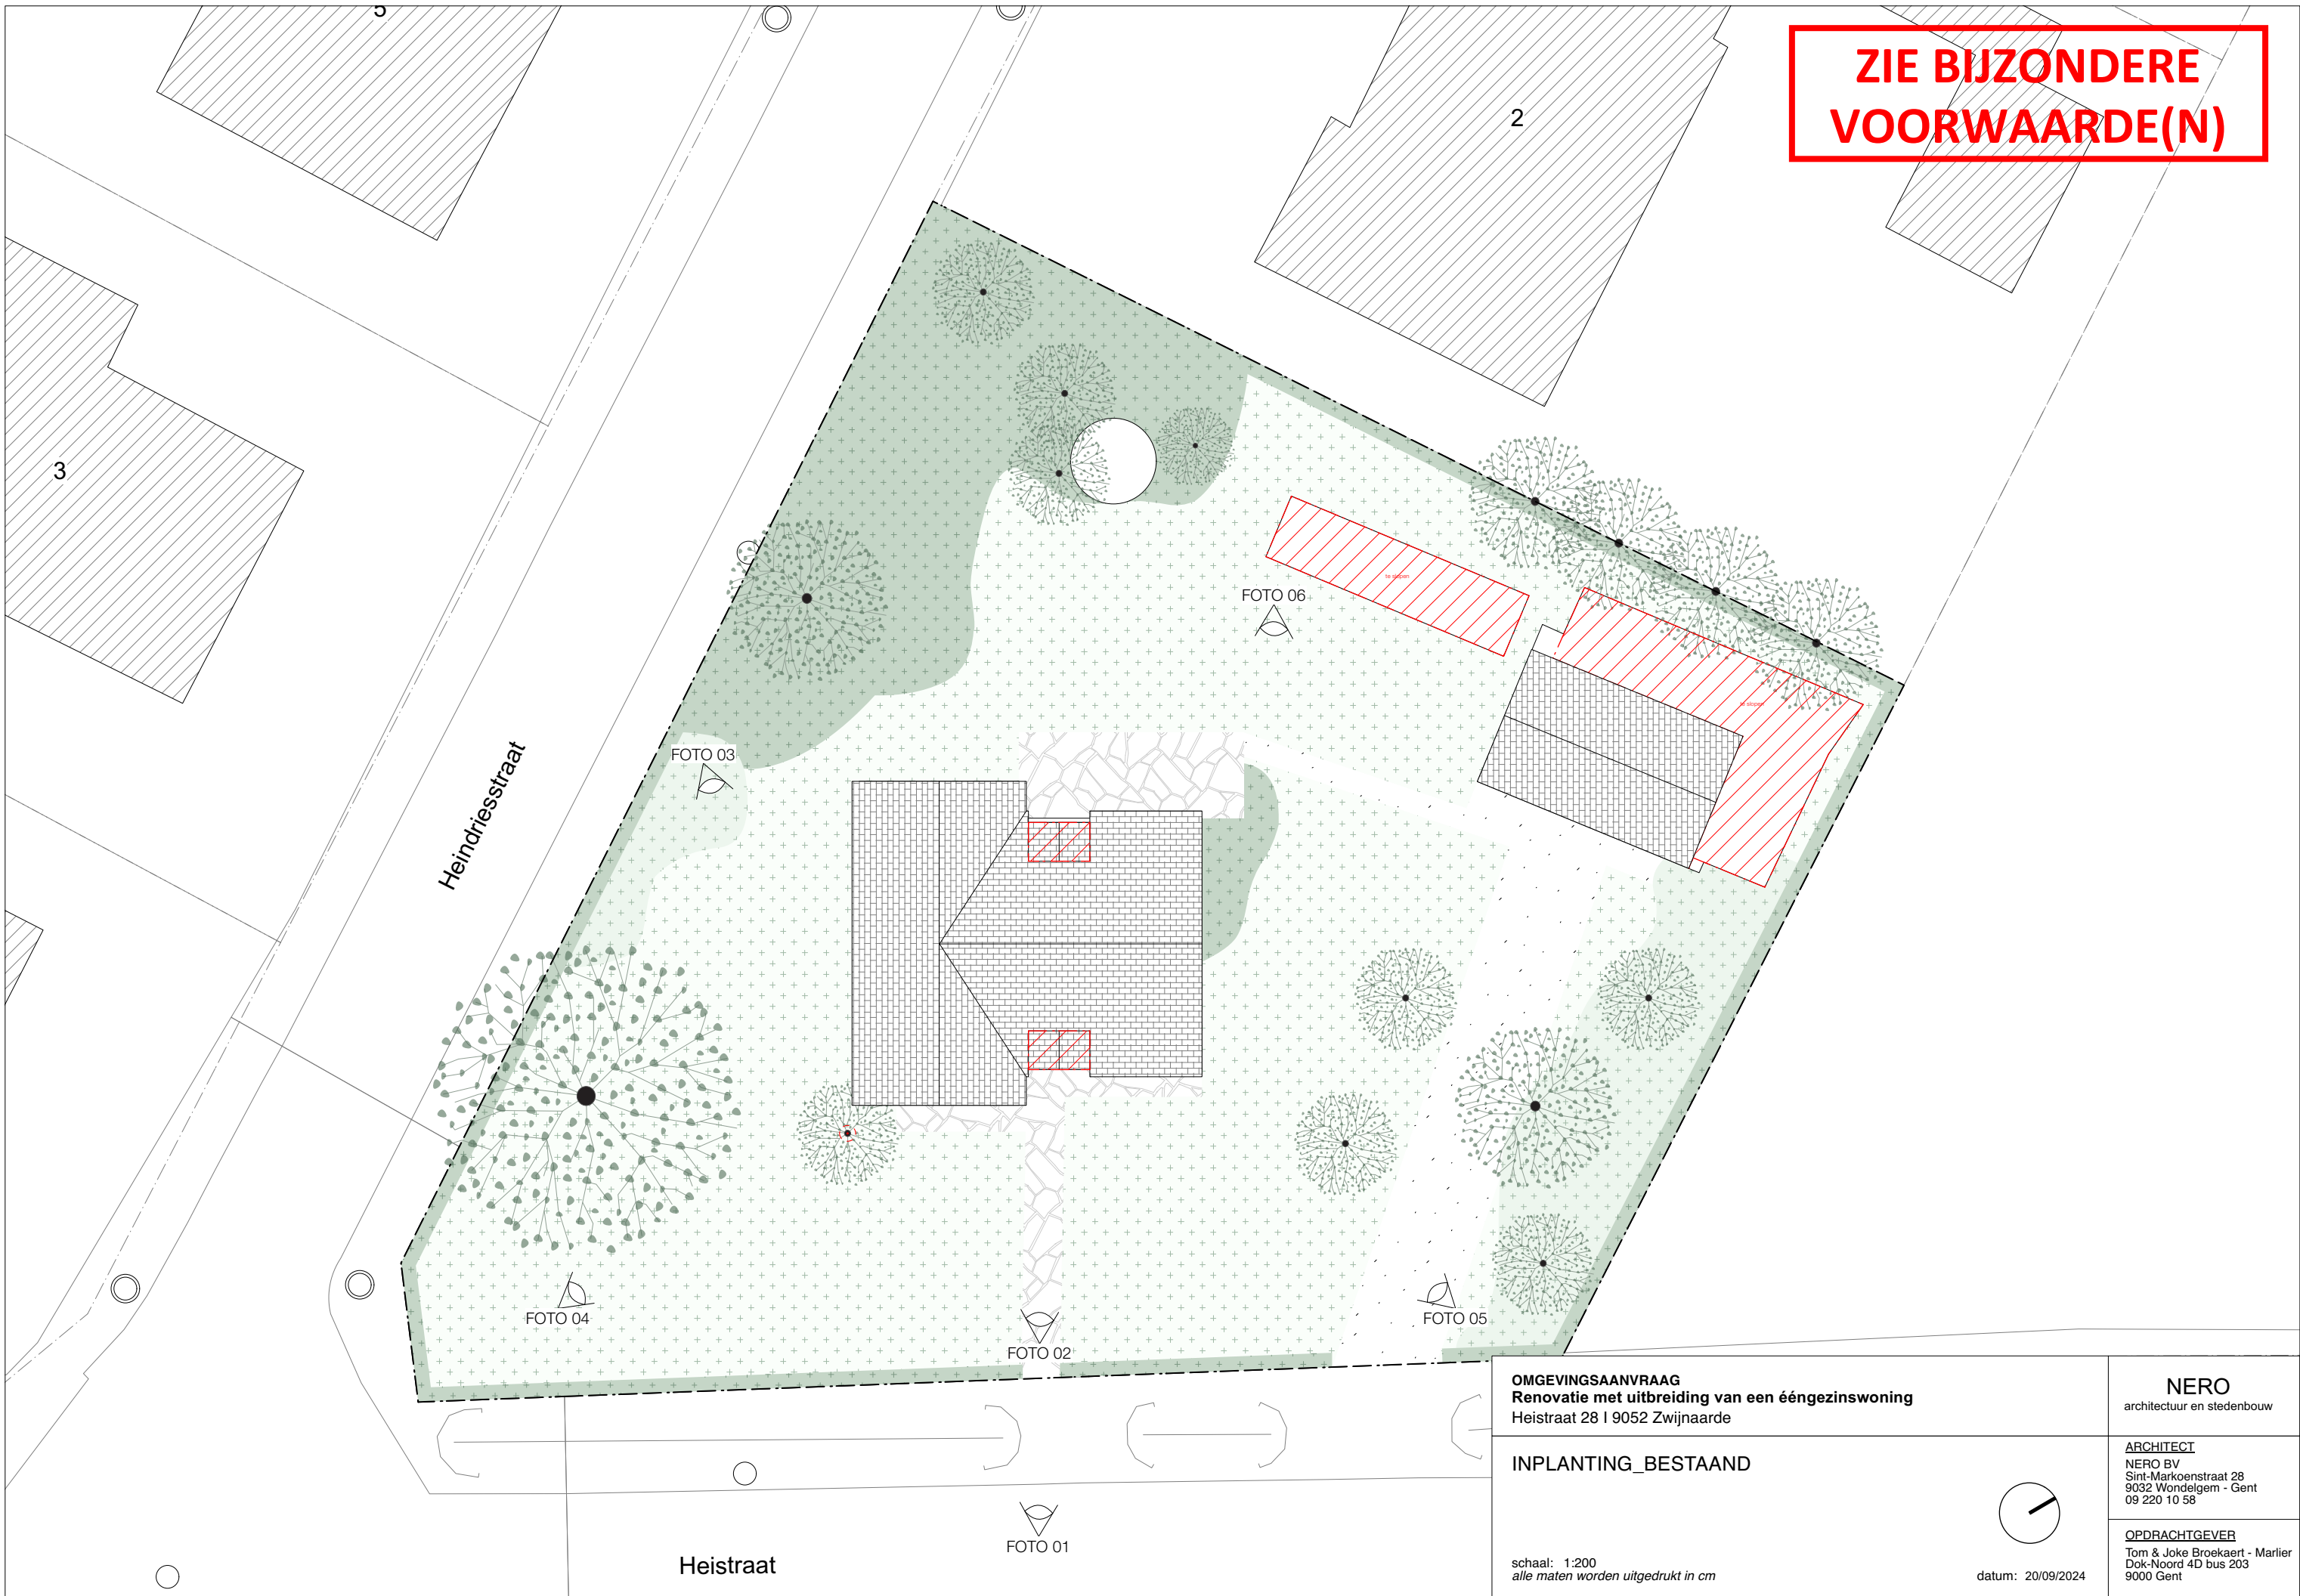

**ZIE BIJZONDERE
VOORWAARDE(N)**

OMGEVINGSAANVRAAG
Renovatie met uitbreiding van een ééngezinswoning
Heistraat 28 | 9052 Zwijnaarde

INPLANTING_BESTAAND

schaal: 1:200
alle maten worden uitgedrukt in cm

datum: 20/09/2024