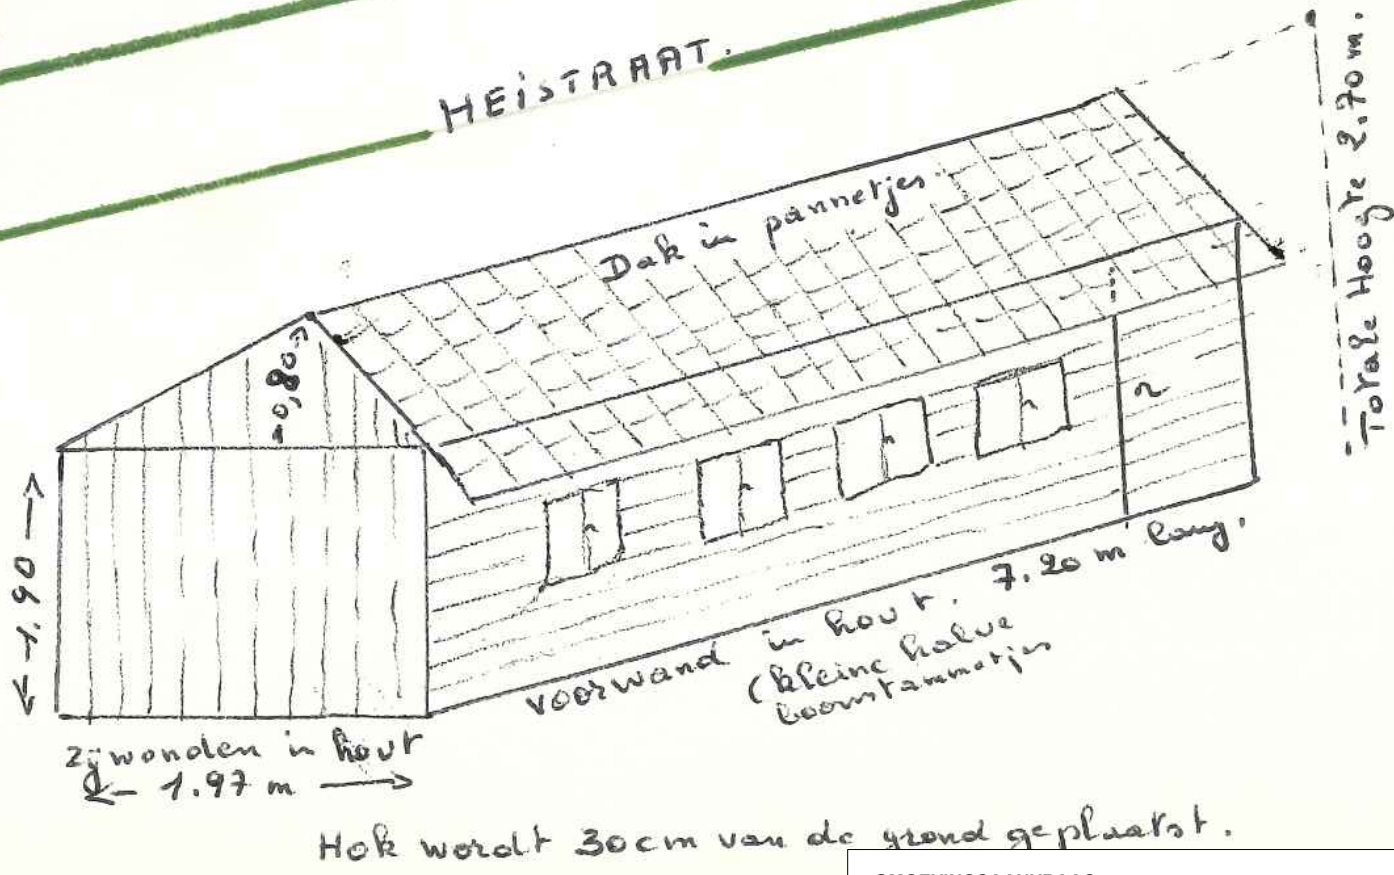

G. BRACKMAN
 Heistraat 28
 9710 GENT (ZWIJNAARDE)
 Tel. 091-22.42.84

Totale oppervlakte: 1587.74 m.
 40 m

Totale oppervl:
 7.20m L x 1.97m B
 = 14.184 m²

OMGEVINGSAANVRAAG
 Renovatie met uitbreiding van een ééngesinswoning
 Heistraat 28 | 9052 Zwijnaarde

NERO
 architectuur en stedenbouw

PLAN_BESTAAND_Duiventil (afbraak)

ARCHITECT
 NERO BV
 Sint-Markoenstraat 28
 9032 Wondelgem - Gent
 09 220 10 58

schaal: 1:50
 alle maten worden uitgedrukt in cm

datum: 20/09/2024

OPDRACHTGEVER
 Tom & Joke Broekaert - Marlier
 Dok-Noord 4D bus 203
 9000 Gent