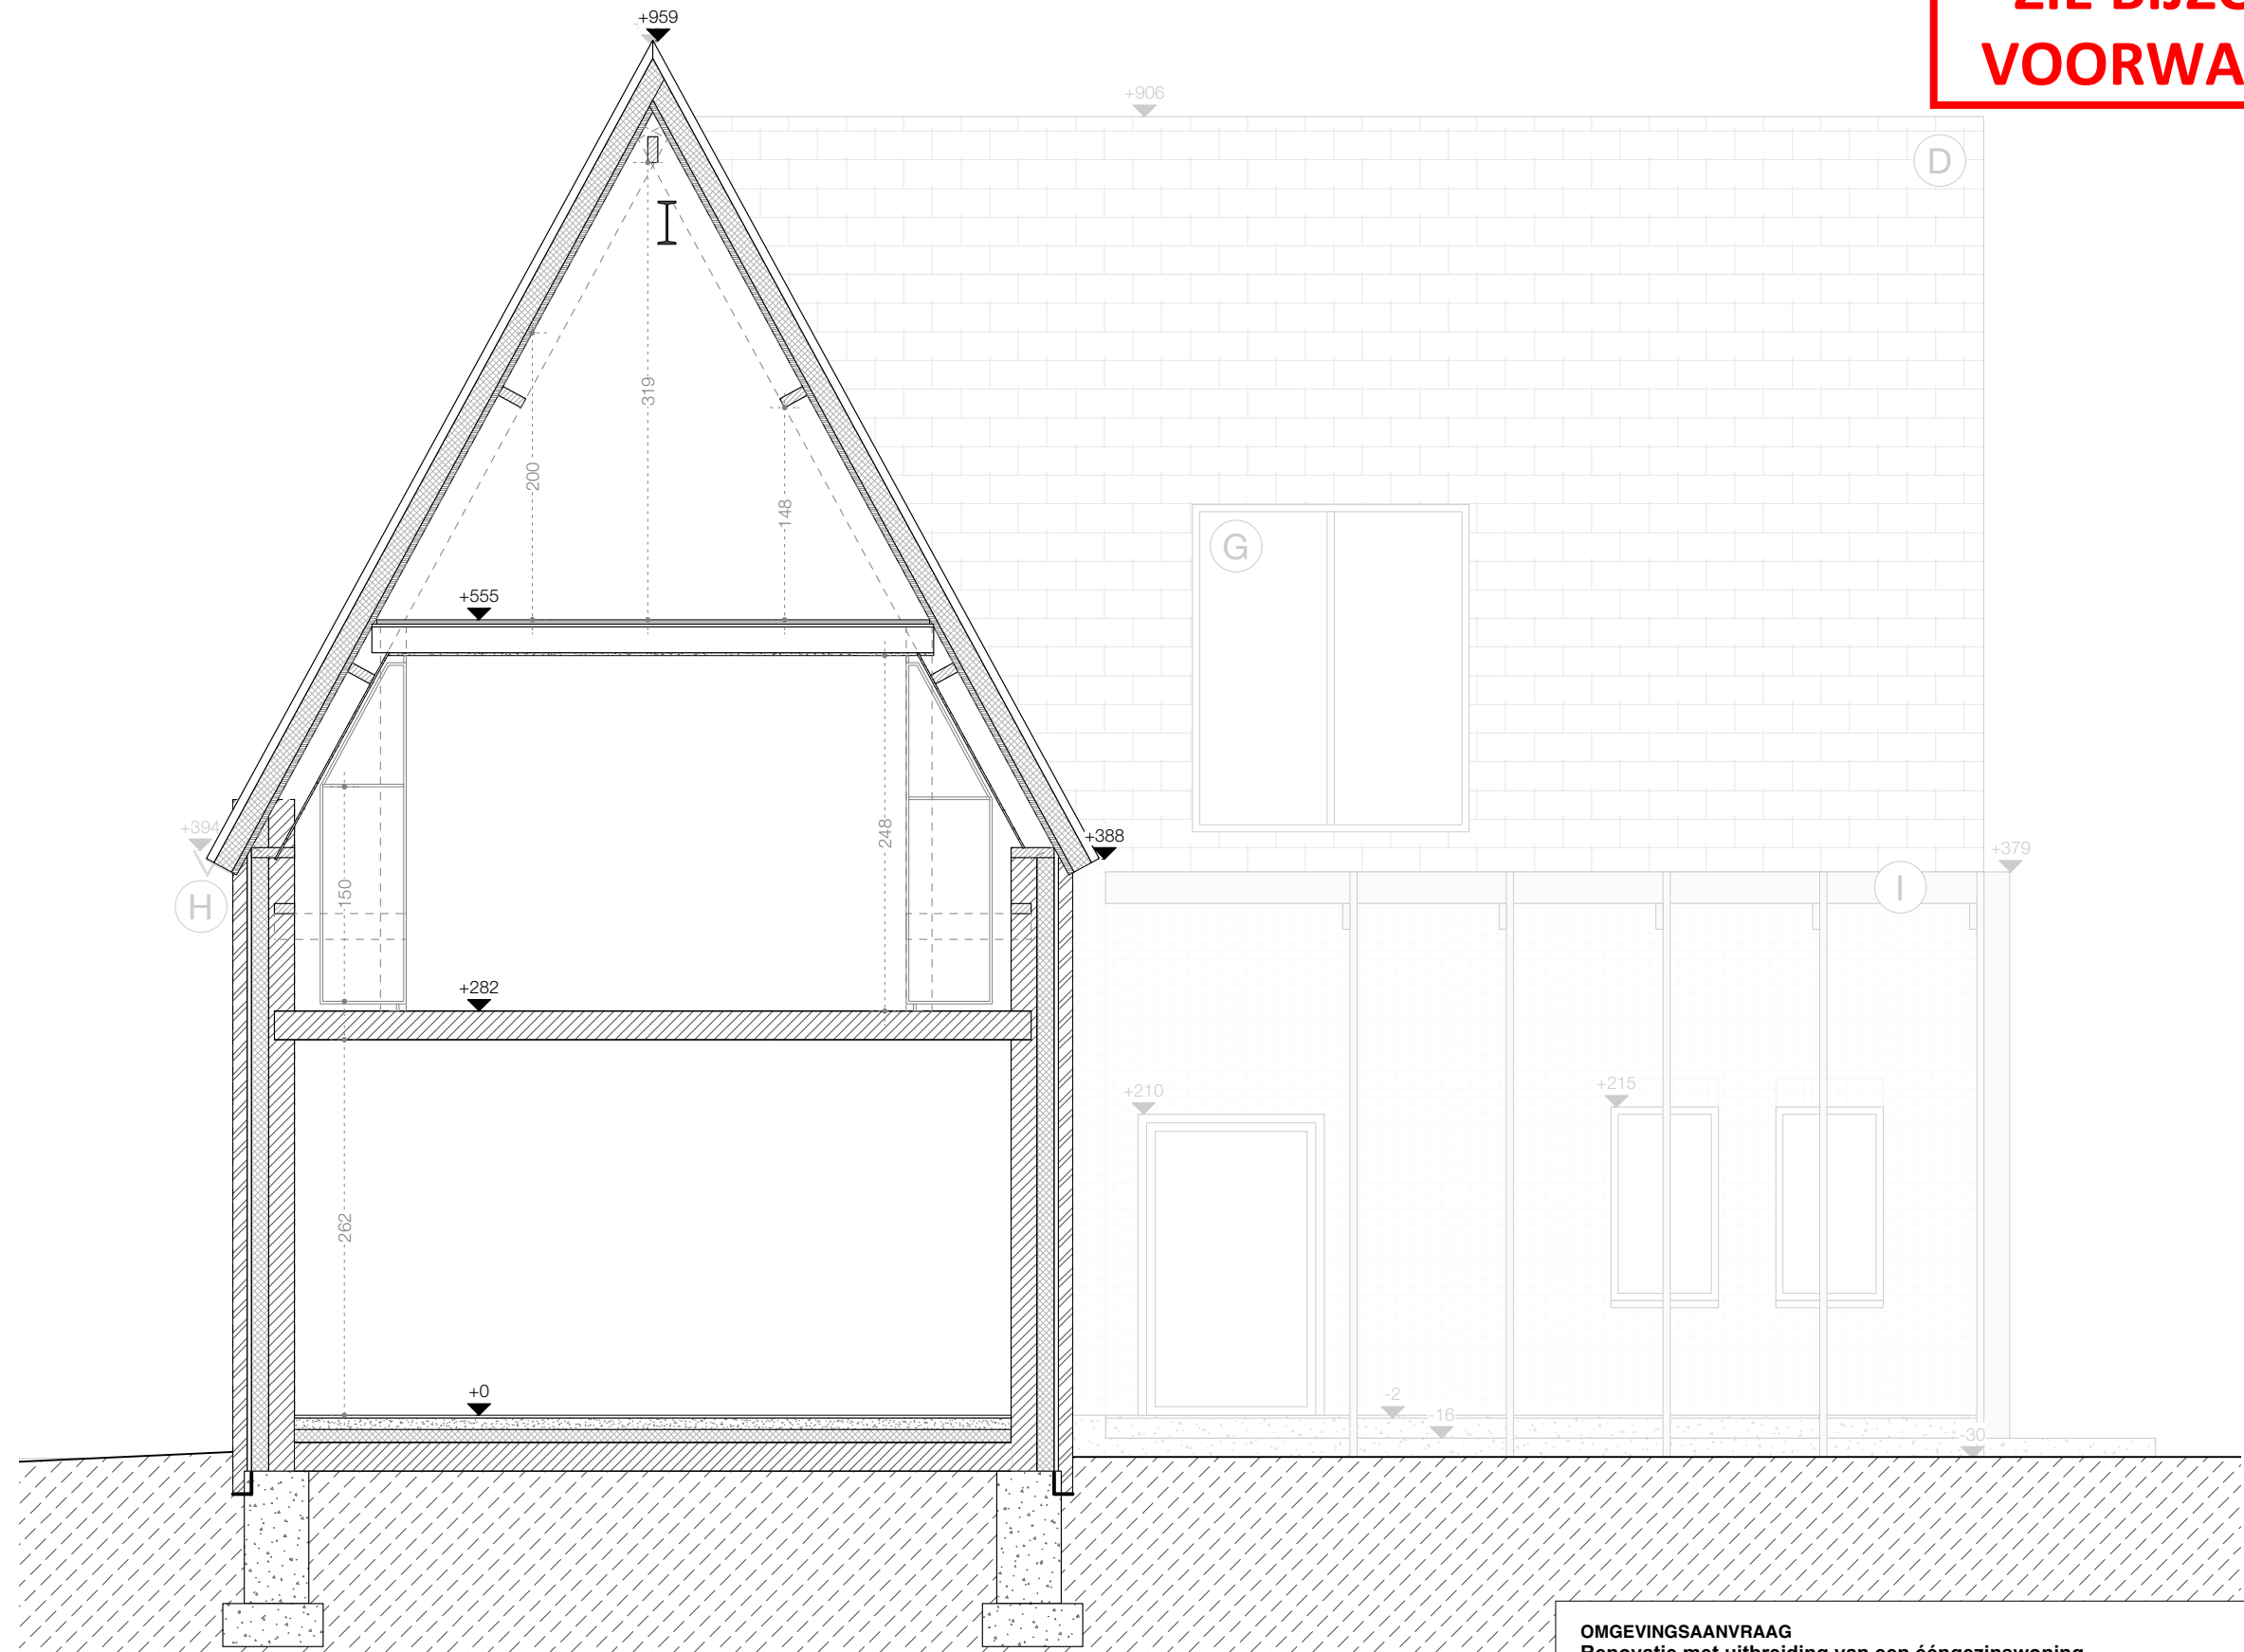

**ZIE BIJZONDERE
VOORWAARDE(N)**

OMGEVINGSAANVRAAG Renovatie met uitbreiding van een ééngezinwoning Heistraat 28 9052 Zwijnaarde	NERO architectuur en stedenbouw
SNEDE NIEUW_AA'	ARCHITECT NERO BV Sint-Markoenstraat 28 9032 Wondelgem - Gent 09 220 10 58
schaal: 1:50 alle maten worden uitgedrukt in cm	OPDRACHTGEVER Tom & Joke Broekaert - Marlier Dok-Noord 4D bus 203 9000 Gent
datum: 20/09/2024	