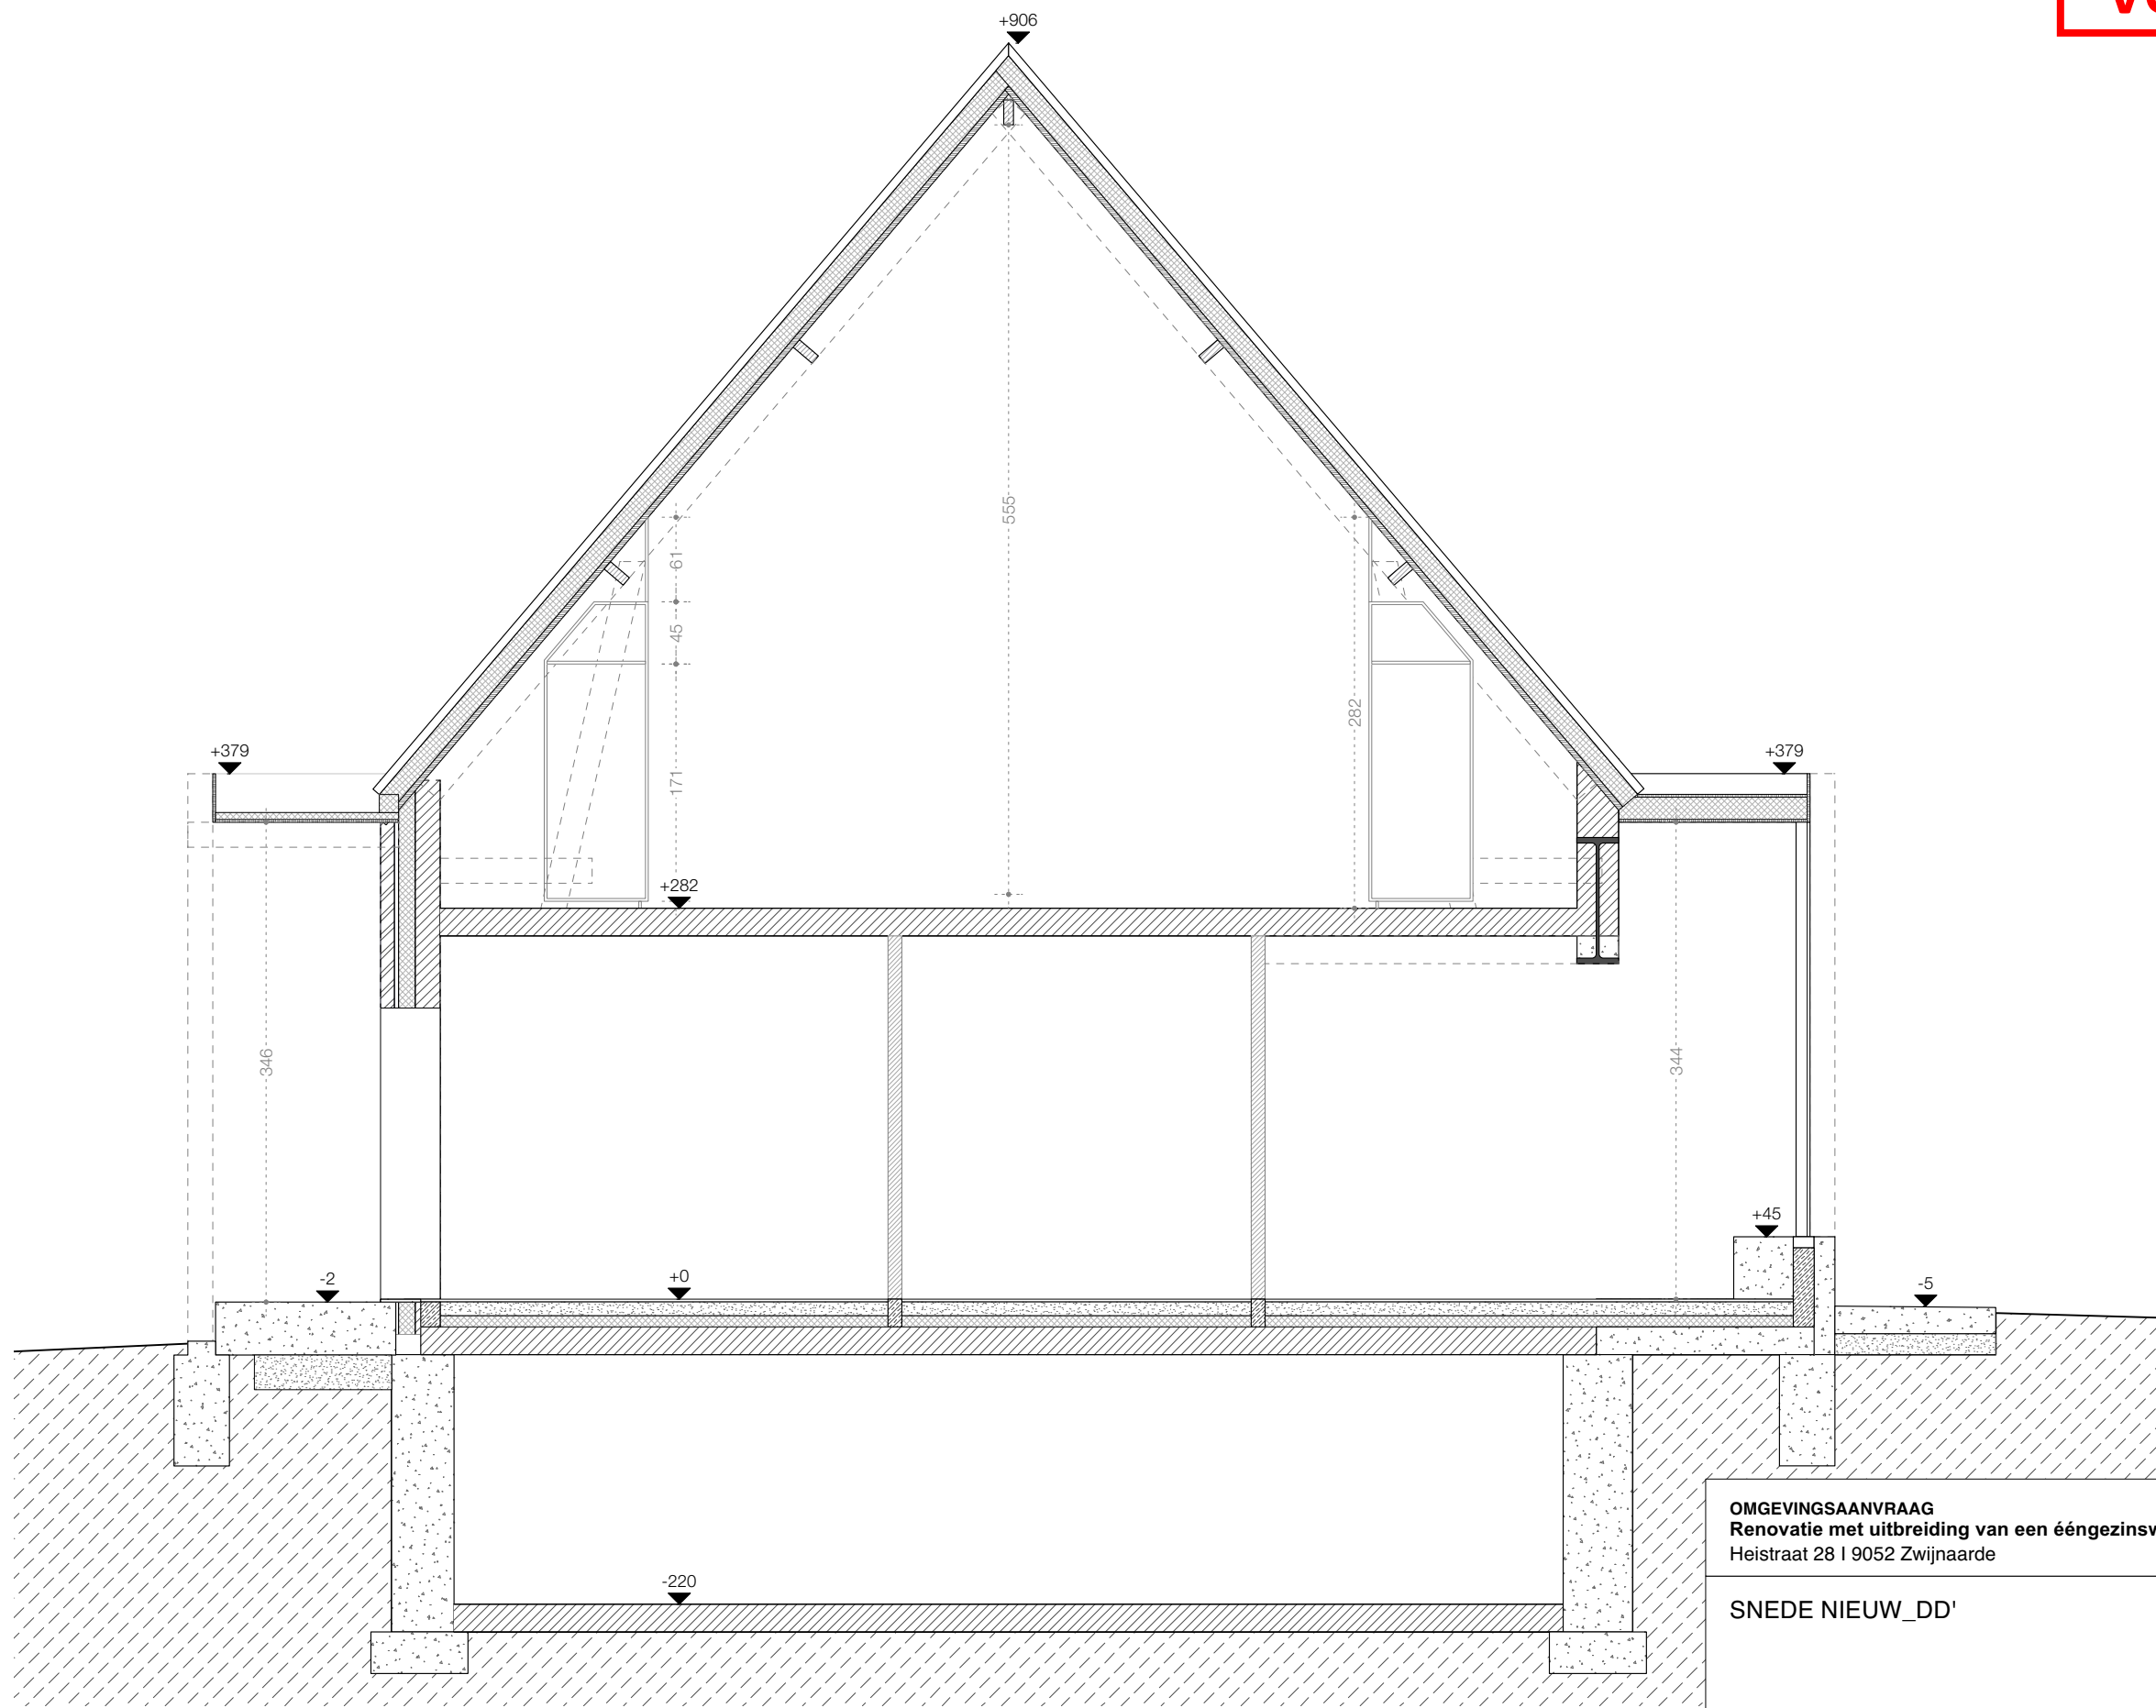

**ZIE BIJZONDERE
VOORWAARDE(N)**

OMGEVINGSAANVRAAG Renovatie met uitbreiding van een ééngezinswoning Heistraat 28 9052 Zwijnaarde	NERO architectuur en stedenbouw
SNEDE NIEUW_DD'	ARCHITECT NERO BV Sint-Markoenstraat 28 9032 Wondelgem - Gent 09 220 10 58
schaal: 1:1 alle maten worden uitgedrukt in cm	OPDRACHTGEVER Tom & Joke Broekaert - Marlier Dok-Noord 4D bus 203 9000 Gent
datum: 20/09/2024	