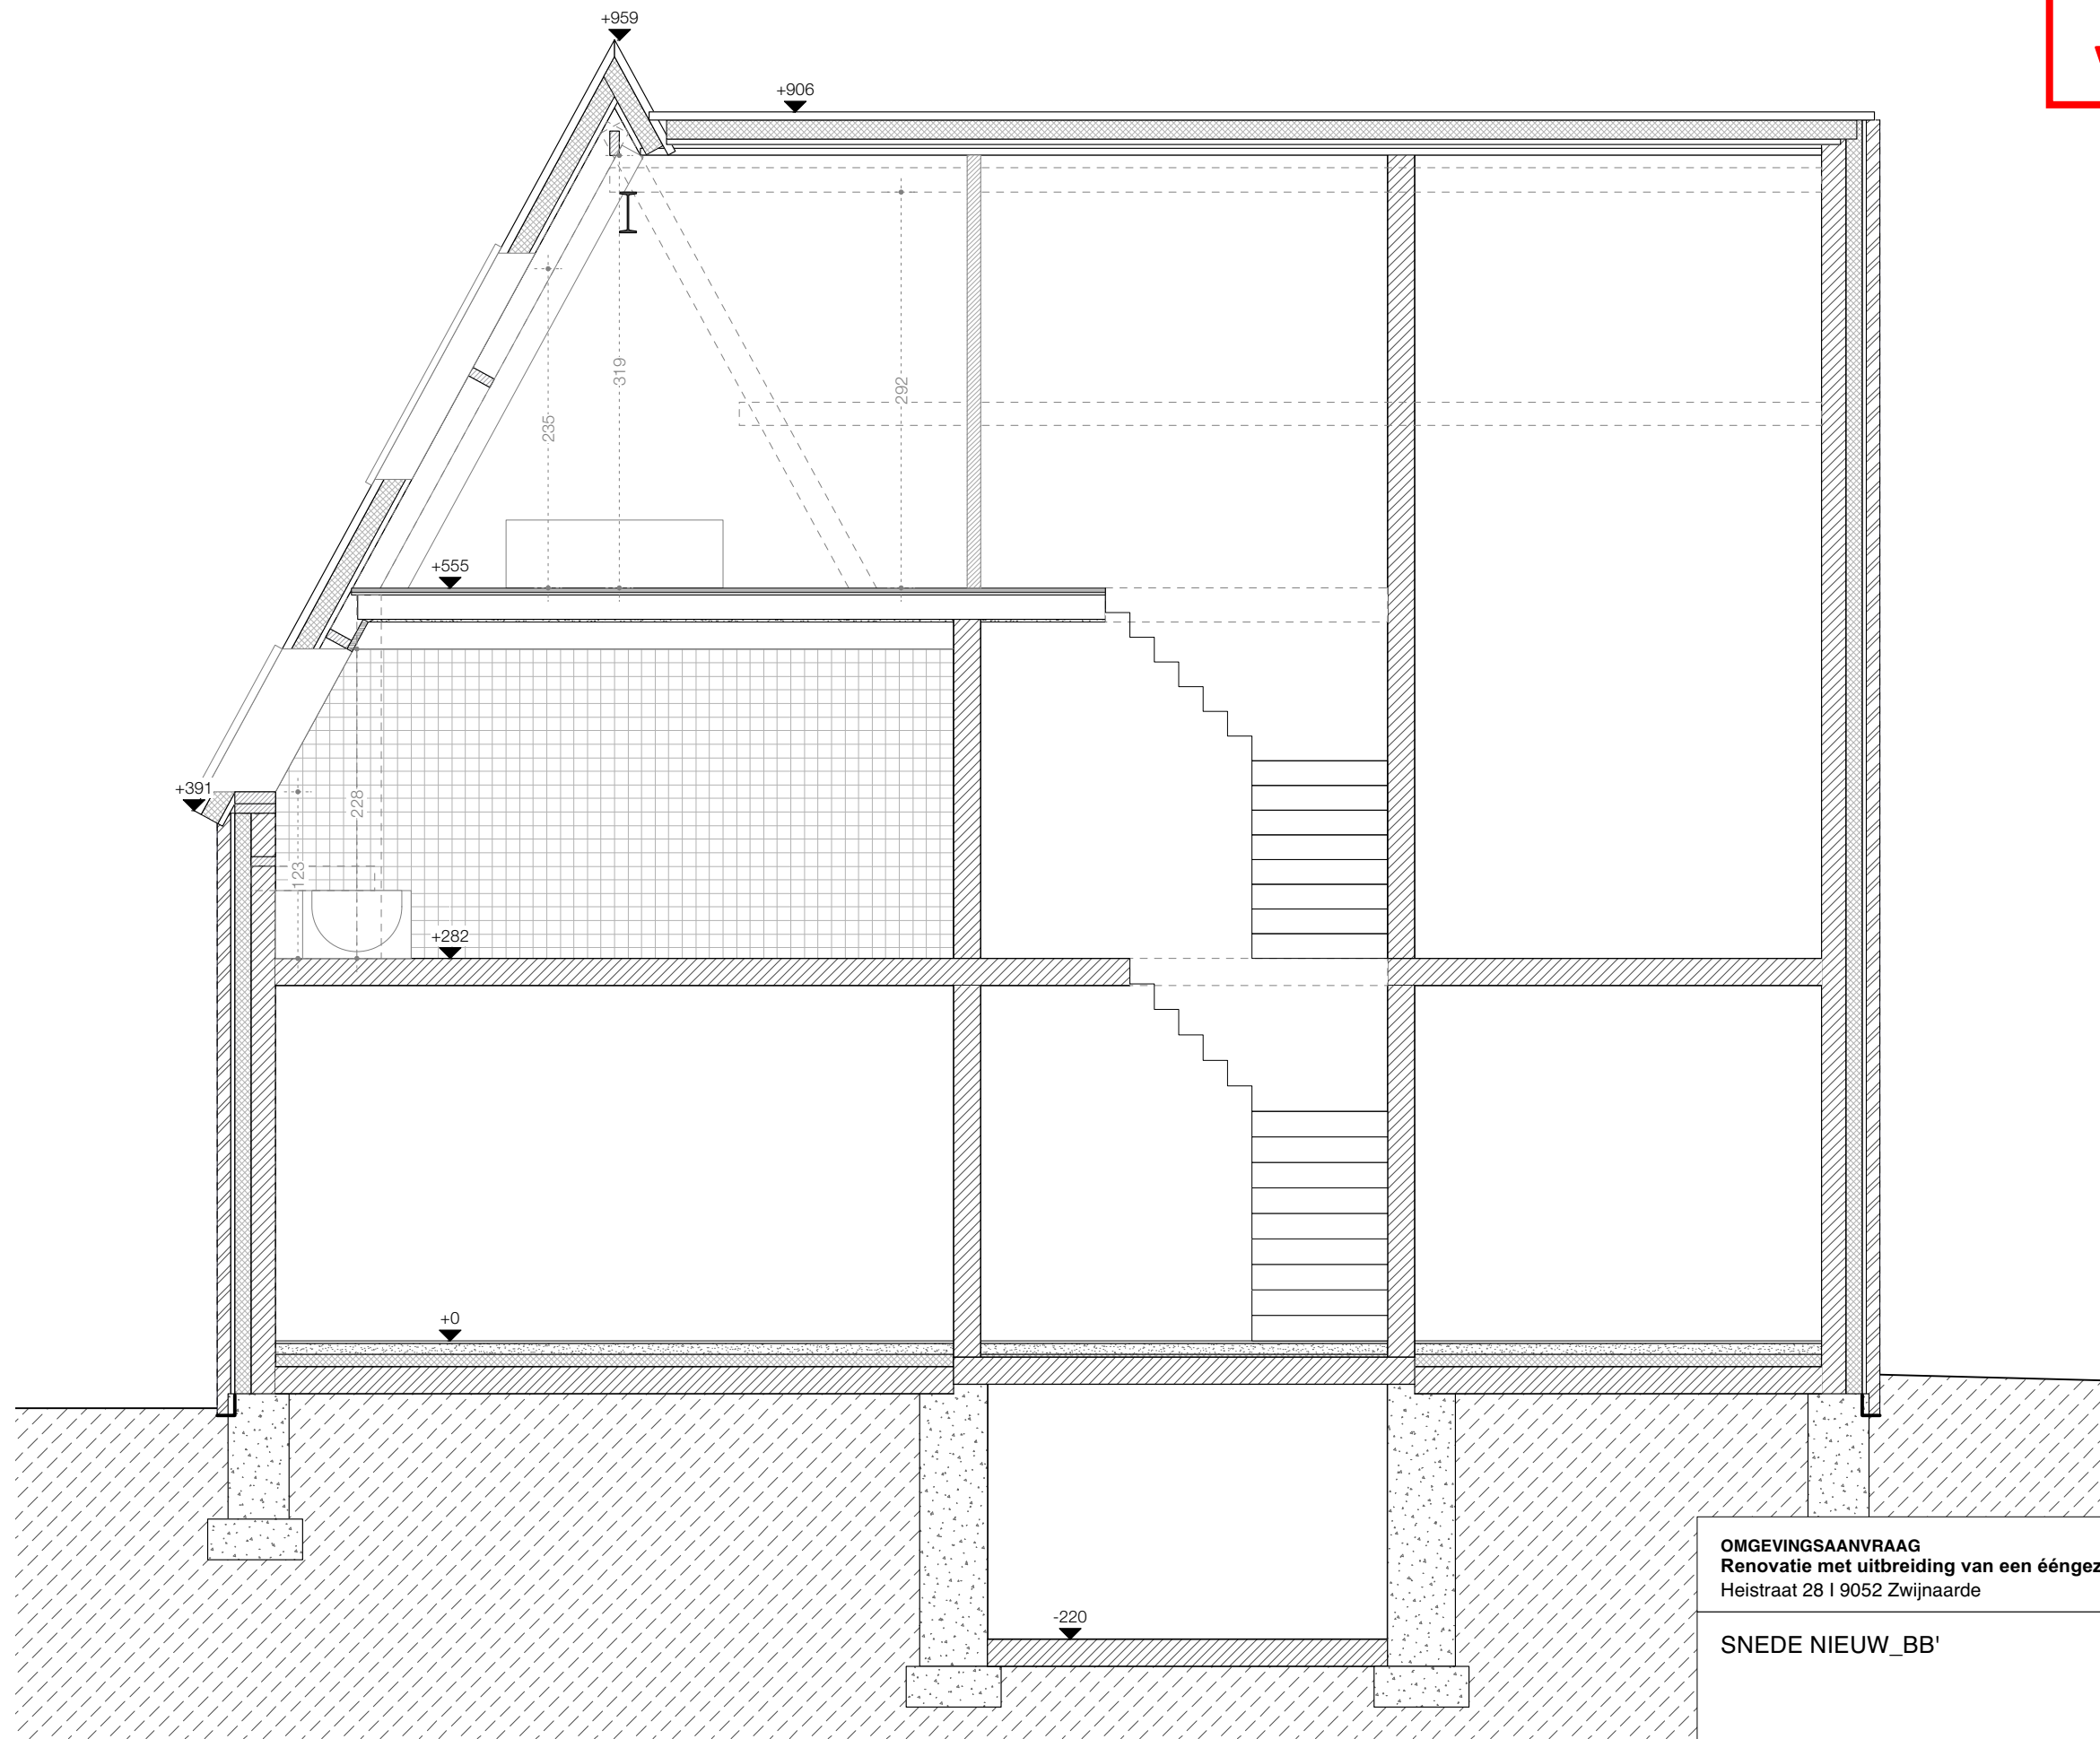

**ZIE BIJZONDERE
VOORWAARDE(N)**

OMGEVINGSAANVRAAG Renovatie met uitbreiding van een ééngezinswoning Heistraat 28 9052 Zwijnaarde	NERO architectuur en stedenbouw
SNEDE NIEUW_BB'	ARCHITECT NERO BV Sint-Markoenstraat 28 9032 Wondelgem - Gent 09 220 10 58
schaal: 1:50 alle maten worden uitgedrukt in cm	OPDRACHTGEVER Tom & Joke Broekaert - Marlier Dok-Noord 4D bus 203 9000 Gent
datum: 20/09/2024	