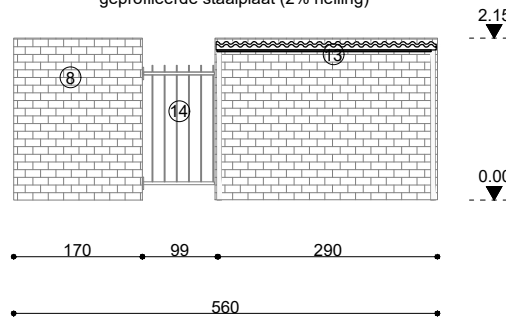

open fietsenstalling met afdak in
geprofileerde staalplaat (2% helling)

DOSSIER : 060 ALFONS

BOUWHEER : Stad Gent

ONTWERPER : FELT architectuur & design

FASE : OMGEVINGSVERGUNNING

PLANTITEL : BA_fietsenstalling woning 2_G_N_voorgevel