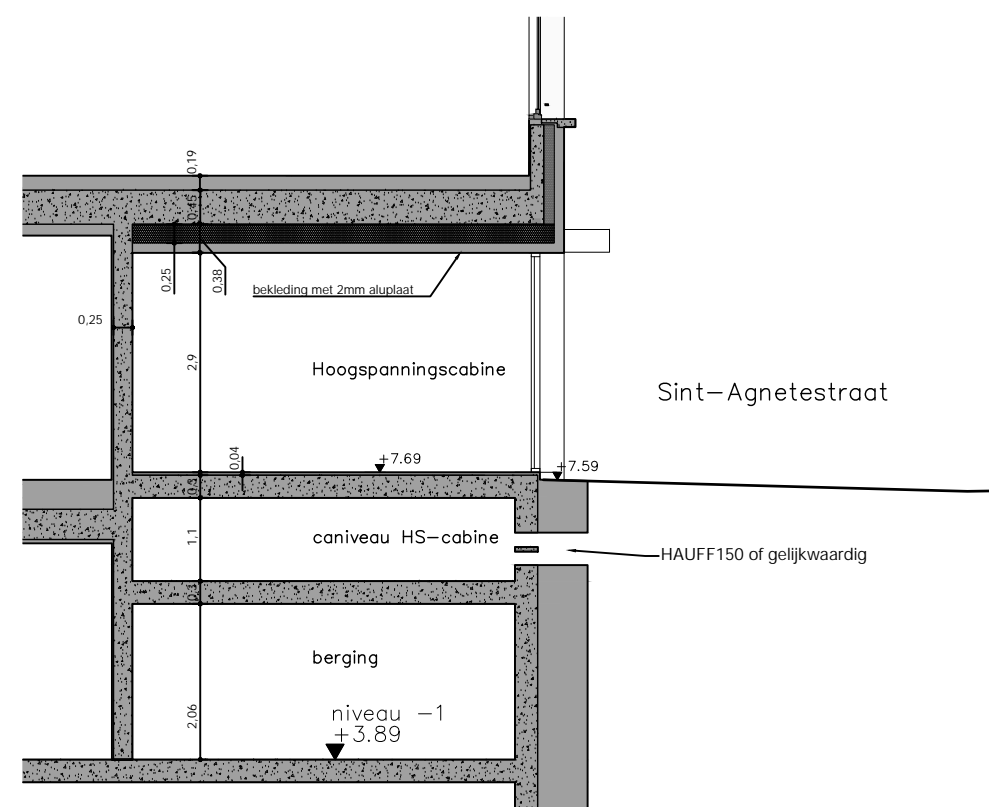

**ZIE BIJZONDERE
VOORWAARDE(N)**