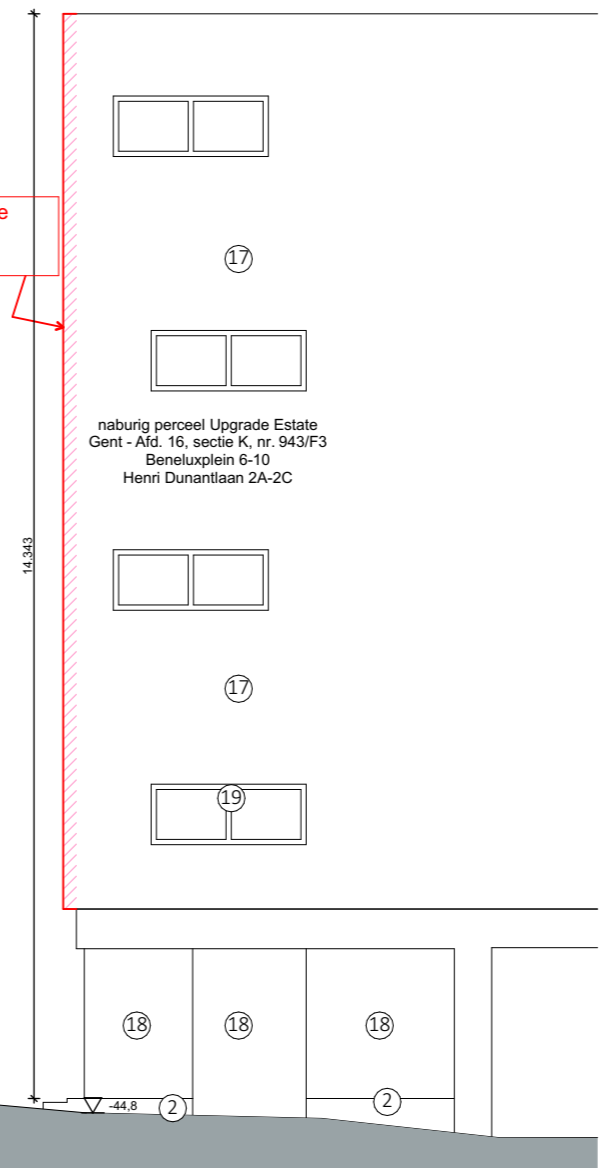

Voorzetwand te verwijderen  
Upkot

naburig perceel Upgrade Estate  
Gent - Afd. 16, sectie K, nr. 943/F3  
Beneluxplein 6-10  
Henri Dunantlaan 2A-2C

Schaal 1:100  
Lengtematen, breedtematen en hoogtepeilen zijn uitgedrukt in centimeter.

## Gevel 2