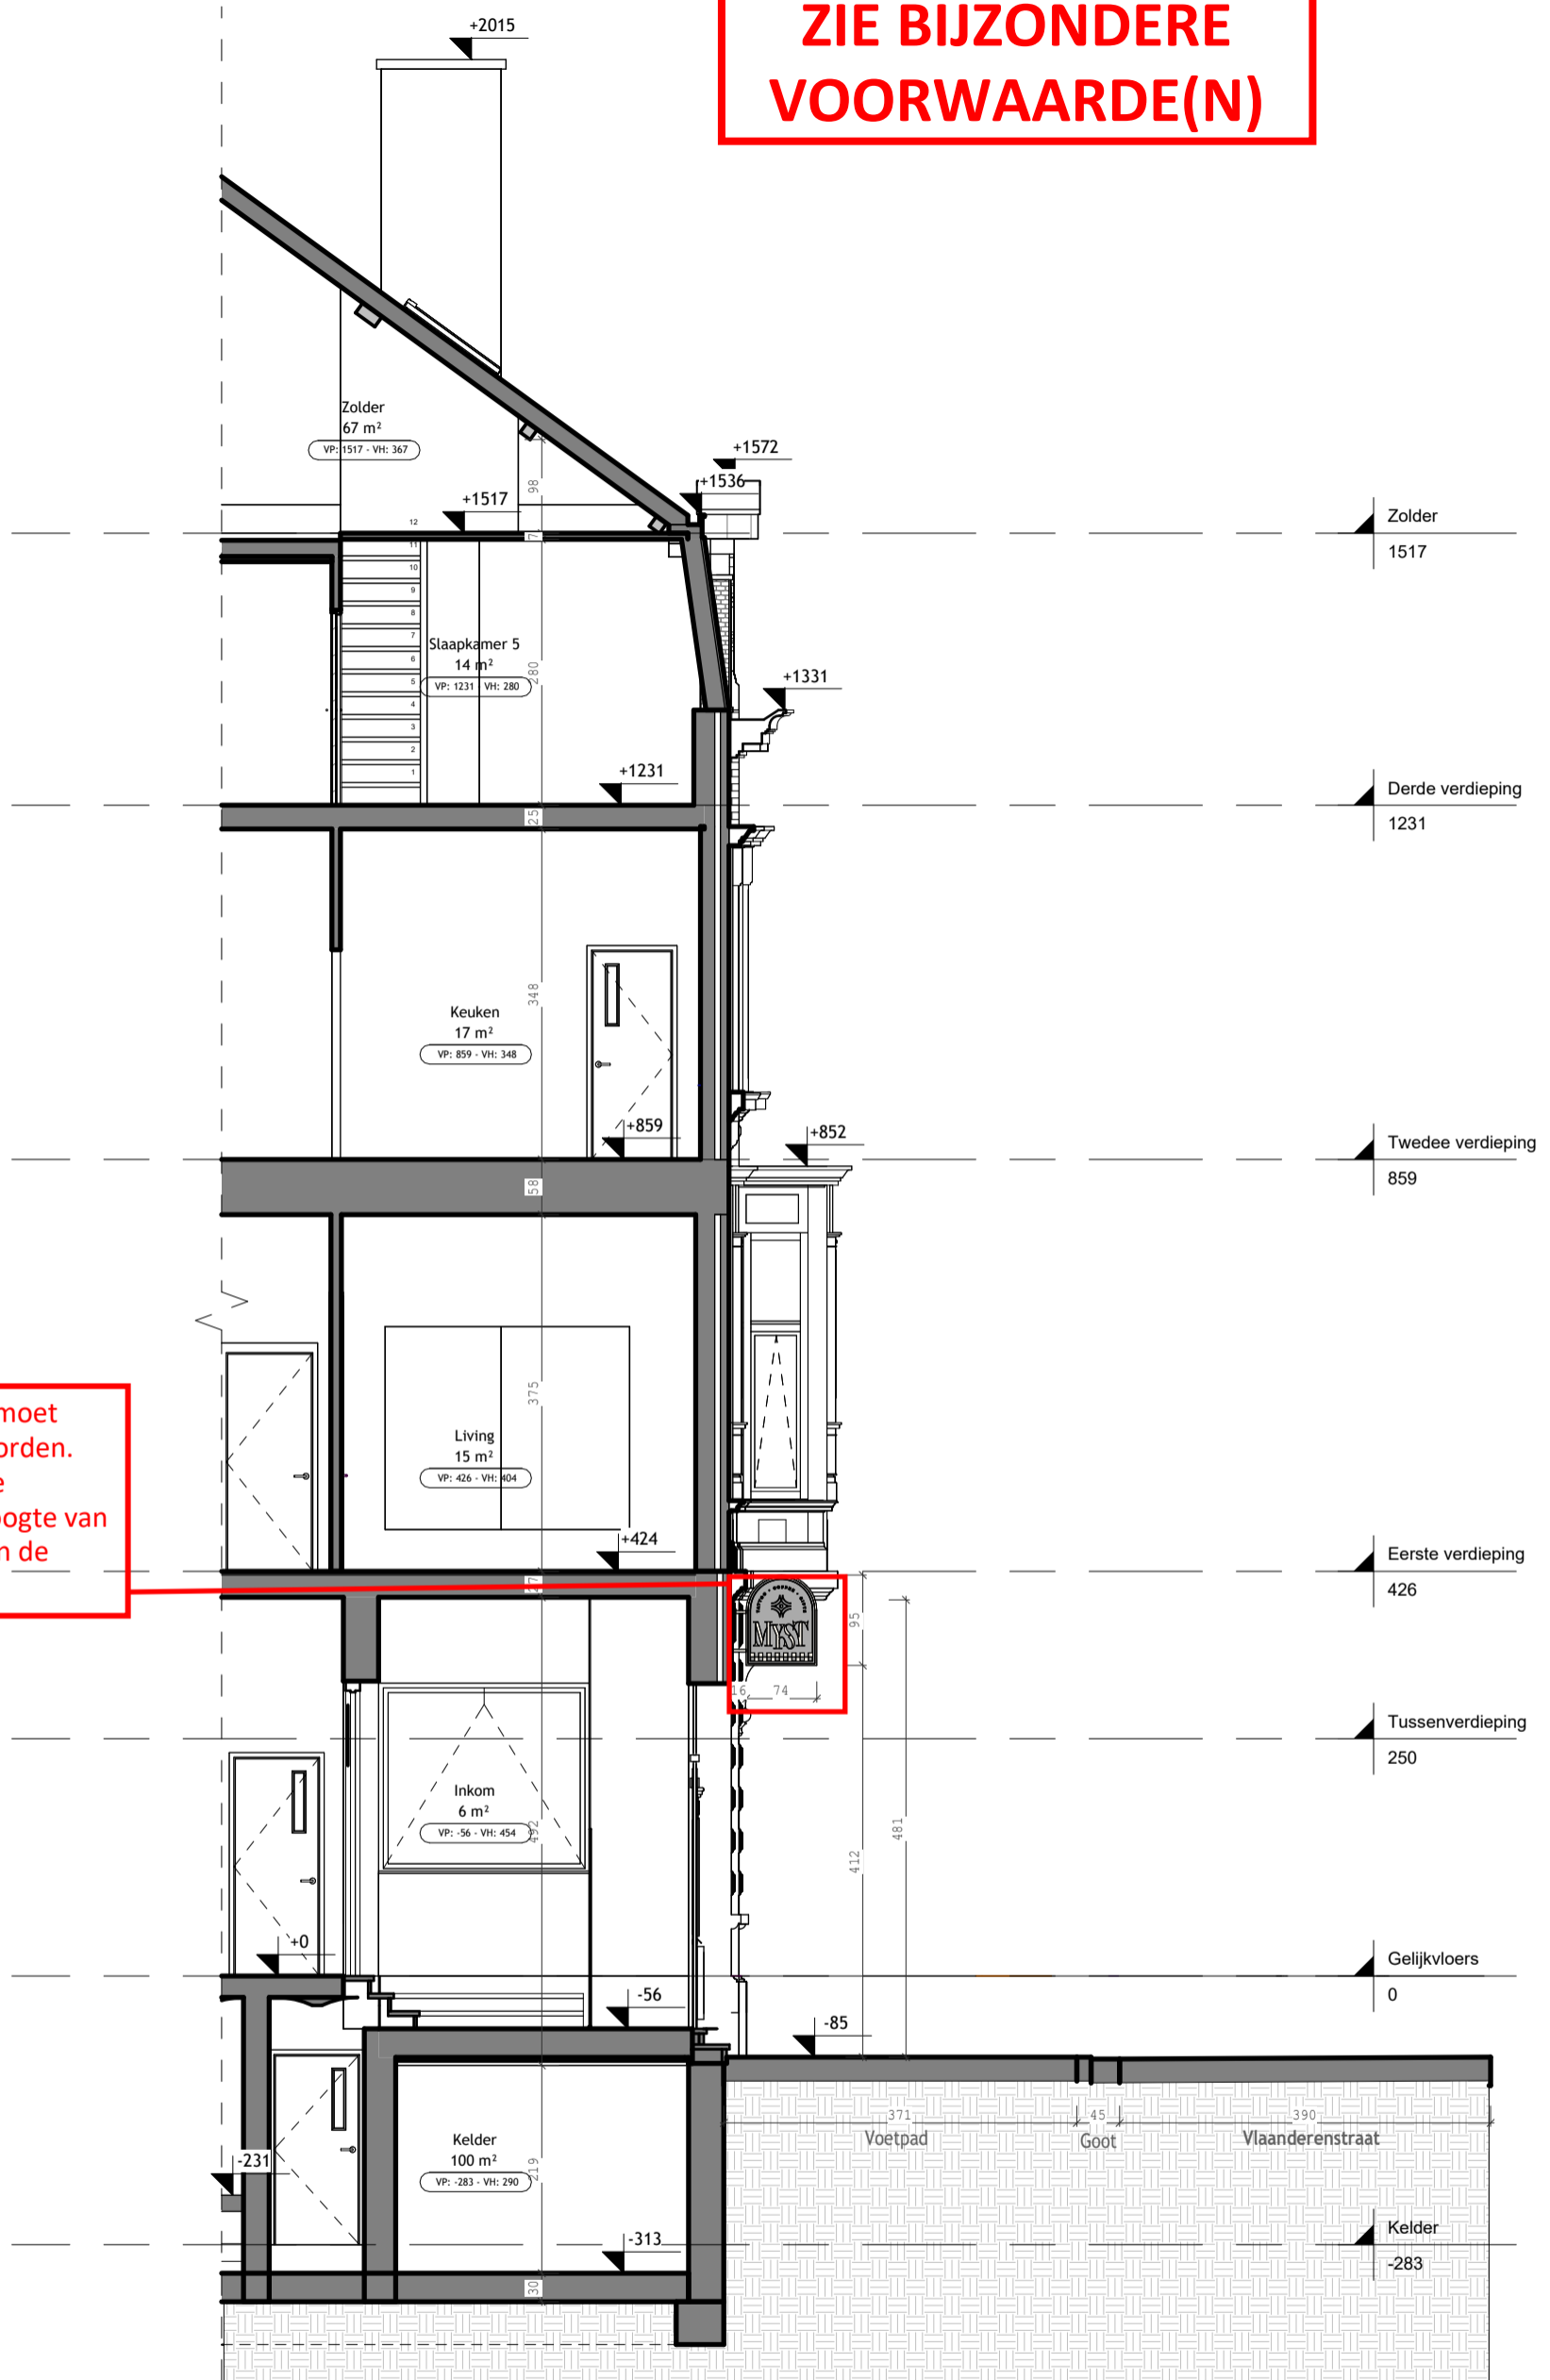

**ZIE BIJZONDERE
VOORWAARDE(N)**

Het uithangbord moet
lager geplaatst worden.
worden (onder de
cordonlijst, ter hoogte van
het bovenlicht van de
voordeur).

2

Snede AA' - Signage NT

1 : 75

ARCHITECT
RANDA EL HALLAK
Willem de Beersteeg 7-002
9000 Gent
Tel. 04 56 16 95 59

Gebouw met gemengd gebruik

Snede AA' Signage - nieuwe toestand

Vergunning voor het aanbrengen van publiciteit

Opdrachtgever:

FERALIS BV

Vlaanderenstraat 49, Gent, Belgium

T.N.
17

Datum 19/08/24

Schaal 1 : 75