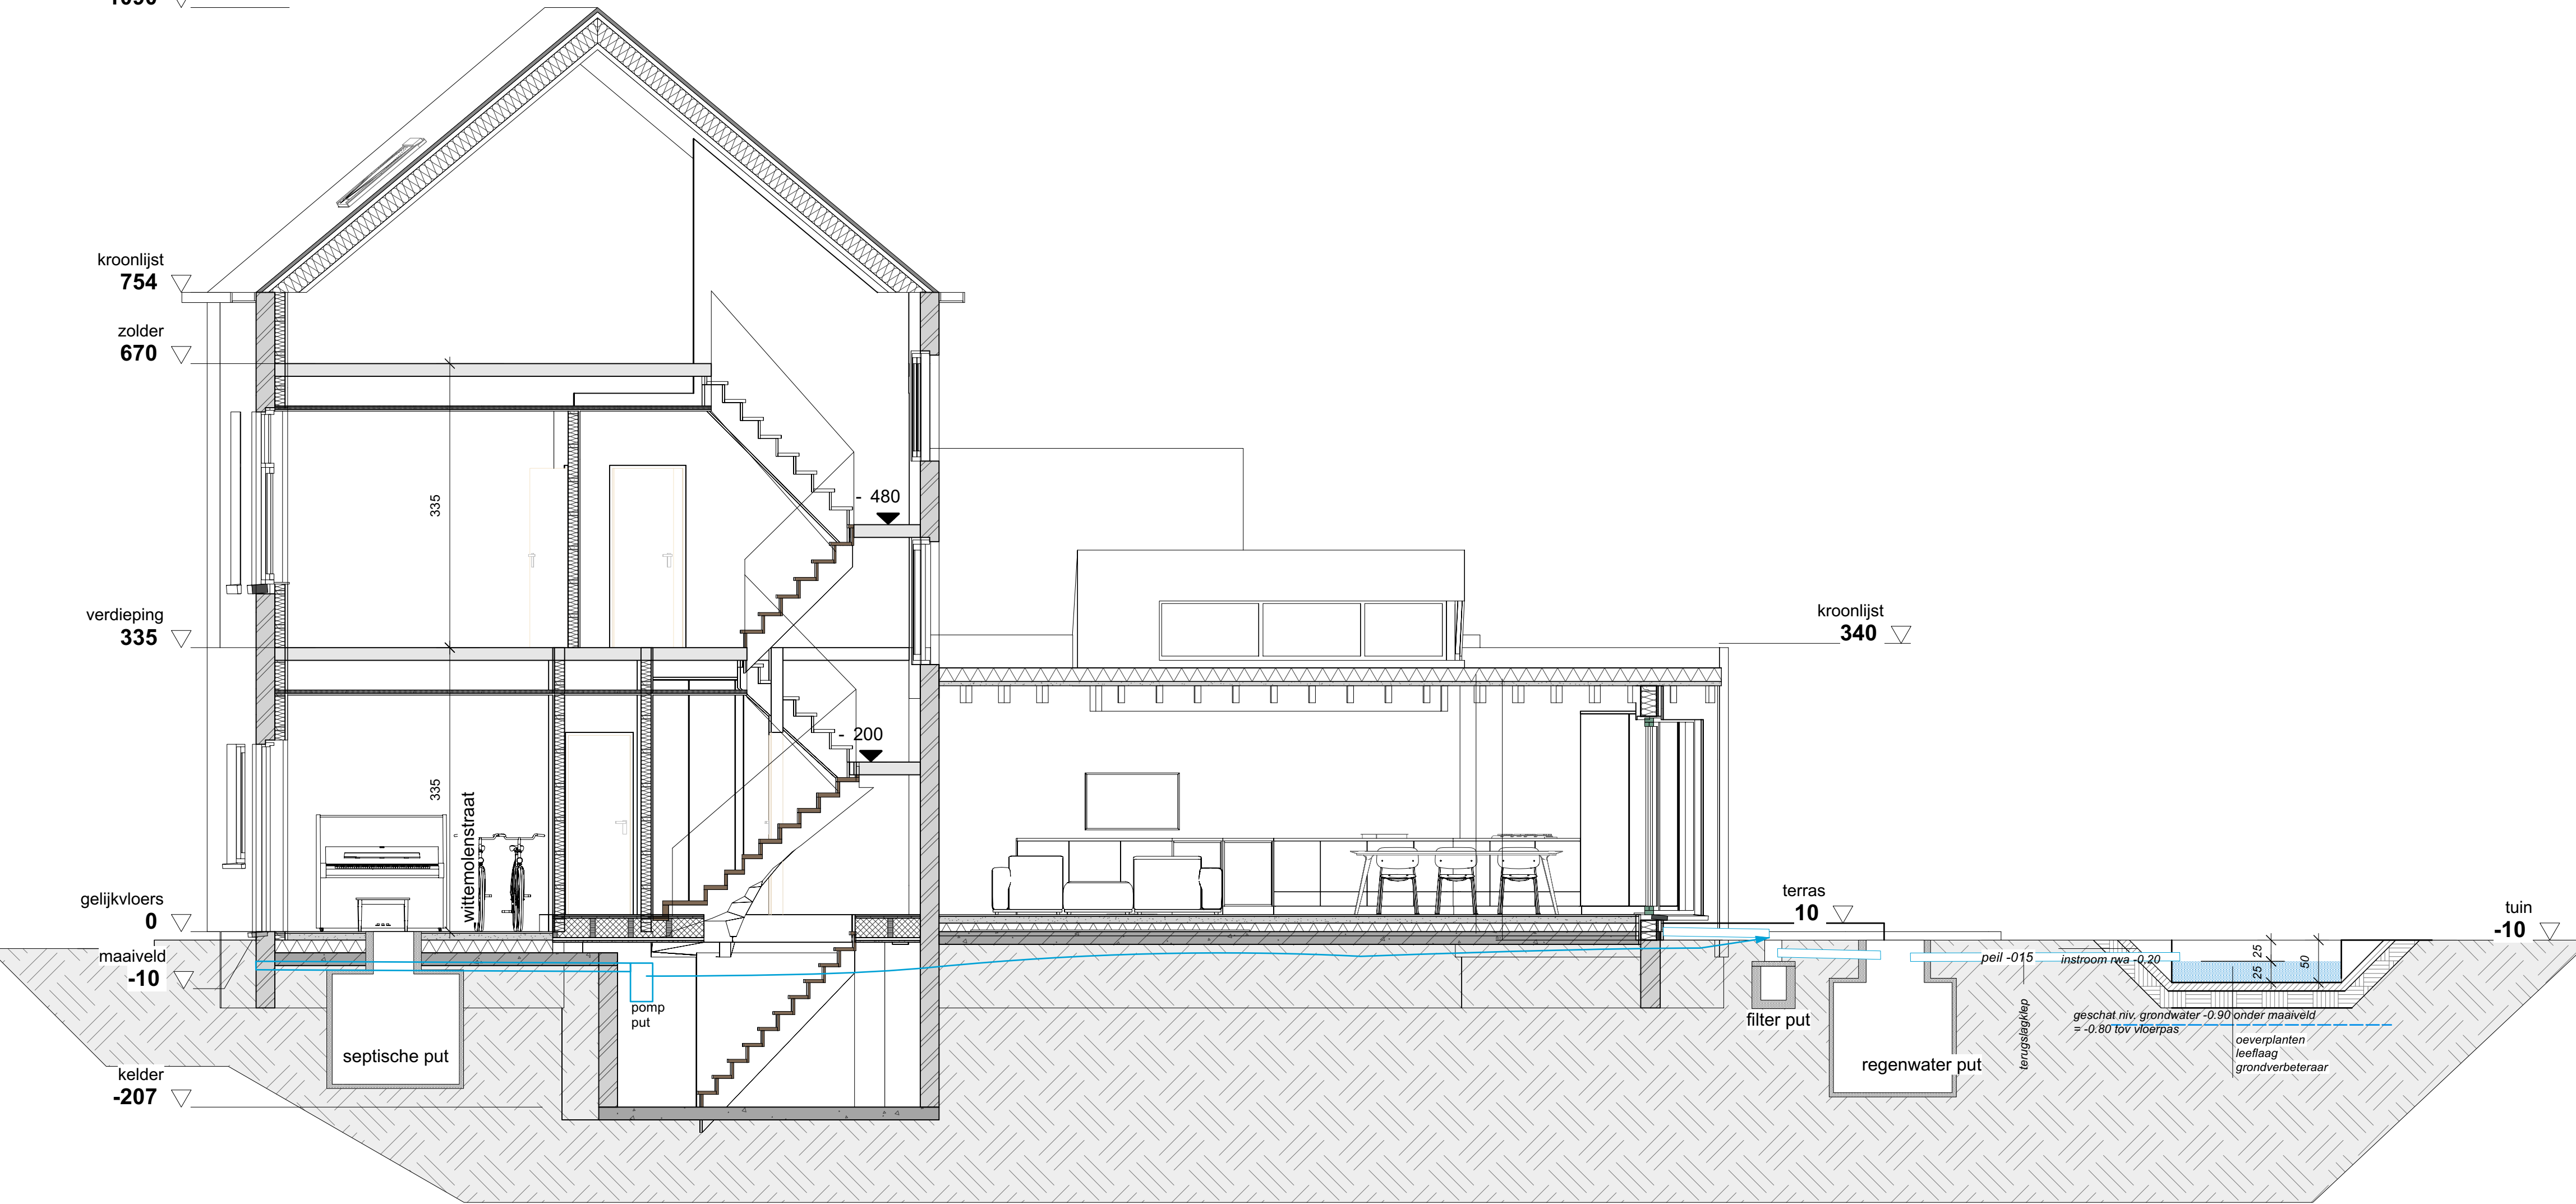

**ZIE BIJZONDERE  
VOORWAARDE(N)**

nokhoogte  
**1090** ▽

kroonlijst  
**754** ▽

zolder  
**670** ▽

verdieping  
**335** ▽

gelijkvloers  
**0** ▽

maaiveld  
**-10** ▽

kelder  
**-207** ▽

kroonlijst  
**340** ▽

terras  
**10** ▽

tuin  
**-10** ▽

Oprichtgever  
Beatrijs Deneckere  
David Buchan

Projectadres  
Wittemolenstraat 61  
9040 Gent  
SINT-AMANDSBERG AFD 2 SECTIE C N° 972R8

**LANGSE SNEDE - NIEUW**

**UITBREIDING RIJWONING**

Datum  
14 okt 2024

**ARCHITECT**  
Maarten Verbrugghe  
Gieles Verbrugghe  
b.v. Architecten Verbrugghe

www.maakarchitecten.be  
info@maakarchitecten.be  
Nieuwewandeling 80  
9000 Gent