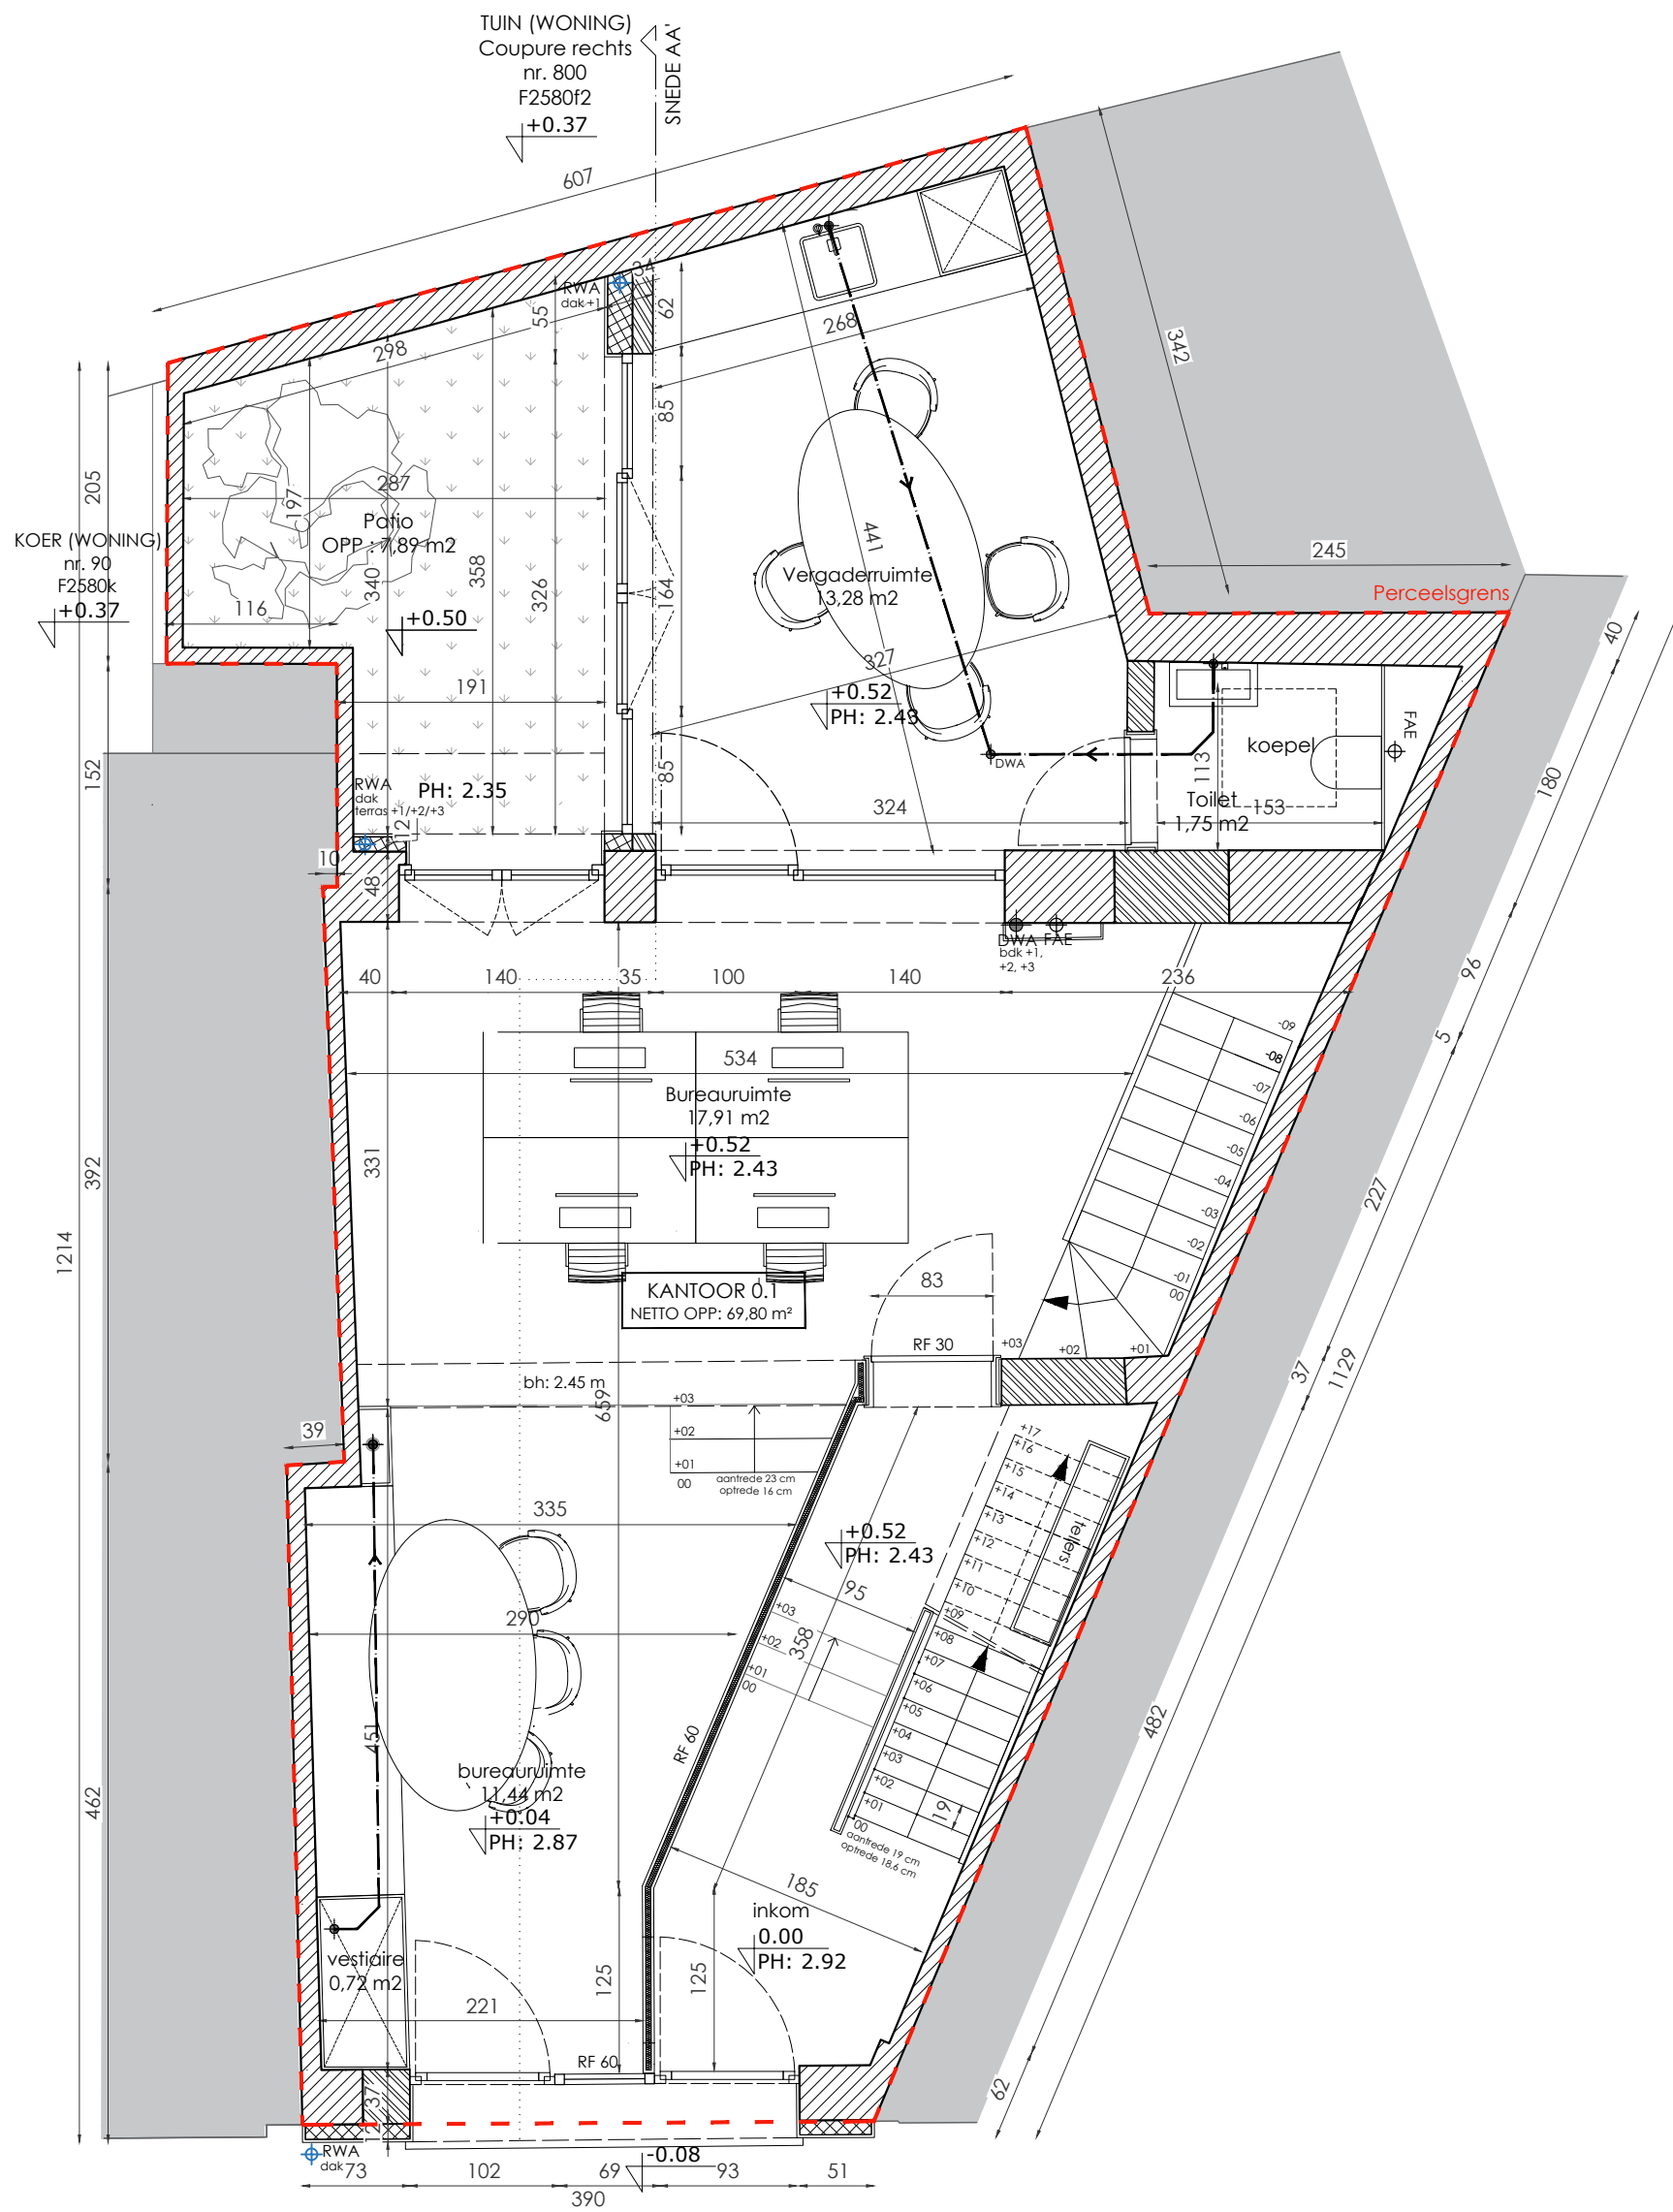

NIEUWE TOESTAND - NIV. 0
 Kantoor 0.1 - schaal 1/50 (formaat A3) 01.10.2024
 alle maten dienen ter plaatse gecontroleerd te worden

**ZIE BIJZONDERE
 VOORWAARDE(N)**

SNEDE AA