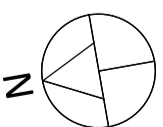

schaal: 1/50
eenheid maatlijnen: cm
eenheid passen: m

ALLE WANDEN T.H.V. DE PERCEELSGRENZEN: (R)Ei 60 min

VERDIEPING +2

nieuwe toestand