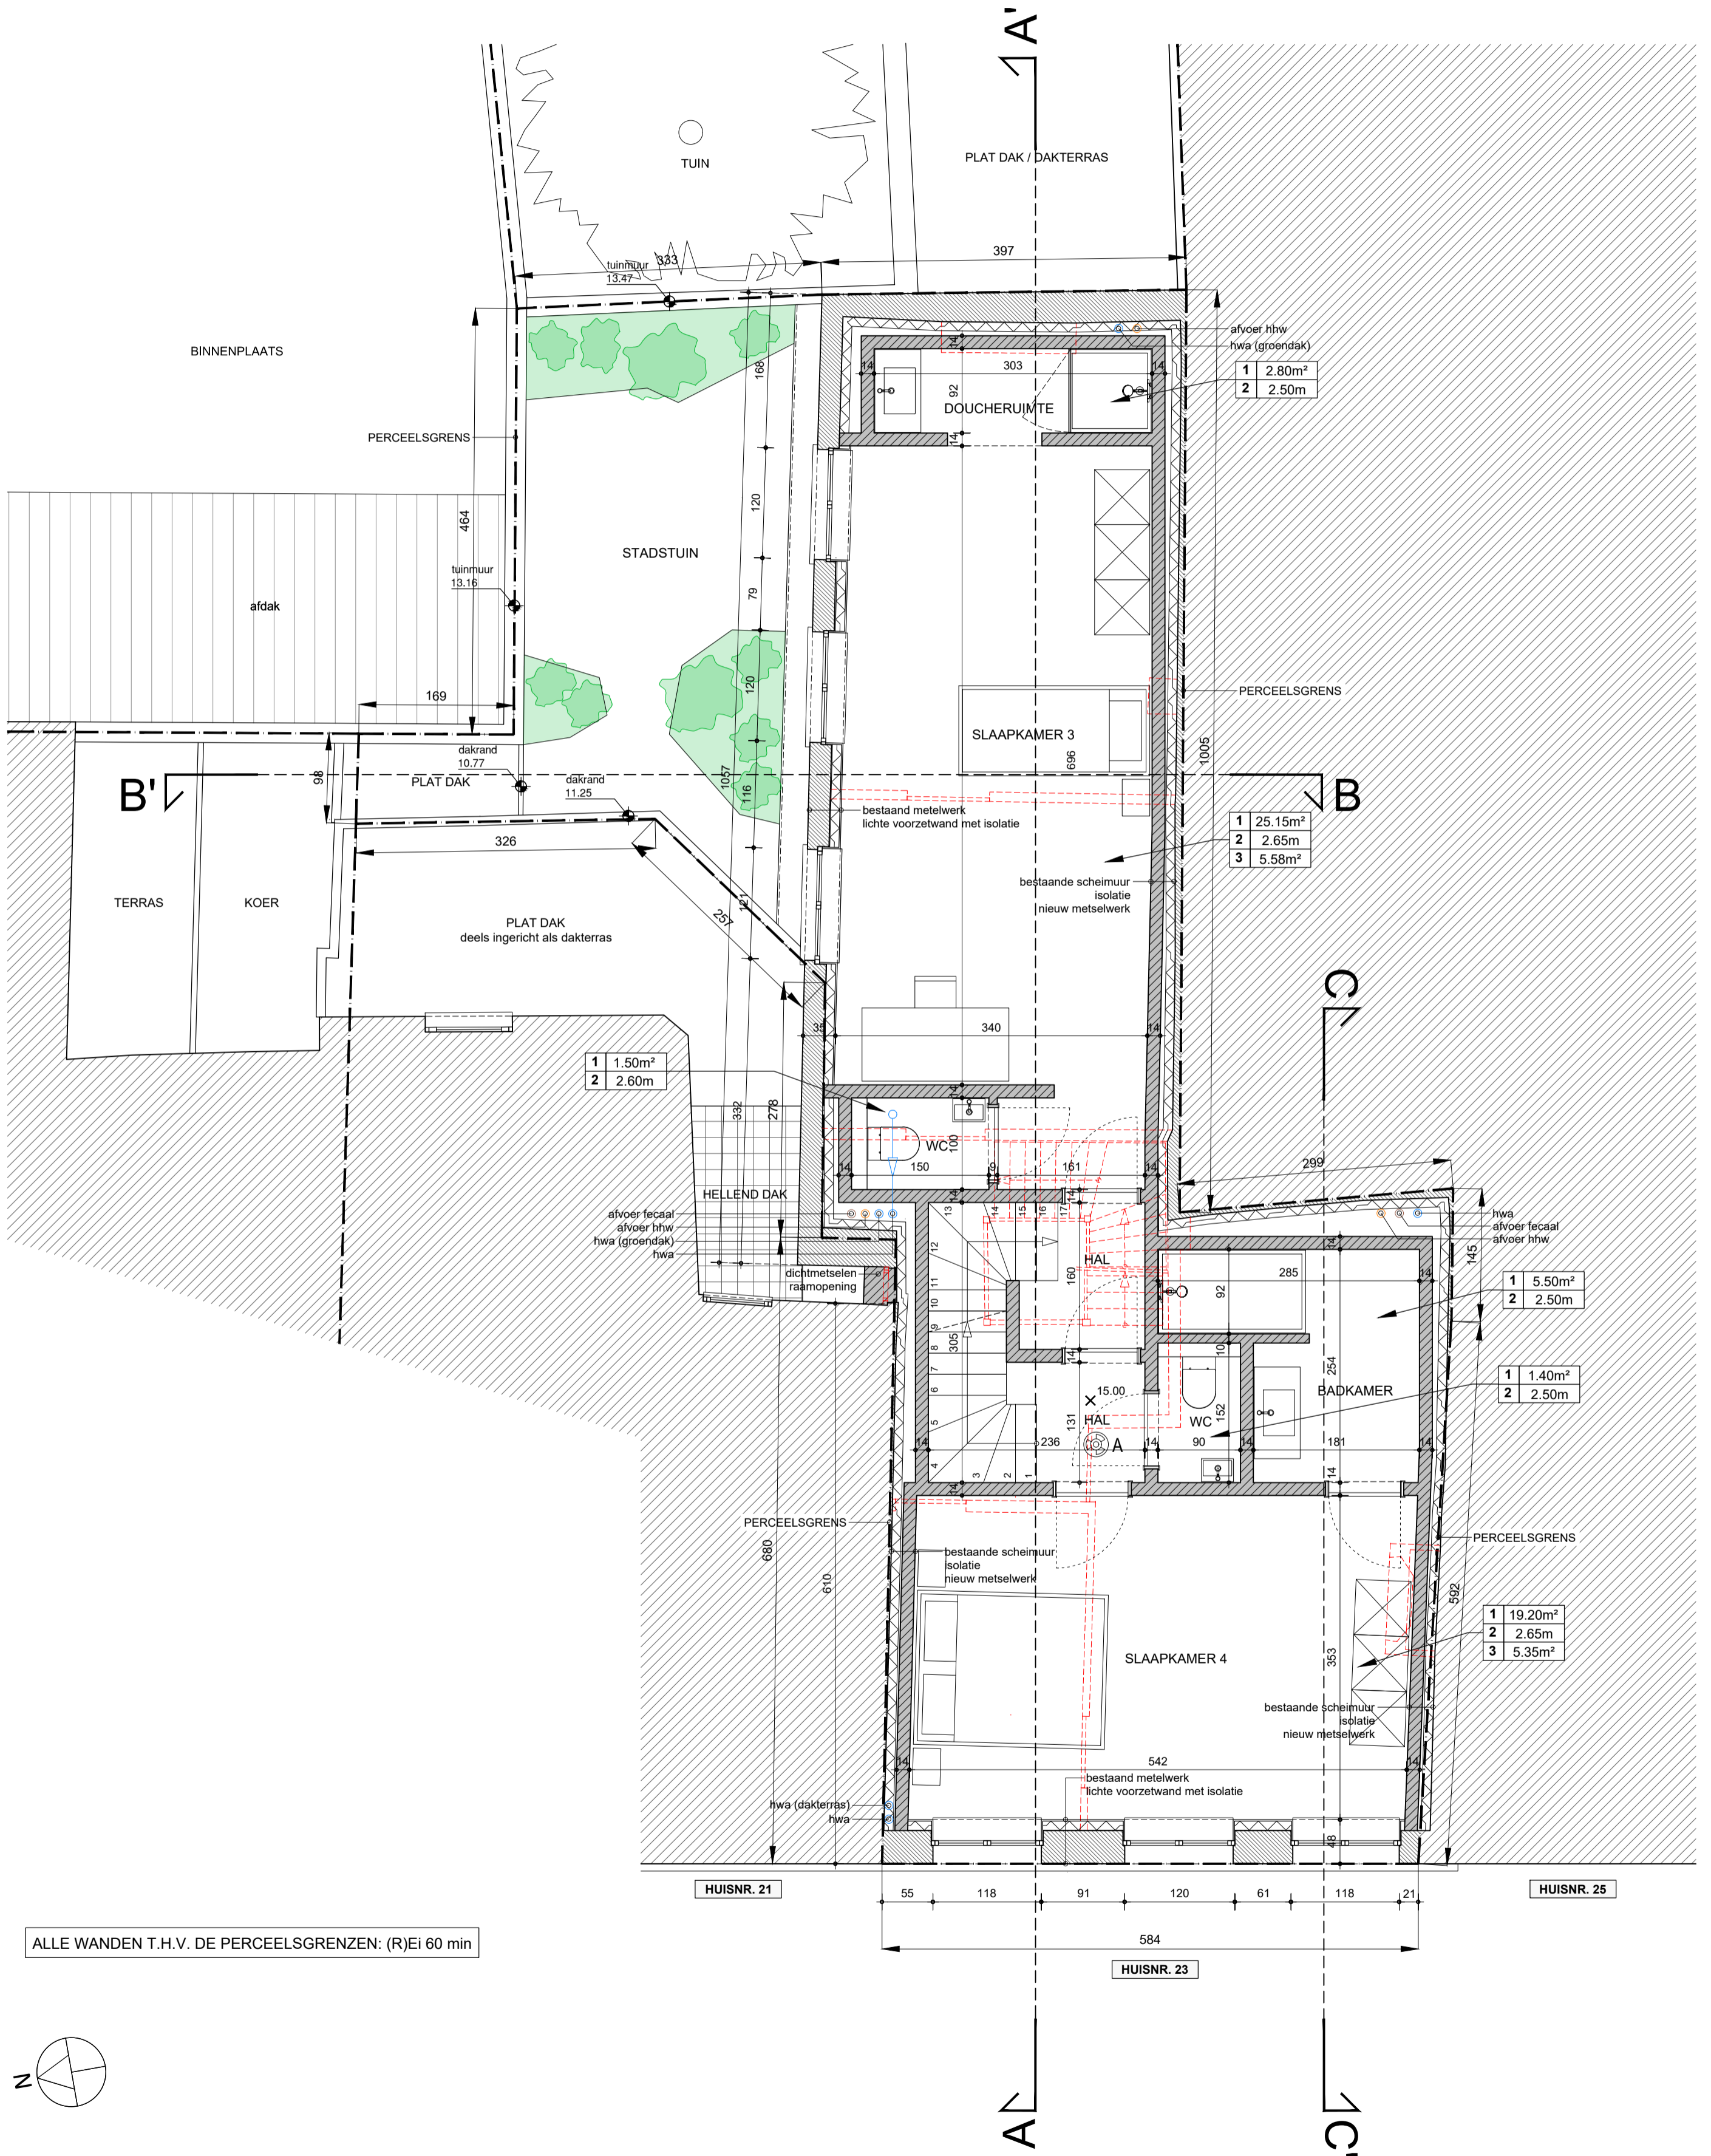

schaal: 1/50
eenheid maatlijnen: cm
eenheid passen: m

ALLE WANDEN T.H.V. DE PERCEELSGRENZEN: (R)Ei 60 min

VERDIEPING +2

nieuwe toestand