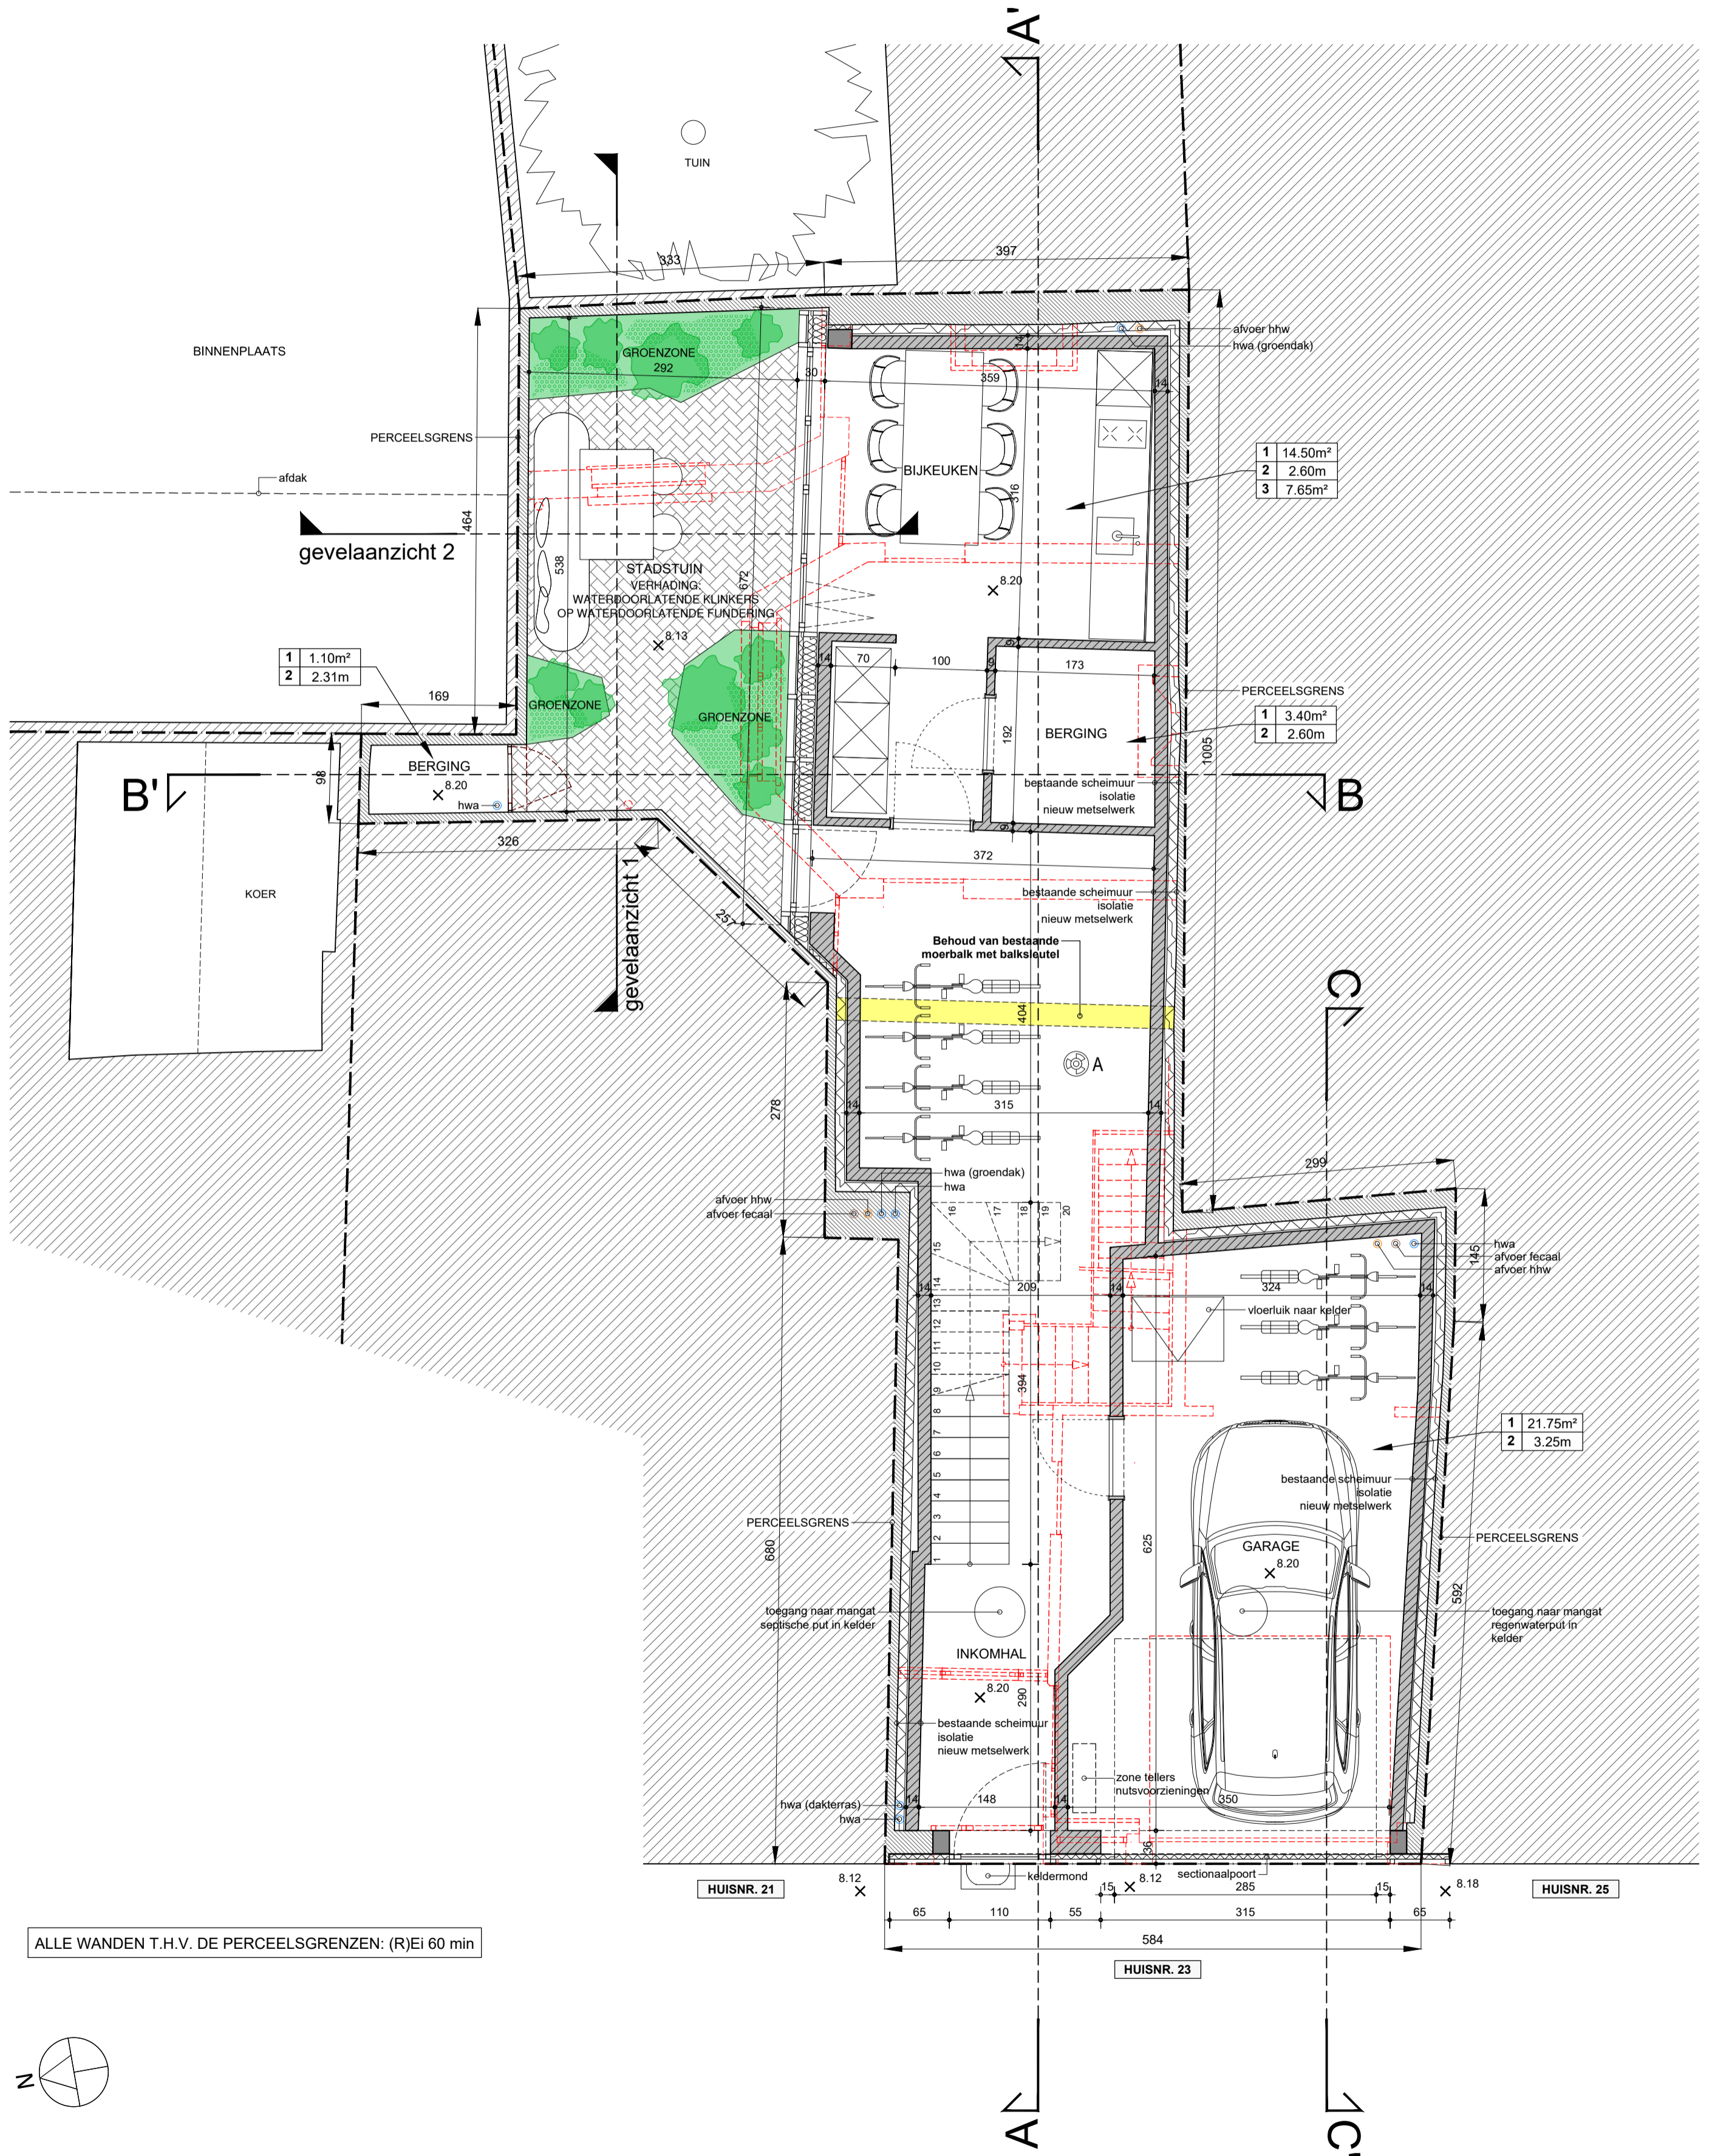

schaal: 1/50
eenheid maatlijnen: cm
eenheid passen: m

ALLE WANDEN T.H.V. DE PERCEELSGRENZEN: (R)Ei 60 min

GELIJKVLOERS

nieuwe toestand