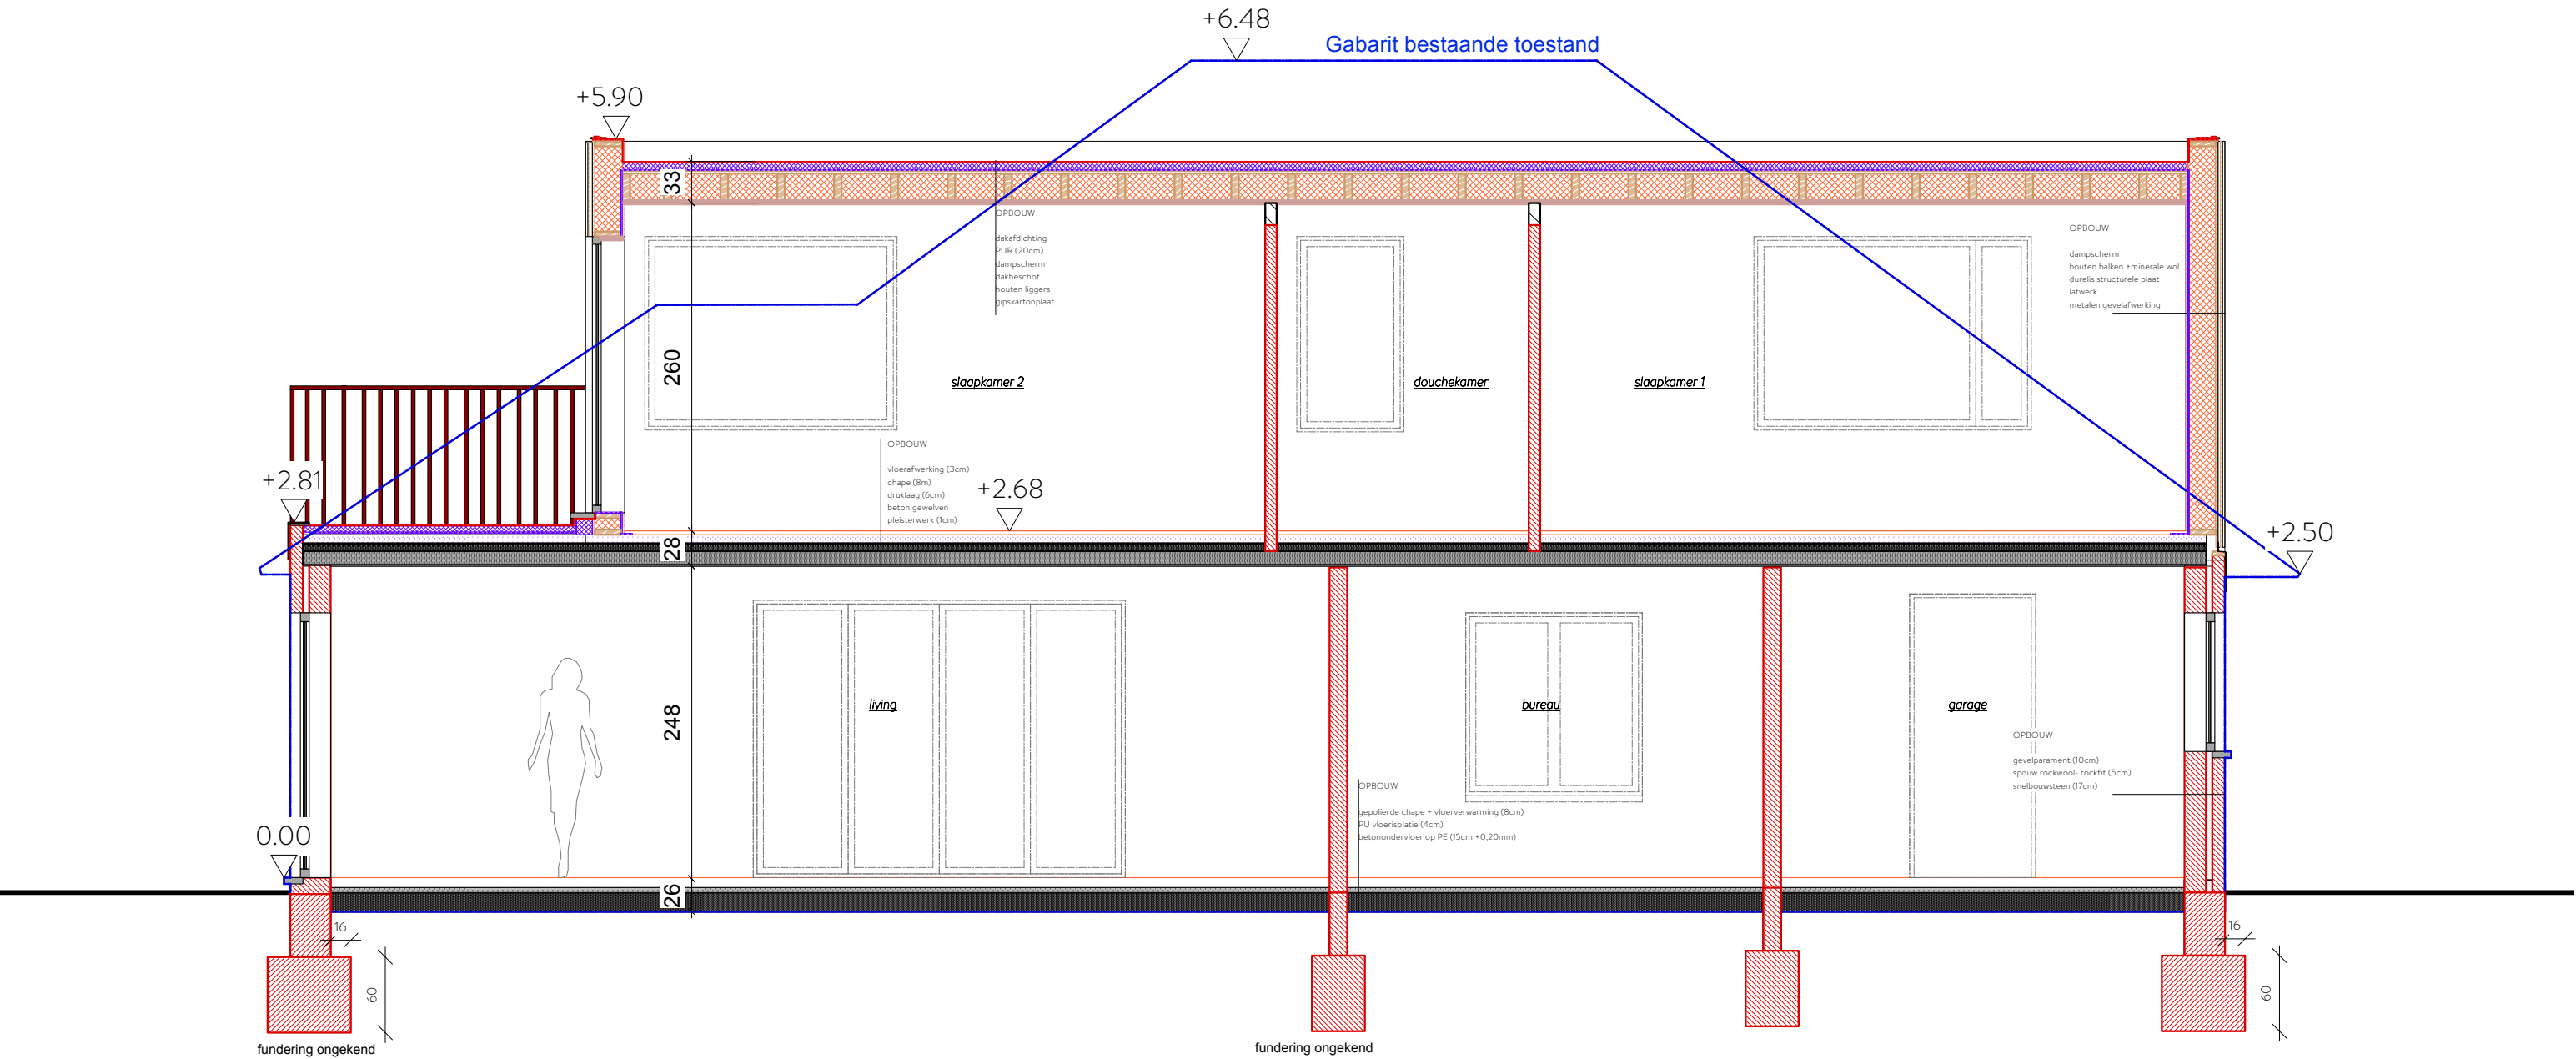

**ZIE BIJZONDERE
VOORWAARDE(N)**

Architect: Bakermat, atelier voor architectuur bvba
Onderbergen 4B
9000 Gent

Werfadres: Deinse Horsweg 5
9031 Drogen

Formaat
A3

Schaal
1/50

Datum
01/10/24

Nieuwe toestand snede AA
OMGEVINGSAANVRAAG