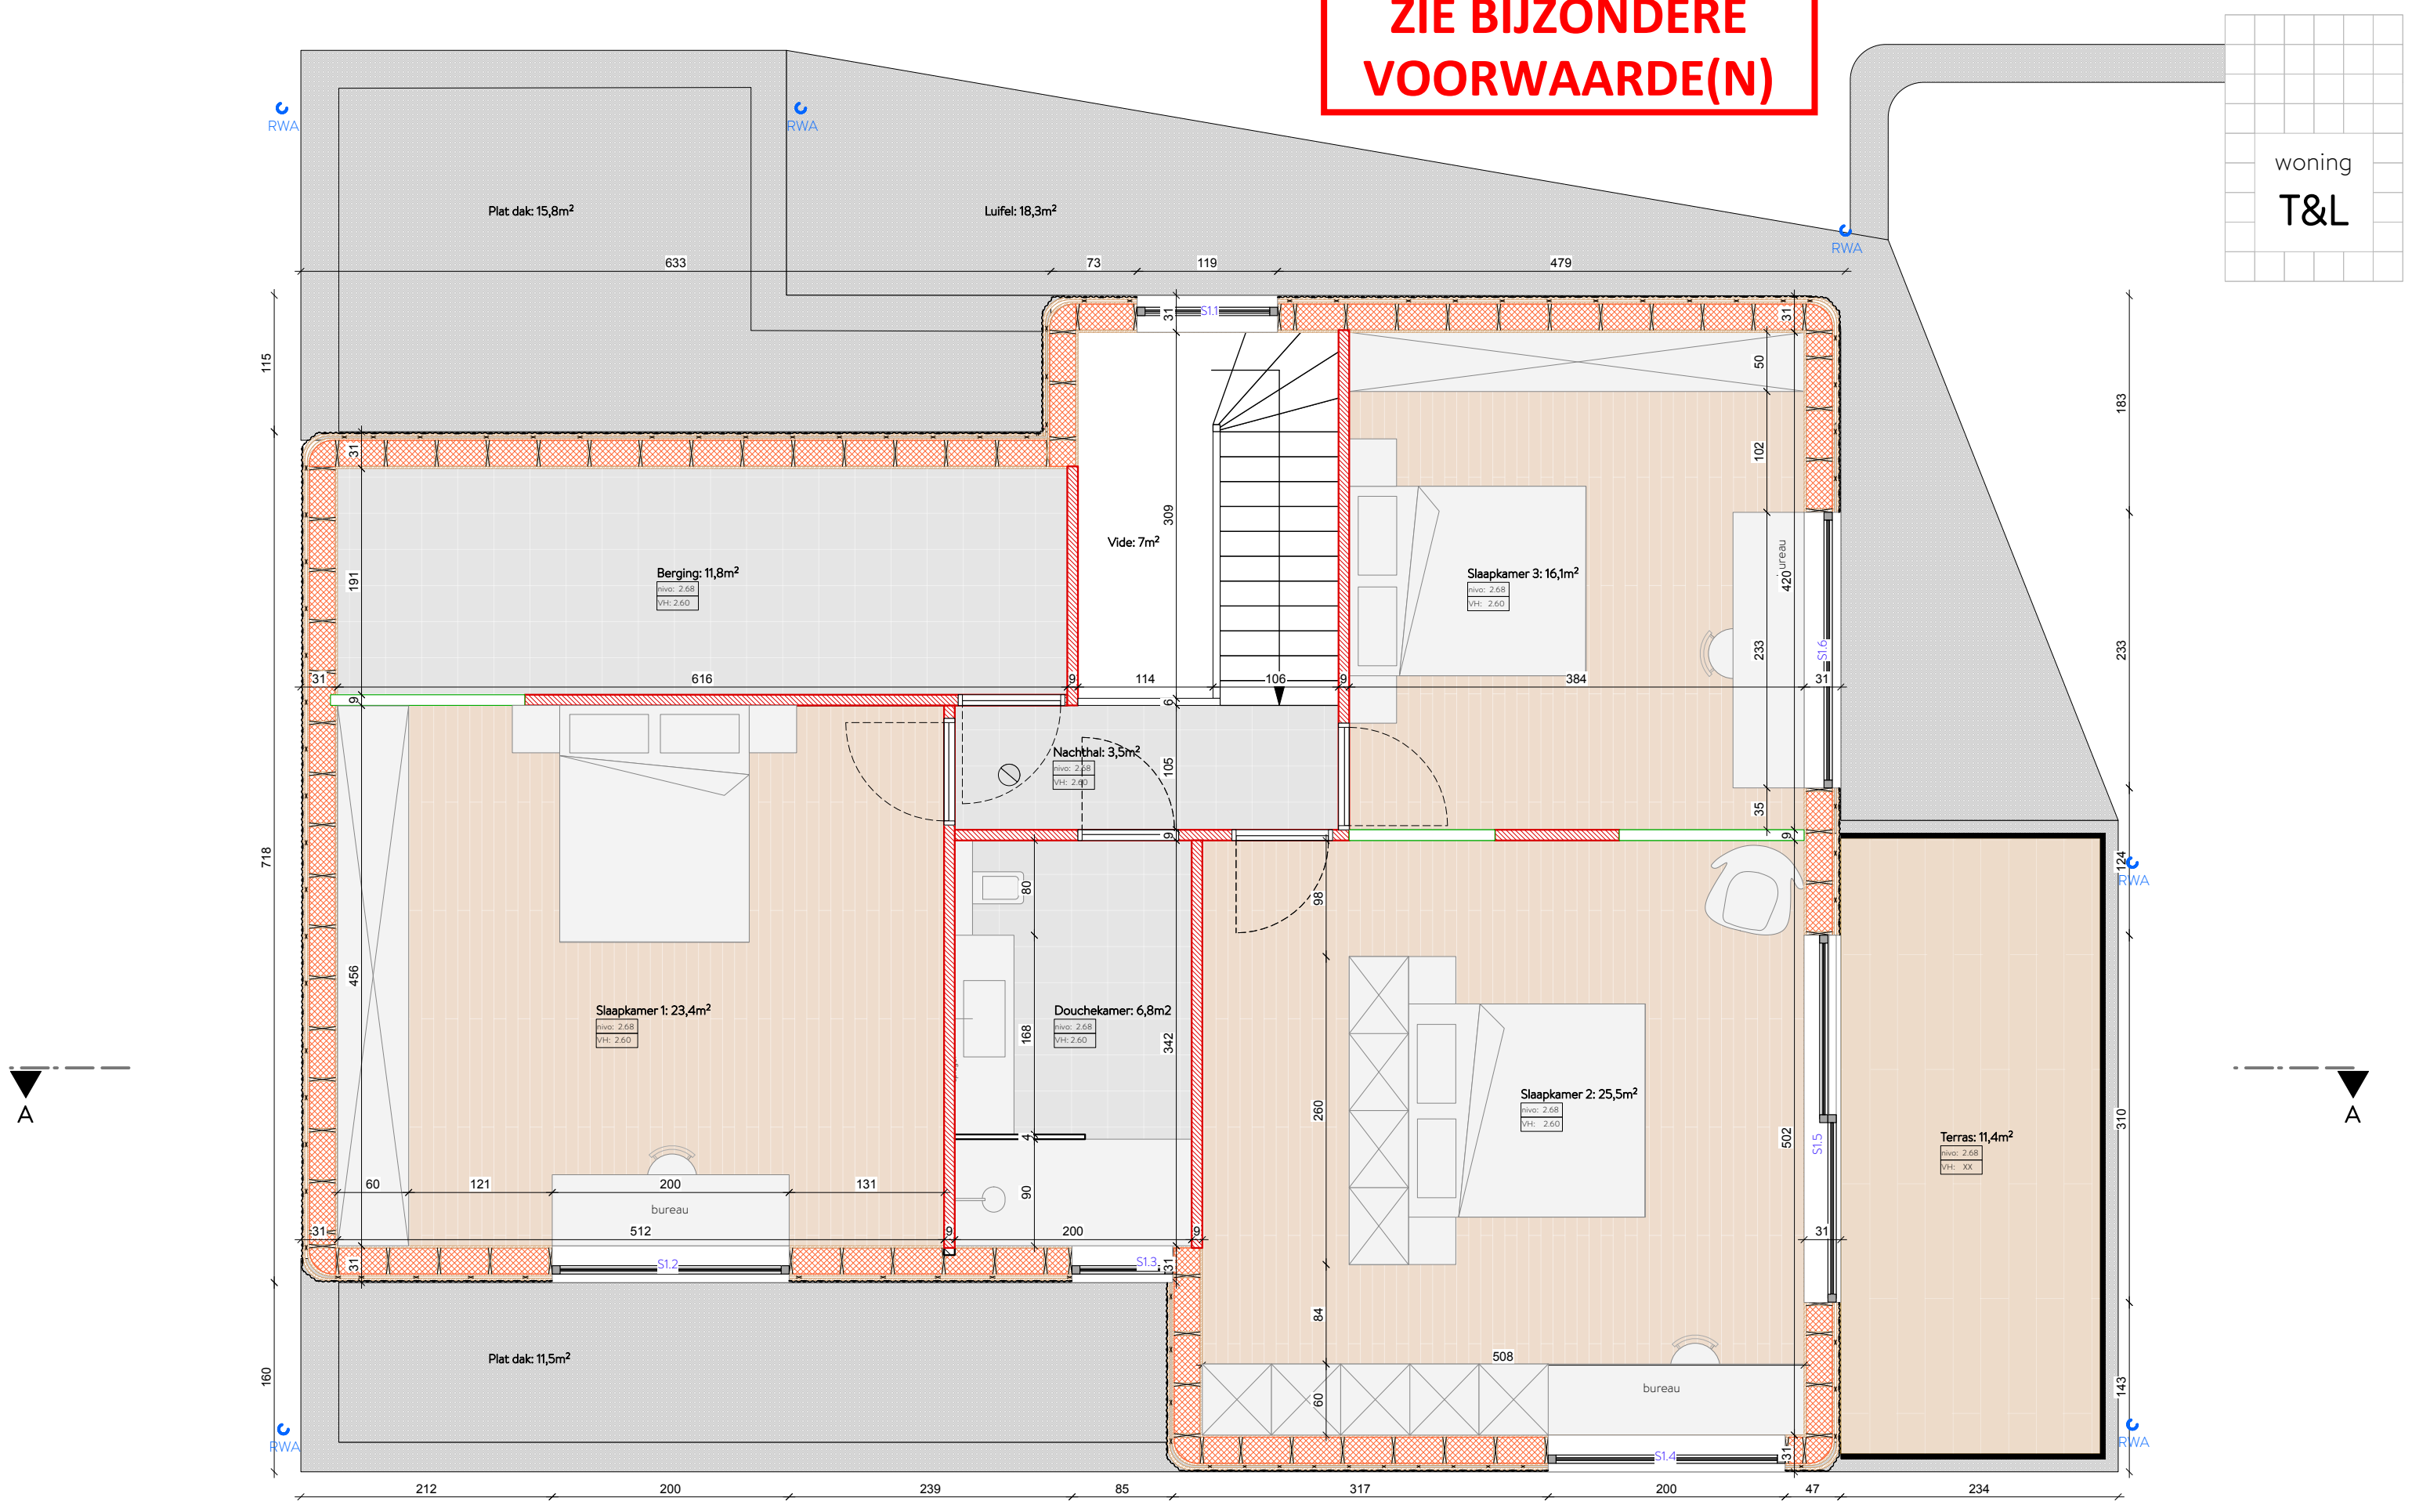

**ZIE BIJZONDERE
VOORWAARDE(N)**

woning
T&L

Architect: Bakermat, atelier voor architectuur bvba
Onderbergen 4B
9000 Gent

Werfadres: Deinse Horsweg 5
9031 Drogen

Formaat: A3
Schaal: 1/50
Datum: 01/10/24

Nieuw grondplan niv +1
OMGEVINGSAANVRAAG