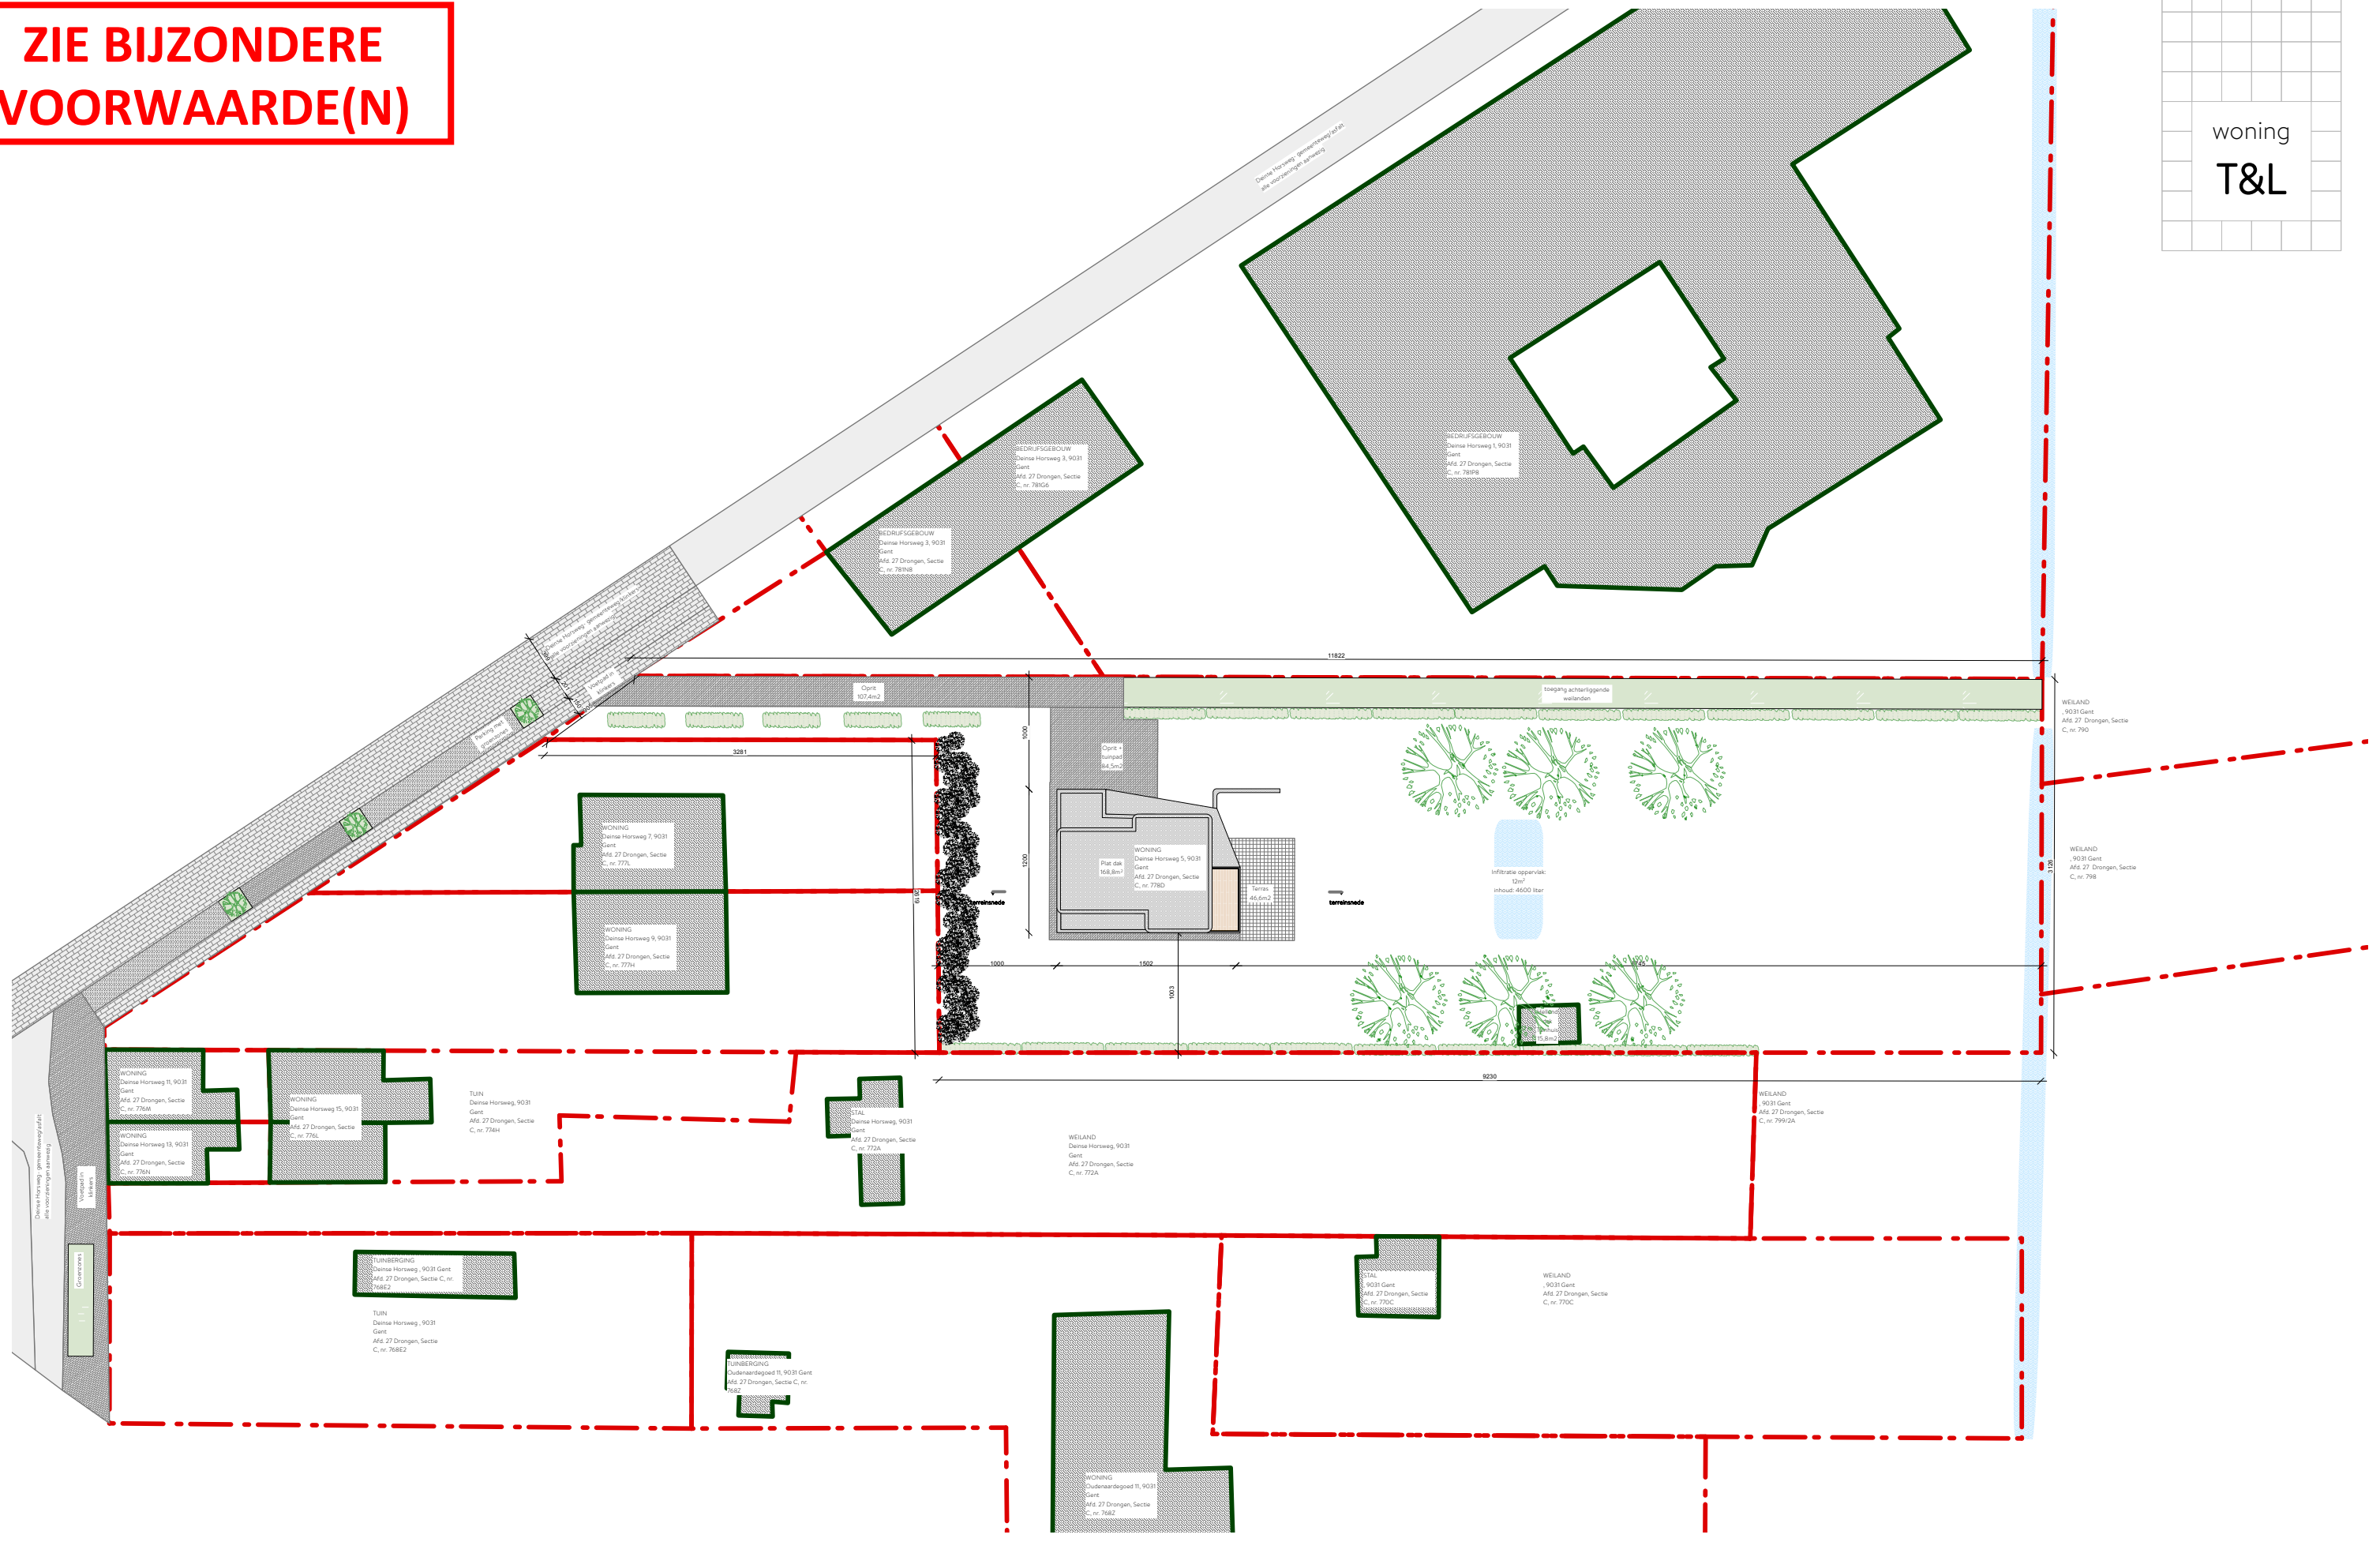

ZIE BIJZONDERE VOORWAARDE(N)

Architect: Bakermat, atelier voor architectuur bv
Onderbergen 4B
9000 Gent

Werfadres: Deirse Horsweg 5
9031 Drogen

Formaat
A3

Schaal
1/500

Datum
01/10/24

Inplanting nieuw
OMGEVINGSAANVRAAG