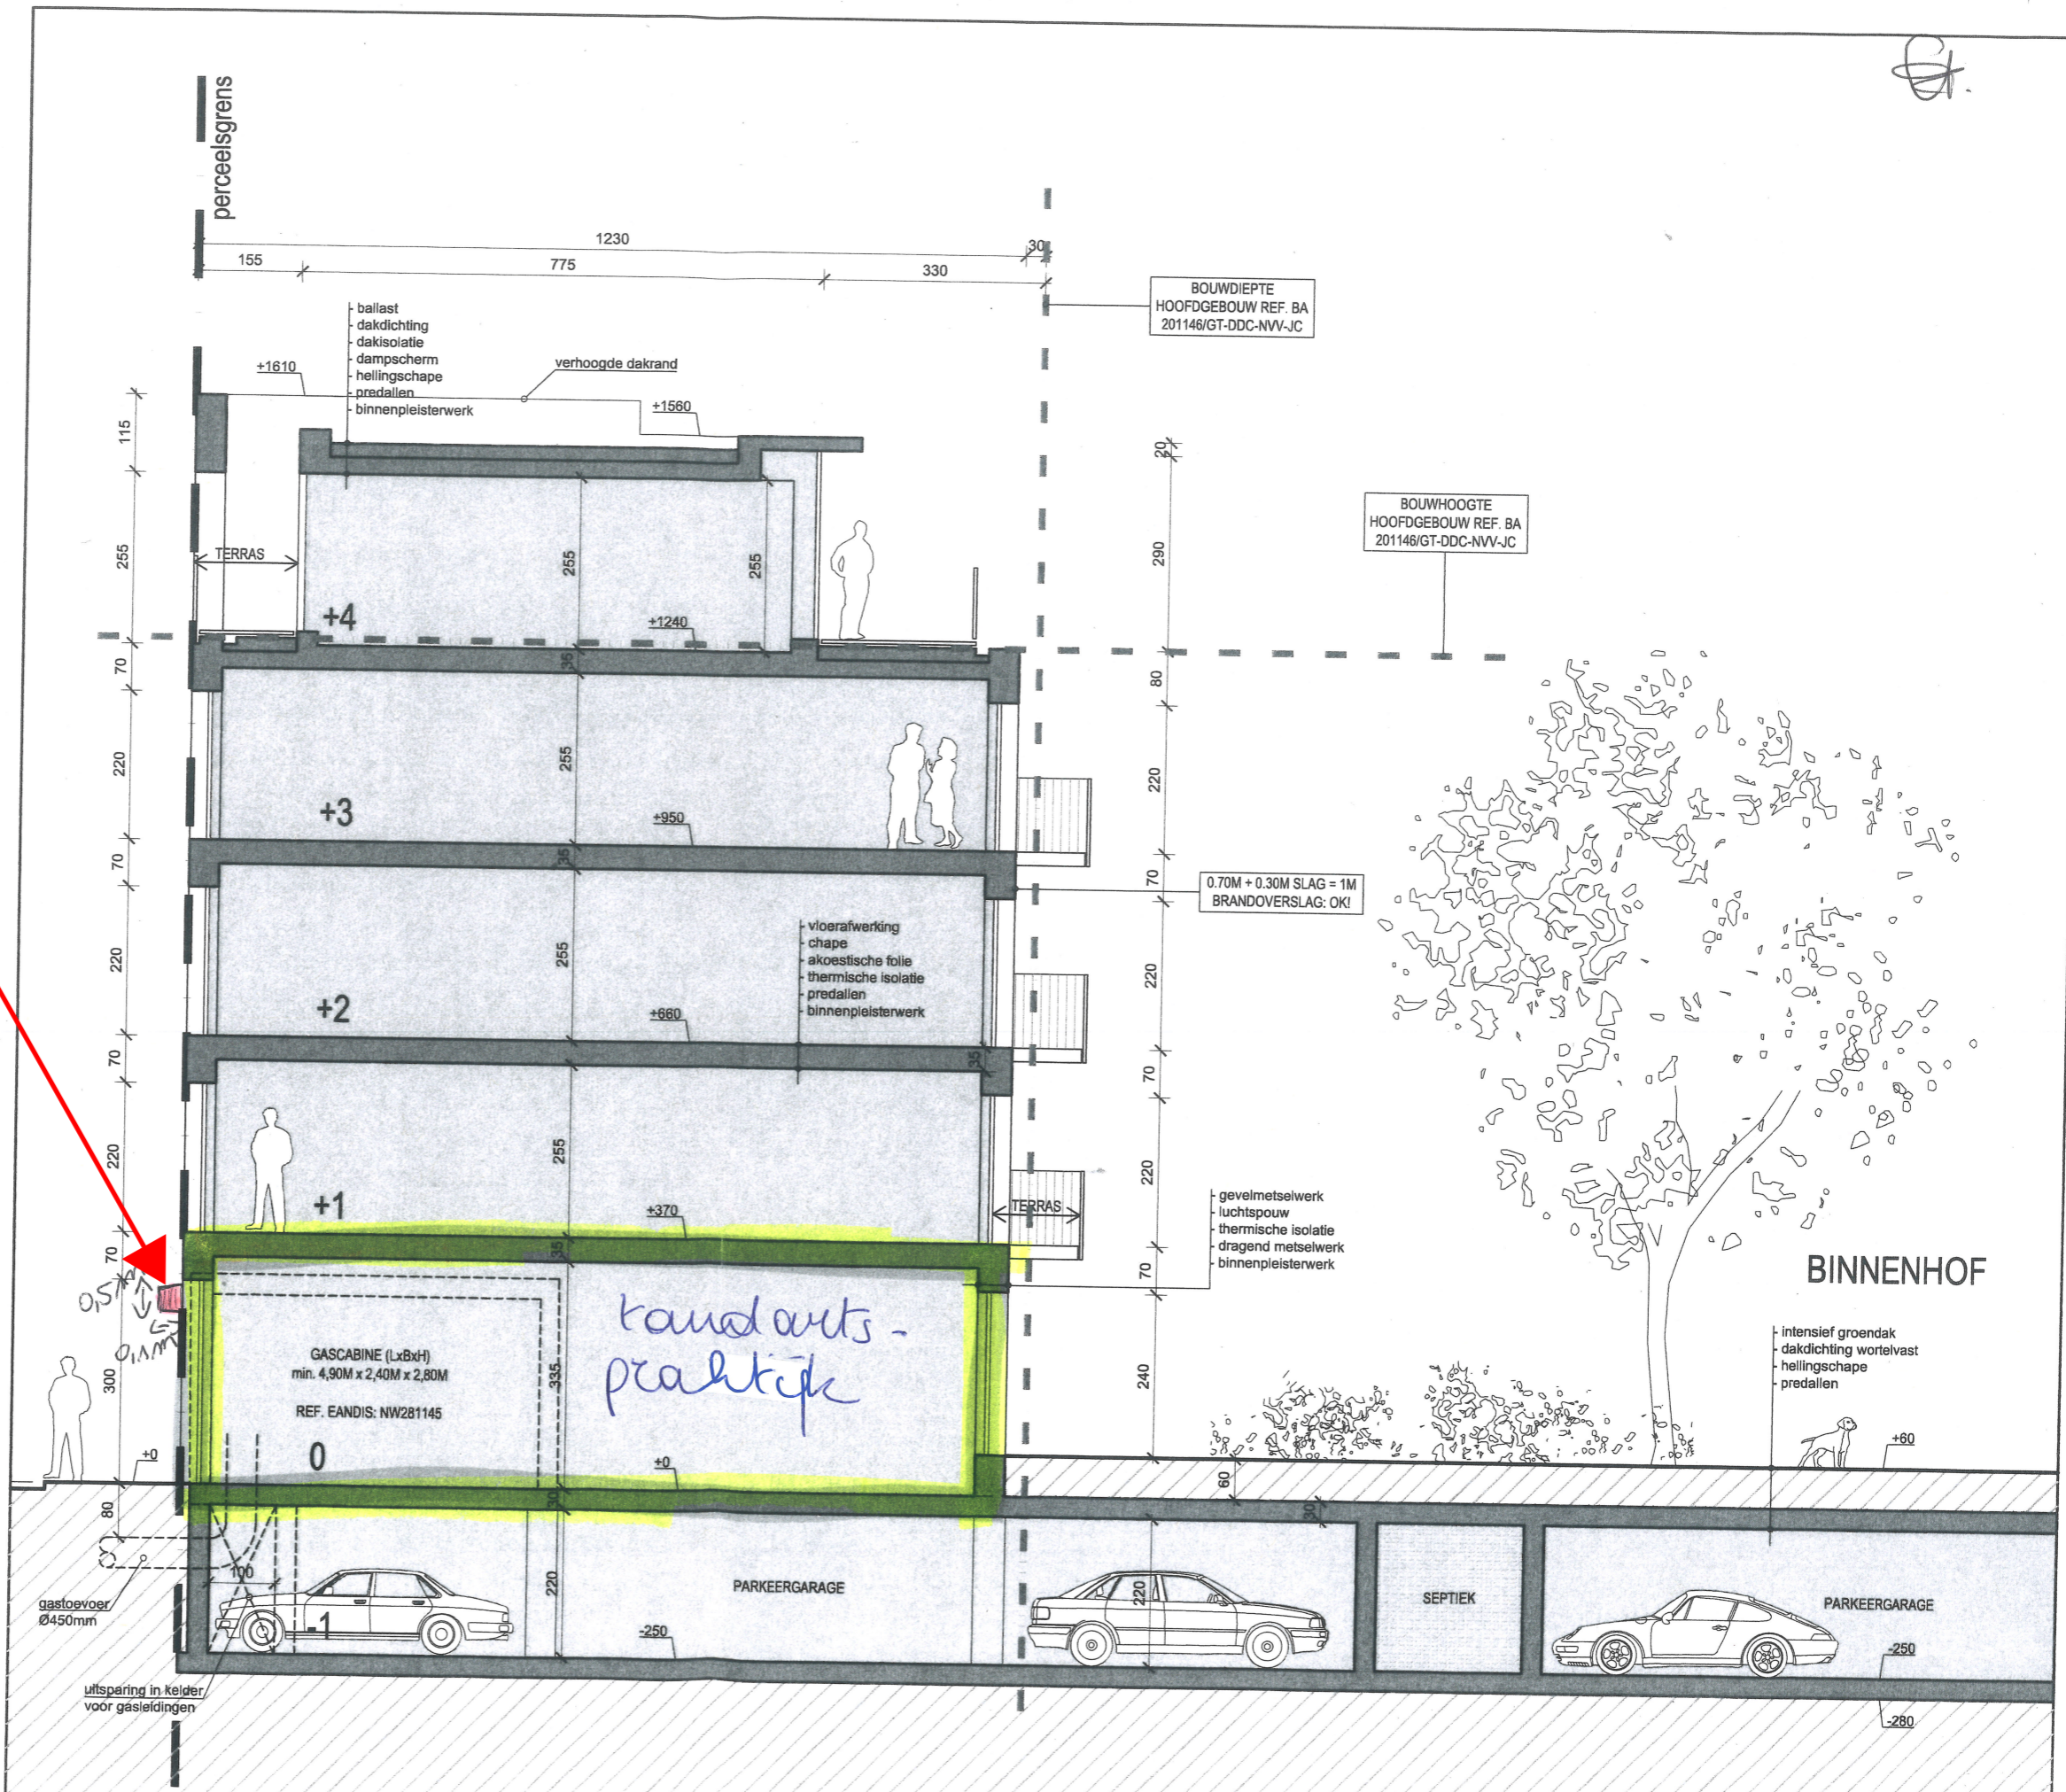

**ZIE BIJZONDERE
VOORWAARDE(N)**

Gevelreclame:
De gevraagde haakse gevelreclame moet boven de 3m ten opzichte van het voetpad worden voorzien.

Charlotte
Mestdach

doorsnede
schaal 1/100
nieuwe toestand