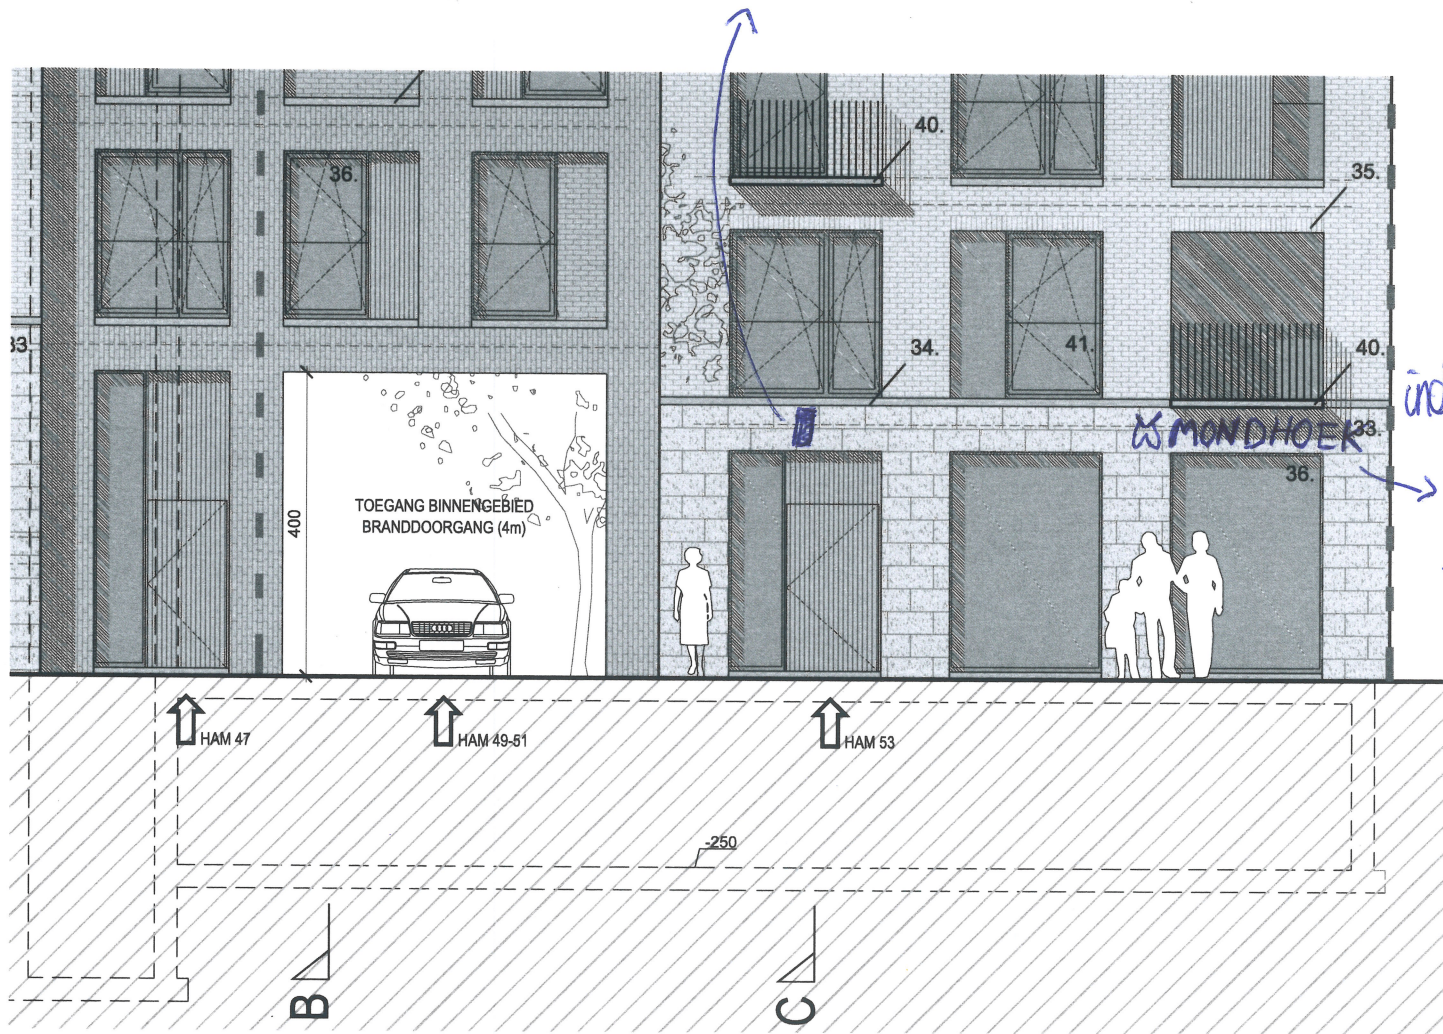

detail tekening  
publiciteit

lichtbak 600 x 600 x 200 mm

Charlotte  
Mestdagh  
G

indirect verlichte

letters  
3,61 m x 0,5 m  
x 0,1

voorgevel toestand nieuw  
(publiciteit)  
schaal 1/100

**ZIE BIJZONDERE  
VOORWAARDE(N)**